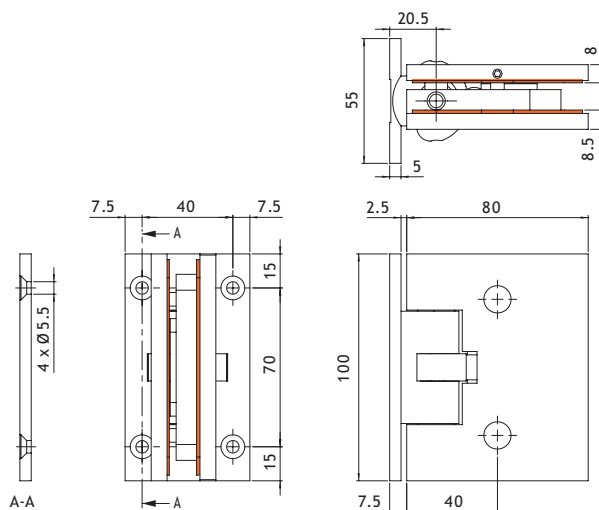

OMSCHRIJVING	DRAAGKR.	UITVOERING	CODE
DQ MATIQUE 66 / DQ MATIQUE 44 AUTOMATISCHE CENTRALE SCHARNIER MUUR/GLAS SQUARE	100 kg 50 kg	rvs-look geborsteld rvs-look geborsteld	LM-DQMATIQUE66/24 LM-DQMATIQUE44/24

Voornaamste eigenschappen:

- Scharnier met automatisch terugkeer met veer vanaf 82°
- Blokkering op 90° en stop op 0°
- Geleverd met 2 onderlegschilden van 2 mm en 2 voegen van 1 mm zwart. As in RVS AISI 304.

- Afmetingen: L: 80 mm x H: 100 mm
- Glasdikte: 10/12/6+6+1.52
- Max. deurbreedte: 900 mm

GLASUITSPARING

100 kg

50 kg