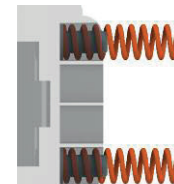

OMSCHRIJVING	DRAAGKR.	UITVOERING	CODE
DQ MATIQUE 66 / DQ MATIQUE 44 AUTOMATISCHE CENTRALE SCHARNIER MUUR/GLAS SQUARE	100 kg 50 kg	rvs-look geborsteld rvs-look geborsteld	LM-DQMATIQUE66/24 LM-DQMATIQUE44/24

Voornaamste eigenschappen:

- Scharnier met automatisch terugkeer met veer vanaf 82°
- Blokkering op 90° en stop op 0°
- Geleverd met 2 onderlegschilden van 2 mm en 2 voegen van 1 mm zwart. As in RVS AISI 304.

- Afmetingen: L: 80 mm x H: 100 mm
- Glasdikte: 10/12/6+6+1.52
- Max. deurbreedte: 900 mm

GLASUITSPARING

100 kg

50 kg