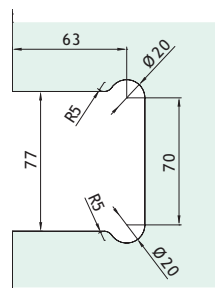

OMSCHRIJVING	DRAAGKR.	UITVOERING	CODE
DQ MATIQUE 66 / DQ MATIQUE 44 AUTOMATISCHE CENTRALE SCHARNIER MUUR/GLAS SQUARE	100 kg 50 kg	rvs-look geborsteld rvs-look geborsteld	LM-DQMATIQUE66/24 LM-DQMATIQUE44/24

Voornaamste eigenschappen:

- Scharnier met automatisch terugkeer met veer vanaf 82°
- Blokkering op 90° en stop op 0°
- Geleverd met 2 onderlegschilden van 2 mm en 2 voegen van 1 mm zwart. As in RVS AISI 304.

- Afmetingen: L: 80 mm x H: 100 mm
- Glasdikte: 10/12/6+6+1.52
- Max. deurbreedte: 900 mm

GLASUITSPARING

100 kg

50 kg