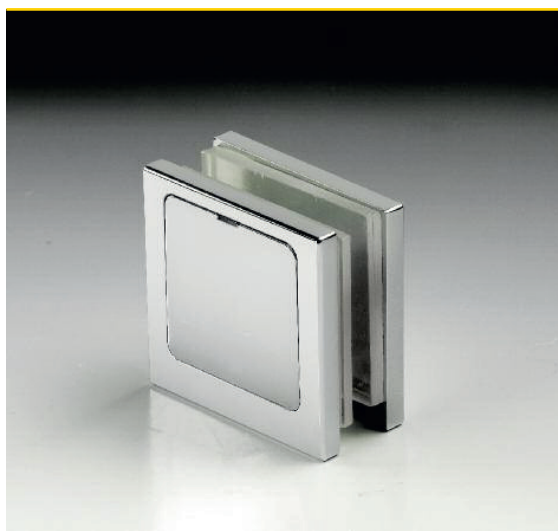

OMSCHRIJVING
<p>SCHARNIER 90° SERIE HD SQUARE SMAL</p> <ul style="list-style-type: none"> - Uitvoering: messing - Glasdikte: 6/8 mm - Draagkracht: 40 kg - Max. breedte deur: 850 mm

UITVOERING	CODE
<p>chrom rvs-look</p>	<p>LM-DQ390/1 LM-DQ390/24</p>

OMSCHRIJVING
<p>SCHARNIER IN LIJN SERIE HD SQUARE SMAL</p> <ul style="list-style-type: none"> - Uitvoering: messing - Glasdikte: 6/8 mm - Draagkracht: 40 kg - Max. deurbreedte: 850 mm

UITVOERING	CODE
<p>chrom rvs-look</p>	<p>LM-DQ380/1 LM-DQ380/24</p>

OMSCHRIJVING
<p>GLASBEVESTIGING 1 SERIE HD SQUARE</p> <ul style="list-style-type: none"> - Uitvoering: messing - Glasdikte: 6/12 mm - H: 40 mm x B: 40 mm - Glas boring: 17 mm open

UITVOERING	CODE
<p>chrom rvs-look</p>	<p>LM-DQM41/1 LM-DQM41/24</p>