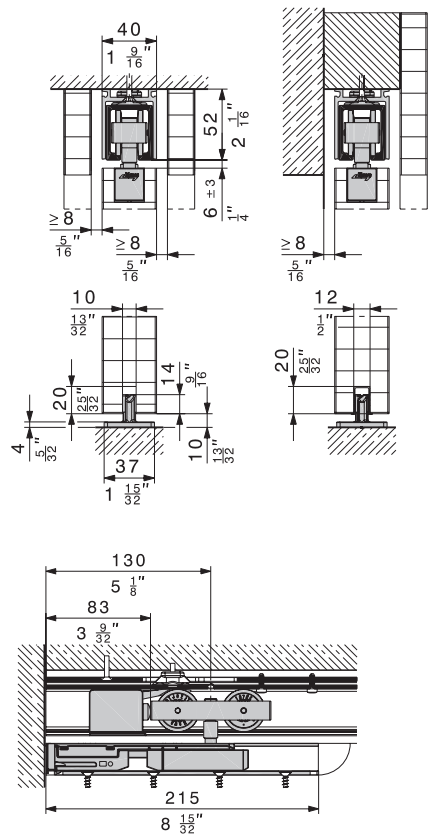

HAWA-JUNIOR 80/B-POCKET
VOOR NISMONTAGE.

Schuifdeurbeslag voor houten deuren tot 80 kg

Garnituur Junior 80/B pocket 1 deur bestaat uit:	
HW-25074 Min. 1 gnt.	
2x	1x
1x	1x
1x	1x
1x	

5b

HAWA-JUNIOR 80/B-POCKET LOOPRAIL EN TOEBEHOREN

	OMSCHRIJVING	LENGTE	UITV.	CODE	OPTIE	OMSCHRIJVING	CODE
	looprail	2000 mm 2500 mm 3000 mm	alu alu alu	5641-0201 5641-0251 5641-0301		demper SoftMove	5641-1100
	Min. 1 lengte					Min. deurbreedte 1 demper = 690 mm 2 dempers = 1030 mm	
	Rail pocket	2000 mm 2500 mm 3000 mm	alu alu alu	HW-25207 HW-25371 HW-25441		afdekljst 2000 mm	HW-25445
	Min. 1 gnt.					veerstopper P20	HW-25370
	geleidingsprofiel		zwart	5642-0130		railstopper met instelbare kracht	HW-24497
	Min. 1 lengte (10)						