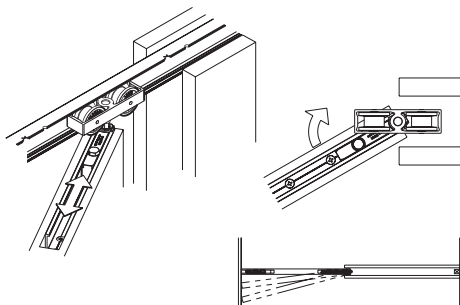

HAWA-JUNIOR 80/B-POCKET
VOOR NISMONTAGE.

Schuifdeurbeslag voor houten deuren tot 80 kg

Garnituur Junior 80/B pocket 1 deur bestaat uit:	
HW-25074 Min. 1 gnt.	
2x	1x
1x	1x
1x	1x
1x	

5b

HAWA-JUNIOR 80/B-POCKET LOOPRAIL EN TOEBEHOREN

	OMSCHRIJVING	LENGTE	UITV.	CODE	OPTIE	OMSCHRIJVING	CODE
	looprail	2000 mm 2500 mm 3000 mm	alu alu alu	5641-0201 5641-0251 5641-0301		demper SoftMove	5641-1100
	Min. 1 lengte					Min. deurbreedte 1 demper = 690 mm 2 dempers = 1030 mm	
	Rail pocket	2000 mm 2500 mm 3000 mm	alu alu alu	HW-25207 HW-25371 HW-25441		afdekljst 2000 mm	HW-25445
	Min. 1 gnt.					veerstopper P20	HW-25370
	geleidingsprofiel		zwart	5642-0130		railstopper met instelbare kracht	HW-24497
	Min. 1 lengte (10)						