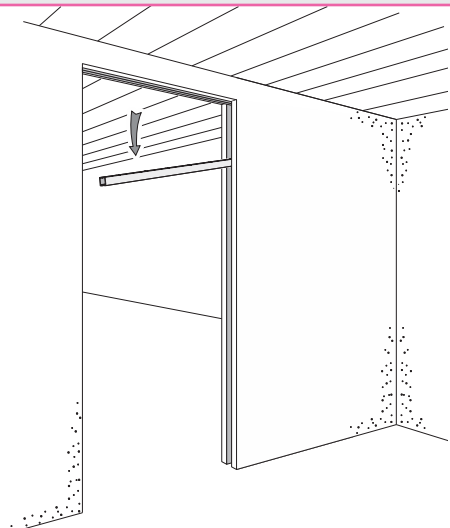

HAWA-JUNIOR 80/B-POCKET
VOOR NISMONTAGE.

Schuifdeurbeslag voor houten deuren tot 80 kg

Garnituur Junior 80/B pocket 1 deur bestaat uit:	
HW-25074 Min. 1 gnt.	
2x	1x
1x	1x
1x	1x
1x	

5b

HAWA-JUNIOR 80/B-POCKET LOOPRAIL EN TOEBEHOREN

	OMSCHRIJVING	LENGTE	UITV.	CODE	OPTIE	OMSCHRIJVING	CODE
	looprail	2000 mm 2500 mm 3000 mm	alu alu alu	5641-0201 5641-0251 5641-0301		demper SoftMove	5641-1100
	Min. 1 lengte					Min. deurbreedte 1 demper = 690 mm 2 dempers = 1030 mm	
	Rail pocket	2000 mm 2500 mm 3000 mm	alu alu alu	HW-25207 HW-25371 HW-25441		afdekljst 2000 mm	HW-25445
	Min. 1 gnt.					veerstopper P20	HW-25370
	geleidingsprofiel		zwart	5642-0130		railstopper met instelbare kracht	HW-24497
	Min. 1 lengte (10)						