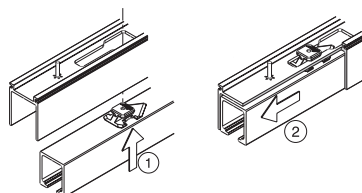

HAWA-JUNIOR 80/B-POCKET
VOOR NISMONTAGE.

Schuifdeurbeslag voor houten deuren tot 80 kg

Garnituur Junior 80/B pocket 1 deur bestaat uit:	
HW-25074 Min. 1 gnt.	
2x	1x
1x	1x
1x	1x
1x	

5b

HAWA-JUNIOR 80/B-POCKET LOOPRAIL EN TOEBEHOREN

	OMSCHRIJVING	LENGTE	UITV.	CODE	OPTIE	OMSCHRIJVING	CODE
	looprail	2000 mm 2500 mm 3000 mm	alu alu alu	5641-0201 5641-0251 5641-0301		demper SoftMove	5641-1100
	Min. 1 lengte					Min. deurbreedte 1 demper = 690 mm 2 dempers = 1030 mm	
	Rail pocket	2000 mm 2500 mm 3000 mm	alu alu alu	HW-25207 HW-25371 HW-25441		afdekljst 2000 mm	HW-25445
	Min. 1 gnt.					veerstopper P20	HW-25370
	geleidingsprofiel		zwart	5642-0130		railstopper met instelbare kracht	HW-24497
	Min. 1 lengte (10)						