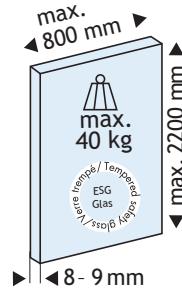

EKU-BANIO 40 GFE

- Draagkracht: 40 kg.
- Voor 2 glazen deuren.
- Oplossing voor montage in een hoek.

Garnituur Banio 40 GFE - 2 deuren bestaat uit:		
900 mm: ●:EK-054.3042.071 / ▲:EK-054.3042.073		
1200 mm: ●:EK-054.3042.072 / ▲:EK-054.3042.074		

- alu geanodiseerd
- ▲ alu glans

Garnituur Banio 40 GF DEMPING bestaat uit:	
Max. 25 kg. - EK-057.3159.072	
Max. 40 kg. - EK-057.3159.073	