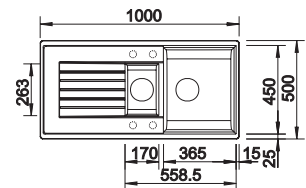

SPOELTAFELS IN SILGRANIT® PURADUR®

ZIA 6 S, OMKEERBAAR

Wordt geleverd met RVS pluggen en ruimtebesparende sifon.

Buitenmaat: 1000 x 500 mm
 Uitsparing: 980 x 480 mm
 Bakken: 365 x 450 x 190 mm
 170 x 263 x 140 mm

Kleur	Korpus	Code	Prijs,€
Antraciet	600 mm	BL-514740	625,57
Rock grey	600 mm	BL-518939	625,57
Alumetalic	600 mm	BL-514733	625,57
Wit	600 mm	BL-514734	625,57
Jasmijn	600 mm	BL-514735	625,57
Champagne	600 mm	BL-514736	625,57
Tartufo	600 mm	BL-517418	625,57
Café	600 mm	BL-515071	625,57

G2

SPOELTAFELS IN SILGRANIT® PURADUR®

ZIA 8 S, OMKEERBAAR

Wordt geleverd met RVS pluggen en ruimtebesparende sifon.

Buitenmaat: 1160 x 500 mm
 Uitsparing: 1140 x 480 mm
 Bakken: 2 x 337 x 450 x 190 mm

Kleur	Korpus	Code	Prijs,€
Antraciet	800 mm	BL-515595	659,45
Rock grey	800 mm	BL-518945	659,45
Alumetalic	800 mm	BL-515586	659,45
Wit	800 mm	BL-515587	659,45
Jasmijn	800 mm	BL-515588	659,45
Champagne	800 mm	BL-515589	659,45
Tartufo	800 mm	BL-517421	659,45
Café	800 mm	BL-515592	659,45