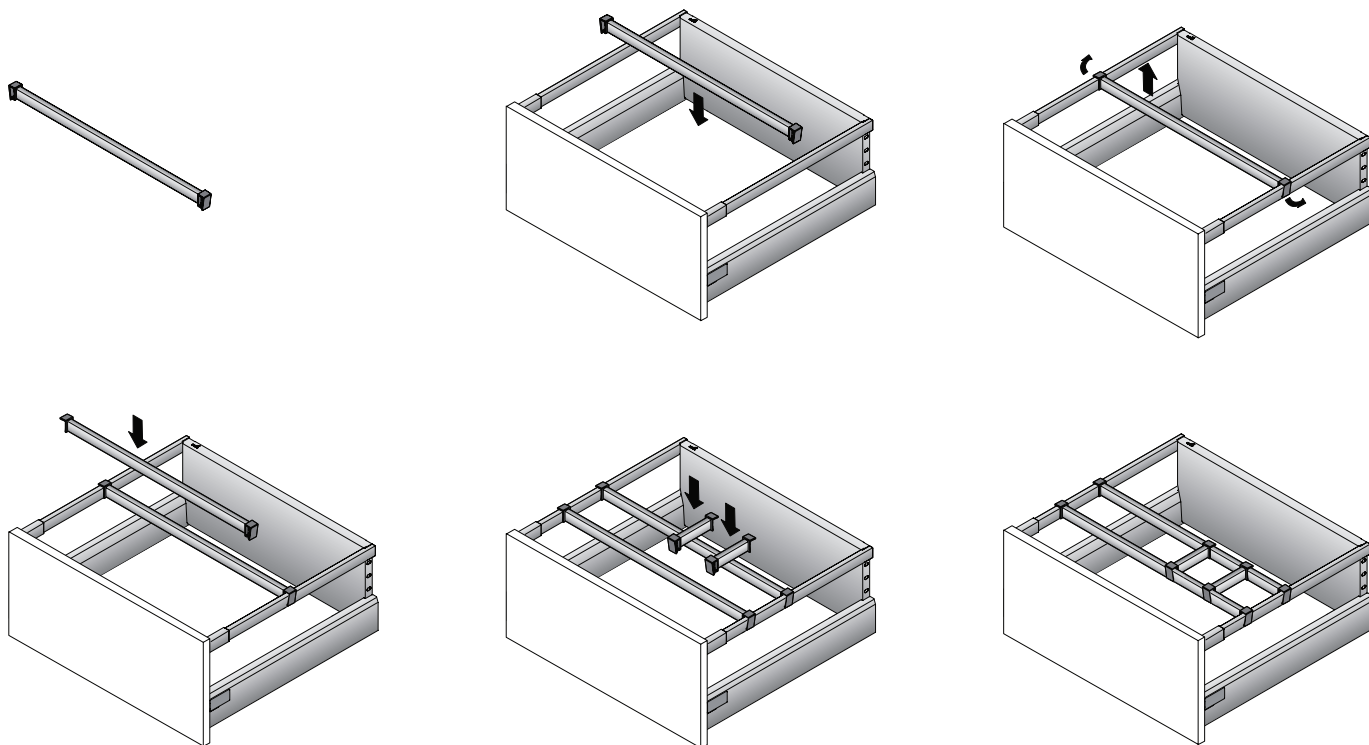

OMSCHRIJVING	KORPUS	ZILVER	WIT	ANTRACIET	CHAMPAGNE
Dwarsreling voor standaard kastbreedtes	300 mm	AT-9139148	AT-9139189	AT-9139157	AT-9143035
	350 mm	AT-9139149	AT-9139190	AT-9139158	AT-9143036
	400 mm	AT-9139172	AT-9139191	AT-9139159	AT-9143038
	450 mm	AT-9139173	AT-9139192	AT-9139160	AT-9143039
	500 mm	AT-9139174	AT-9139193	AT-9139181	AT-9143040
	550 mm	AT-9139176	AT-9139194	AT-9139182	AT-9143041
	600 mm	AT-9139177	AT-9139195	AT-9139183	AT-9143042
	800 mm	AT-9139152	AT-9139196	AT-9139184	AT-9143043
	900 mm	AT-9139153	AT-9139197	AT-9139185	AT-9143044
	1000 mm	AT-9139154	AT-9139198	AT-9139186	AT-9143045
	1200 mm	AT-9139155	AT-9139199	AT-9139187	AT-9143046
Voor de lengteverdeling tussen 2 dwarse relingelementen (bijv. voor flessen)	Breedte				
	100 mm	AT-9139146	AT-9139188	AT-9139156	AT-9143034