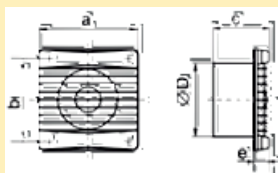

CODE

ø 100 mm
9772-1010

ø 125 mm
9772-1012

Mechanische ventilatoren met timerfunctie

Afmetingen	ø 100 mm	ø 120 mm
a	150 mm	180 mm
b	135 mm	150 mm
c	90 mm	94 mm
ø D	100 mm	125 mm
e	25 mm	25 mm

ø 100 mm
9772-2010

ø 125 mm
9772-2012

Mechanische ventilatoren met vochtigheidsensor

Type	geluidsniveau op 3 m	debiet m ³ /h	verbruik	vermogen W	voltage
ø 100 mm	34 dB	98	0,08	14	220 V/50 Hz

Afmetingen	ø 100 mm
a	150 mm
b	135 mm
c	90 mm
ø D	100 mm
e	25 mm