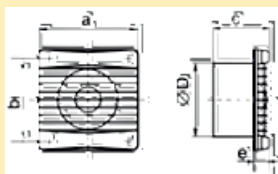

OMSCHRIJVING

Mechanische ventilatoren standaard type

Type	geluidsniveau op 3 m	debiet m ³ /h	verbruik	vermogen W	voltage
ø 100 mm	34 dB	98	0,08	14	220 V/50 Hz
ø 125 mm	35 dB	185	0,10	16	220 V/50 Hz

Afmetingen	ø 100 mm	ø 120 mm
a	160 mm	180 mm
b	135 mm	150 mm
c	90 mm	94 mm
ø D	100 mm	125 mm
e	25 mm	25 mm

CODE

ø 100 mm
9772-1010

ø 125 mm
9772-1012

Mechanische ventilatoren met timerfunctie

Afmetingen	ø 100 mm	ø 120 mm
a	150 mm	180 mm
b	135 mm	150 mm
c	90 mm	94 mm
ø D	100 mm	125 mm
e	25 mm	25 mm

ø 100 mm
9772-2010

ø 125 mm
9772-2012

Mechanische ventilatoren met vochtigheidsensor

Type	geluidsniveau op 3 m	debiet m ³ /h	verbruik	vermogen W	voltage
ø 100 mm	34 dB	98	0,08	14	220 V/50 Hz

Afmetingen	ø 100 mm
a	150 mm
b	135 mm
c	90 mm
ø D	100 mm
e	25 mm