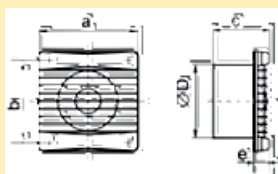

OMSCHRIJVING

Mechanische ventilatoren standaard type

Type	geluidsniveau op 3 m	debiet m ³ /h	verbruik	vermogen W	voltage
ø 100 mm	34 dB	98	0,08	14	220 V/50 Hz
ø 125 mm	35 dB	185	0,10	16	220 V/50 Hz

Afmetingen	ø 100 mm	ø 120 mm
a	160 mm	180 mm
b	135 mm	150 mm
c	90 mm	94 mm
ø D	100 mm	125 mm
e	25 mm	25 mm

CODE

ø 100 mm
9772-1010

ø 125 mm
9772-1012

Mechanische ventilatoren met timerfunctie

Afmetingen	ø 100 mm	ø 120 mm
a	150 mm	180 mm
b	135 mm	150 mm
c	90 mm	94 mm
ø D	100 mm	125 mm
e	25 mm	25 mm

ø 100 mm
9772-2010

ø 125 mm
9772-2012

Mechanische ventilatoren met vochtigheidsensor

Type	geluidsniveau op 3 m	debiet m ³ /h	verbruik	vermogen W	voltage
ø 100 mm	34 dB	98	0,08	14	220 V/50 Hz

Afmetingen	ø 100 mm
a	150 mm
b	135 mm
c	90 mm
ø D	100 mm
e	25 mm