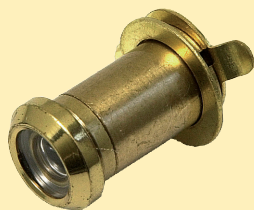

OMSCHRIJVING	CODE
<p><b>Nieuwe innovatieve digitale deurspion - Erg eenvoudig te monteren</b></p> <p><u>Specificaties:</u></p> <ul style="list-style-type: none"> <li>- Past in elk bestaand 14 mm gat van de mechanische deurspion.</li> <li>- Afmeting 128 x 68 x 15 mm.</li> <li>- Deurdikte 38-110 mm.</li> <li>- 3.2 inch; LCD scherm.</li> <li>- 2 stuks AAA batterijen.</li> <li>- Kijkhoek 105°.</li> </ul> <p><u>Functies:</u></p> <ul style="list-style-type: none"> <li>- Bijzonder scherp beeld op scherm.</li> <li>- Eenvoudig te bedienen, slechts het indrukken van de knop geeft beeld.</li> <li>- Schakelt automatisch na 10 seconden uit.</li> <li>- Makkelijk te installeren; slechts een schroevendraaier nodig.</li> <li>- Kan bestaande deurspion vervangen zonder extra werk te verrichten aan de deur.</li> </ul>	9668-6000

<p><b>Nieuwe innovatieve digitale deurspion met opname functie - Erg eenvoudig te monteren</b></p> <p><u>Specificaties:</u></p> <ul style="list-style-type: none"> <li>- Past in elk bestaand 14mm gat van de mechanische deurspion.</li> <li>- Deurdikte 40-70 mm.</li> <li>- 3.5 inch; LCD screen.</li> <li>- 4 stuks AA batterijen.</li> <li>- Kijkhoek 110 graden.</li> <li>- 512 MB; SD kaart.</li> </ul> <p><u>Functies:</u></p> <ul style="list-style-type: none"> <li>- Automatisch opslaan van foto of video op SD kaart.</li> <li>- Beelden voorzien van datum en tijdstip.</li> <li>- Geïntegreerde deurbel aan de buitenkant.</li> <li>- Bijzonder scherp beeld op scherm.</li> <li>- Eenvoudig te bedienen, slechts het indrukken van de knop geeft beeld.</li> <li>- Makkelijk te installeren; slechts een schroevendraaier nodig.</li> <li>- Kan bestaande deurspion vervangen zonder extra werk te verrichten aan de deur.</li> <li>- Infrarood camera met nachtfunctie</li> </ul>	9668-6100
--	-----------