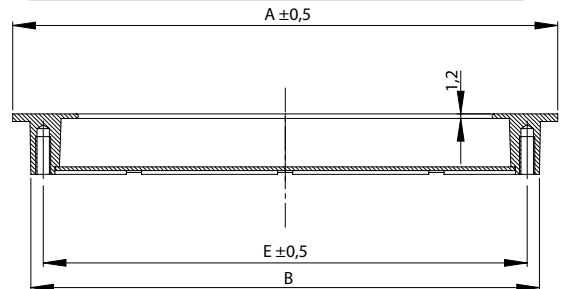

MODERN BESLAG

KOMGREPEN

AFMETINGEN

AFMETINGEN					CODE	
A	B	C	E	D		
100 mm	50 mm	16 mm	55 mm	30 mm	rvs	9031-7110
120 mm	50 mm	16 mm	75 mm	30 mm	rvs	9031-7112
150 mm	50 mm	16 mm	105 mm	30 mm	rvs	9031-7115
200 mm	50 mm	16 mm	155 mm	30 mm	rvs	9031-7120

AFMETINGEN

AFMETINGEN			CODE	
A	B	D		
45 mm	62 mm	10 mm	rvs	8753-1962

AFMETINGEN

AFMETINGEN				CODE	
A	B	D			
57 mm	70 mm	10 mm	chrom glanzend	rvs	8753-2270

AFMETINGEN

AFMETINGEN			CODE	
A	B	E		
144 mm	134,5 mm	128 mm	rvs-look	8203-1128
208 mm	198,5 mm	192 mm	rvs-look	8203-1192

AFMETINGEN

AFMETINGEN					CODE	
A	B	C	E	D		
100 mm	50 mm	16 mm	55 mm	30 mm	rvs	9031-7010
120 mm	50 mm	16 mm	75 mm	30 mm	rvs	9031-7012
150 mm	50 mm	16 mm	105 mm	30 mm	rvs	9031-7015
200 mm	50 mm	16 mm	155 mm	30 mm	rvs	9031-7020