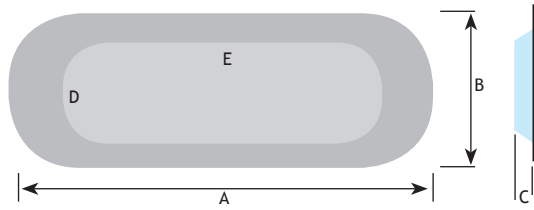

MODERN BESLAG

KOMGREPEN

AFMETINGEN

AFMETINGEN					CODE	
A	B	C	E	D		
100 mm	50 mm	16 mm	55 mm	30 mm	rvs	9031-7110
120 mm	50 mm	16 mm	75 mm	30 mm	rvs	9031-7112
150 mm	50 mm	16 mm	105 mm	30 mm	rvs	9031-7115
200 mm	50 mm	16 mm	155 mm	30 mm	rvs	9031-7120

AFMETINGEN

AFMETINGEN			CODE	
A	B	D		
45 mm	62 mm	10 mm	rvs	8753-1962

AFMETINGEN

AFMETINGEN				CODE	
A	B	D			
57 mm	70 mm	10 mm	chrom glanzend	rvs	8753-2270

AFMETINGEN

AFMETINGEN			CODE	
A	B	E		
144 mm	134,5 mm	128 mm	rvs-look	8203-1128
208 mm	198,5 mm	192 mm	rvs-look	8203-1192

AFMETINGEN

AFMETINGEN					CODE	
A	B	C	E	D		
100 mm	50 mm	16 mm	55 mm	30 mm	rvs	9031-7010
120 mm	50 mm	16 mm	75 mm	30 mm	rvs	9031-7012
150 mm	50 mm	16 mm	105 mm	30 mm	rvs	9031-7015
200 mm	50 mm	16 mm	155 mm	30 mm	rvs	9031-7020