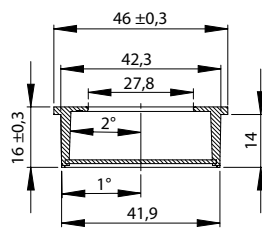

MODERN BESLAG

KOMGREPEN

AFMETINGEN

AFMETINGEN					CODE	
A	B	C	E	D		
100 mm	50 mm	16 mm	55 mm	30 mm	rvs	9031-7110
120 mm	50 mm	16 mm	75 mm	30 mm	rvs	9031-7112
150 mm	50 mm	16 mm	105 mm	30 mm	rvs	9031-7115
200 mm	50 mm	16 mm	155 mm	30 mm	rvs	9031-7120

AFMETINGEN

AFMETINGEN			CODE	
A	B	D		
45 mm	62 mm	10 mm	rvs	8753-1962

AFMETINGEN

AFMETINGEN				CODE	
A	B	D			
57 mm	70 mm	10 mm	chrom glanzend	rvs	8753-2270

AFMETINGEN

AFMETINGEN			CODE	
A	B	E		
144 mm	134,5 mm	128 mm	rvs-look	8203-1128
208 mm	198,5 mm	192 mm	rvs-look	8203-1192

AFMETINGEN

AFMETINGEN					CODE	
A	B	C	E	D		
100 mm	50 mm	16 mm	55 mm	30 mm	rvs	9031-7010
120 mm	50 mm	16 mm	75 mm	30 mm	rvs	9031-7012
150 mm	50 mm	16 mm	105 mm	30 mm	rvs	9031-7015
200 mm	50 mm	16 mm	155 mm	30 mm	rvs	9031-7020