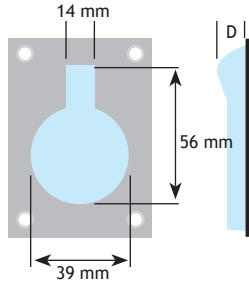

MODERN BESLAG

KOMGREPEN

AFMETINGEN

AFMETINGEN					CODE	
A	B	C	E	D		
100 mm	50 mm	16 mm	55 mm	30 mm	rvs	9031-7110
120 mm	50 mm	16 mm	75 mm	30 mm	rvs	9031-7112
150 mm	50 mm	16 mm	105 mm	30 mm	rvs	9031-7115
200 mm	50 mm	16 mm	155 mm	30 mm	rvs	9031-7120

AFMETINGEN

AFMETINGEN			CODE	
A	B	D		
45 mm	62 mm	10 mm	rvs	8753-1962

AFMETINGEN

AFMETINGEN				CODE	
A	B	D			
57 mm	70 mm	10 mm	chrom glanzend	rvs	8753-2270

AFMETINGEN

AFMETINGEN			CODE	
A	B	E		
144 mm	134,5 mm	128 mm	rvs-look	8203-1128
208 mm	198,5 mm	192 mm	rvs-look	8203-1192

AFMETINGEN

AFMETINGEN					CODE	
A	B	C	E	D		
100 mm	50 mm	16 mm	55 mm	30 mm	rvs	9031-7010
120 mm	50 mm	16 mm	75 mm	30 mm	rvs	9031-7012
150 mm	50 mm	16 mm	105 mm	30 mm	rvs	9031-7015
200 mm	50 mm	16 mm	155 mm	30 mm	rvs	9031-7020