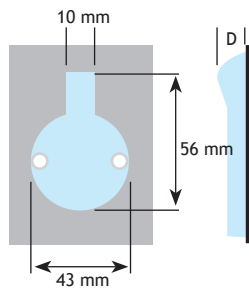

MODERN BESLAG

KOMGREPEN

AFMETINGEN

AFMETINGEN					CODE	
A	B	C	E	D		
100 mm	50 mm	16 mm	55 mm	30 mm	rvs	9031-7110
120 mm	50 mm	16 mm	75 mm	30 mm	rvs	9031-7112
150 mm	50 mm	16 mm	105 mm	30 mm	rvs	9031-7115
200 mm	50 mm	16 mm	155 mm	30 mm	rvs	9031-7120

AFMETINGEN

AFMETINGEN			CODE	
A	B	D		
45 mm	62 mm	10 mm	rvs	8753-1962

AFMETINGEN

AFMETINGEN				CODE	
A	B	D			
57 mm	70 mm	10 mm	chrom glanzend	rvs	8753-2270

AFMETINGEN

AFMETINGEN			CODE	
A	B	E		
144 mm	134,5 mm	128 mm	rvs-look	8203-1128
208 mm	198,5 mm	192 mm	rvs-look	8203-1192

AFMETINGEN

AFMETINGEN					CODE	
A	B	C	E	D		
100 mm	50 mm	16 mm	55 mm	30 mm	rvs	9031-7010
120 mm	50 mm	16 mm	75 mm	30 mm	rvs	9031-7012
150 mm	50 mm	16 mm	105 mm	30 mm	rvs	9031-7015
200 mm	50 mm	16 mm	155 mm	30 mm	rvs	9031-7020