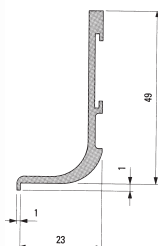

MODERN BESLAG

PROFIELEN VOOR GREEPLOZE KEUKENS IN ALUMINIUM

AFMETINGEN		CODE
lengte	uitvoering	
L-model		
5000 mm	alu geanodiseerd	8960-5050
5000 mm	rvs-look	8960-5960

CODE	
bevestigingsplaat	8960-5000

CODE		
eindkap	uitvoering	
L-model		
rechts	alu geanodiseerd	8960-5002
links	alu geanodiseerd	8960-5003
rechts	rvs-look	8960-5004
links	rvs-look	8960-5005
C-model		
rechts	alu geanodiseerd	8960-5006
links	rvs-look	8960-5007

AFMETINGEN		CODE
lengte	uitvoering	
C-model		
5000 mm	alu geanodiseerd	8960-5051
5000 mm	rvs-look	8960-5961

CODE	
bevestigings winkelhaak	8960-5001

CODE		
binnenhoek	uitvoering	
L-model		
	alu geanodiseerd	8960-5010
	rvs-look	8960-5011
C-model		
	alu geanodiseerd	8960-5012
	rvs-look	8960-5013
buitenhoek		
L-model		
	alu geanodiseerd	8960-5014
	rvs-look	8960-5015
C-model		
	alu geanodiseerd	8960-5016
	rvs-look	8960-5017