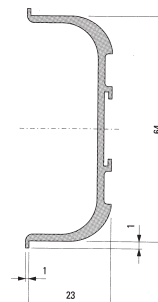

MODERN BESLAG

PROFIELEN VOOR GREEPLOZE KEUKENS IN ALUMINIUM

AFMETINGEN		CODE
lengte	uitvoering	
L-model		
5000 mm	alu geanodiseerd	8960-5050
5000 mm	rvs-look	8960-5960

CODE	
bevestigingsplaat	8960-5000

CODE		
eindkap	uitvoering	
L-model		
rechts	alu geanodiseerd	8960-5002
links	alu geanodiseerd	8960-5003
rechts	rvs-look	8960-5004
links	rvs-look	8960-5005
C-model		
rechts	alu geanodiseerd	8960-5006
links	rvs-look	8960-5007

AFMETINGEN		CODE
lengte	uitvoering	
C-model		
5000 mm	alu geanodiseerd	8960-5051
5000 mm	rvs-look	8960-5961

CODE	
bevestigings winkelhaak	8960-5001

CODE		
binnenhoek	uitvoering	
L-model		
	alu geanodiseerd	8960-5010
	rvs-look	8960-5011
C-model		
	alu geanodiseerd	8960-5012
	rvs-look	8960-5013
buitenhoek		
L-model		
	alu geanodiseerd	8960-5014
	rvs-look	8960-5015
C-model		
	alu geanodiseerd	8960-5016
	rvs-look	8960-5017