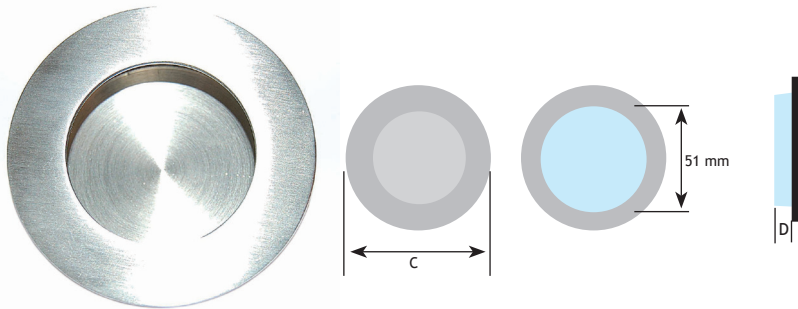

MODERN BESLAG

KOMGREPEN

AFMETINGEN		CODE
C	D	
66 mm	13 mm	rvs 8811-1965

AFMETINGEN		CODE
C	D	
40 mm	10 mm	rvs 8282-1940

AFMETINGEN		CODE
C	D	
42 mm	8 mm	rvs-look 8753-0935

AFMETINGEN		CODE
C	D	
30 mm	10 mm	rvs-look 8910-5925

AFMETINGEN		CODE
C	D	
40 mm	10 mm	nikkel mat 8910-5735
45 mm	10 mm	nikkel mat 8910-5740

AFMETINGEN	CODE
E	
64 mm	nikkel mat 8772-4718

AFMETINGEN	CODE
E	
64 mm	nikkel mat 8772-4708

8