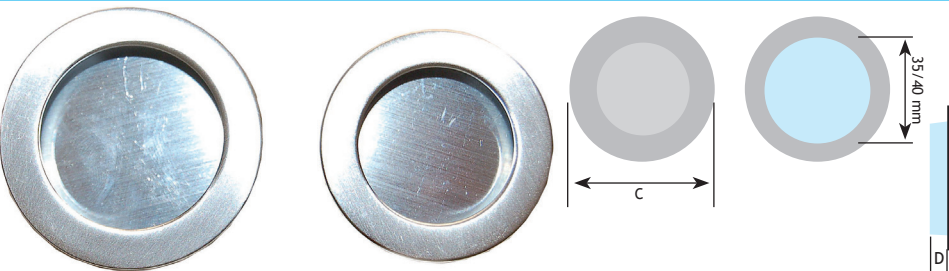

MODERN BESLAG

KOMGREPEN

AFMETINGEN		CODE
C	D	
66 mm	13 mm	rvs 8811-1965

AFMETINGEN		CODE
C	D	
40 mm	10 mm	rvs 8282-1940

AFMETINGEN		CODE
C	D	
42 mm	8 mm	rvs-look 8753-0935

AFMETINGEN		CODE
C	D	
30 mm	10 mm	rvs-look 8910-5925

AFMETINGEN		CODE
C	D	
40 mm	10 mm	nikkel mat 8910-5735
45 mm	10 mm	nikkel mat 8910-5740

AFMETINGEN	CODE
E	
64 mm	nikkel mat 8772-4718

AFMETINGEN	CODE
E	
64 mm	nikkel mat 8772-4708

8