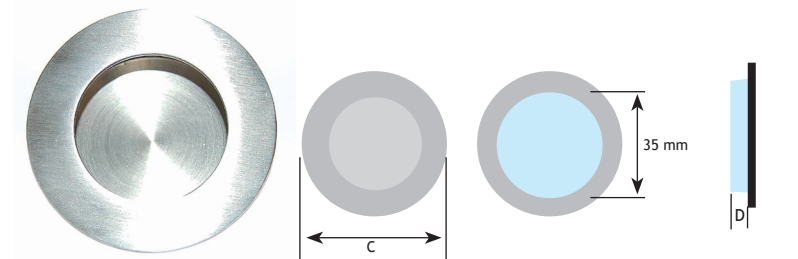

MODERN BESLAG

KOMGREPEN

AFMETINGEN		CODE
C	D	
66 mm	13 mm	rvs 8811-1965

AFMETINGEN		CODE
C	D	
40 mm	10 mm	rvs 8282-1940

AFMETINGEN		CODE
C	D	
42 mm	8 mm	rvs-look 8753-0935

AFMETINGEN		CODE
C	D	
30 mm	10 mm	rvs-look 8910-5925

AFMETINGEN		CODE
C	D	
40 mm	10 mm	nikkel mat 8910-5735
45 mm	10 mm	nikkel mat 8910-5740

AFMETINGEN	CODE
E	
64 mm	nikkel mat 8772-4718

AFMETINGEN	CODE
E	
64 mm	nikkel mat 8772-4708

8