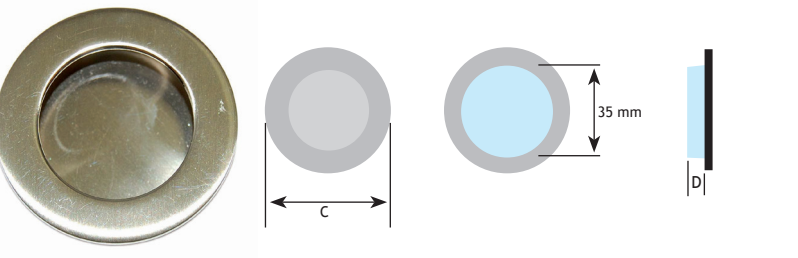

MODERN BESLAG

KOMGREPEN

AFMETINGEN		CODE
C	D	
66 mm	13 mm	rvs 8811-1965

AFMETINGEN		CODE
C	D	
40 mm	10 mm	rvs 8282-1940

AFMETINGEN		CODE
C	D	
42 mm	8 mm	rvs-look 8753-0935

AFMETINGEN		CODE
C	D	
30 mm	10 mm	rvs-look 8910-5925

AFMETINGEN		CODE
C	D	
40 mm	10 mm	nikkel mat 8910-5735
45 mm	10 mm	nikkel mat 8910-5740

AFMETINGEN	CODE
E	
64 mm	nikkel mat 8772-4718

AFMETINGEN	CODE
E	
64 mm	nikkel mat 8772-4708

8