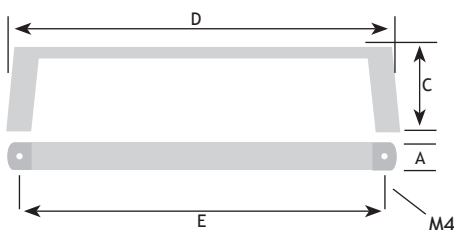

MODERN BESLAG

GREPEN

Rechte greep ø 14 mm

AFMETINGEN

CODE

A	B	C	D	E		
22 mm	14 mm	35 mm	124 mm	96 mm	rvs-look	8851-0096
22 mm	14 mm	35 mm	156 mm	128 mm	rvs-look	8851-0128
22 mm	14 mm	35 mm	188 mm	160 mm	rvs-look	8851-0160
22 mm	14 mm	35 mm	220 mm	192 mm	rvs-look	8851-0192
22 mm	14 mm	35 mm	237 mm	209 mm	rvs-look	8851-0209
22 mm	14 mm	35 mm	337 mm	309 mm	rvs-look	8851-0309
22 mm	14 mm	35 mm	387 mm	359 mm	rvs-look	8851-0359
22 mm	14 mm	35 mm	437 mm	409 mm	rvs-look	8851-0409
22 mm	14 mm	35 mm	510 mm	482 mm	rvs-look	8851-0482
22 mm	14 mm	35 mm	537 mm	509 mm	rvs-look	8851-0509
22 mm	14 mm	35 mm	920 mm	892 mm	rvs-look	8851-0892

Rechte greep ø 18 mm

22 mm	18 mm	38 mm	170 mm	160 mm	rvs-look	8880-2916
22 mm	18 mm	38 mm	202 mm	192 mm	rvs-look	8880-2919
22 mm	18 mm	38 mm	266 mm	256 mm	rvs-look	8880-2925
22 mm	18 mm	38 mm	490 mm	480 mm	rvs-look	8880-2948
22 mm	18 mm	38 mm	650 mm	640 mm	rvs-look	8880-2964

Rechte greep ø 22 mm

25 mm	22 mm	42 mm	188 mm	160 mm	rvs-look	8851-2160
25 mm	22 mm	42 mm	220 mm	192 mm	rvs-look	8851-2192
25 mm	22 mm	42 mm	237 mm	209 mm	rvs-look	8851-2209
25 mm	22 mm	42 mm	337 mm	309 mm	rvs-look	8851-2309
25 mm	22 mm	42 mm	437 mm	409 mm	rvs-look	8851-2409
25 mm	22 mm	42 mm	487 mm	459 mm	rvs-look	8851-2459
25 mm	22 mm	42 mm	537 mm	509 mm	rvs-look	8851-2509
25 mm	22 mm	42 mm	637 mm	609 mm	rvs-look	8851-2609
25 mm	22 mm	42 mm	797 mm	759 mm	rvs-look	8851-2759
25 mm	22 mm	42 mm	937 mm	909 mm	rvs-look	8851-2909
25 mm	22 mm	42 mm	1037 mm	1009 mm	rvs-look	8851-2009

AFMETINGEN

CODE

A	C	D	E		
27 mm	28 mm	136 mm	128 mm	nikkel mat	8811-2393

AFMETINGEN

CODE

A	C	D	E		
16 mm	20 mm	158 mm	128 mm	nikkel mat	8150-6615