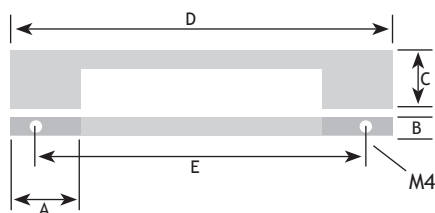

## Greep Square 10 x 10 mm

AFMETINGEN		CODE	
A	E		
106 mm	96 mm	rvs-look	8204-7096
170 mm	160 mm	rvs-look	8204-7170
202 mm	192 mm	rvs-look	8204-7192
234 mm	224 mm	rvs-look	8204-7224
330 mm	320 mm	rvs-look	8204-7320
458 mm	448 mm	rvs-look	8204-7448

AFMETINGEN					CODE
A	B	C	D	E	
35 mm	10 mm	34 mm	220 mm	192 mm	chrom mat 8761-2219

AFMETINGEN				CODE
A	C	D	E	
7 mm	32 mm	146 mm	128 mm	chrom mat 8811-2228

AFMETINGEN					CODE
A	B	C	D	E	
38 mm	8 mm	30 mm	200 mm	160 mm	chrom glanzend 8761-4216