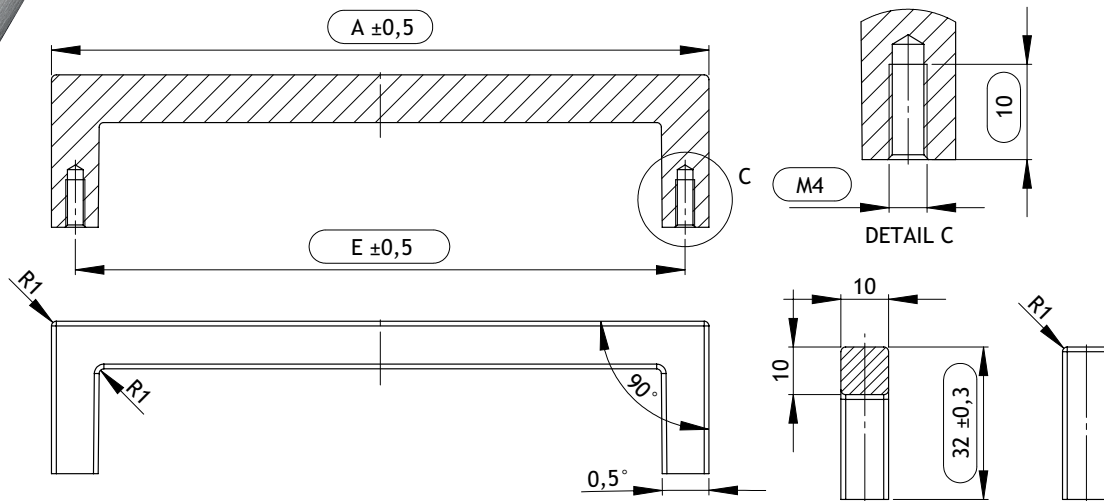

## Greep Square 10 x 10 mm

AFMETINGEN		CODE	
A	E		
106 mm	96 mm	rvs-look	8204-7096
170 mm	160 mm	rvs-look	8204-7170
202 mm	192 mm	rvs-look	8204-7192
234 mm	224 mm	rvs-look	8204-7224
330 mm	320 mm	rvs-look	8204-7320
458 mm	448 mm	rvs-look	8204-7448

AFMETINGEN					CODE
A	B	C	D	E	
35 mm	10 mm	34 mm	220 mm	192 mm	chrom mat 8761-2219

AFMETINGEN				CODE
A	C	D	E	
7 mm	32 mm	146 mm	128 mm	chrom mat 8811-2228

AFMETINGEN					CODE
A	B	C	D	E	
38 mm	8 mm	30 mm	200 mm	160 mm	chrom glanzend 8761-4216