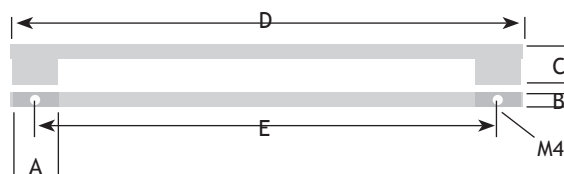

## Greep Square 10 x 10 mm

AFMETINGEN		CODE	
A	E		
106 mm	96 mm	rvs-look	8204-7096
170 mm	160 mm	rvs-look	8204-7170
202 mm	192 mm	rvs-look	8204-7192
234 mm	224 mm	rvs-look	8204-7224
330 mm	320 mm	rvs-look	8204-7320
458 mm	448 mm	rvs-look	8204-7448

AFMETINGEN					CODE
A	B	C	D	E	
35 mm	10 mm	34 mm	220 mm	192 mm	chrom mat 8761-2219

AFMETINGEN				CODE
A	C	D	E	
7 mm	32 mm	146 mm	128 mm	chrom mat 8811-2228

AFMETINGEN					CODE
A	B	C	D	E	
38 mm	8 mm	30 mm	200 mm	160 mm	chrom glanzend 8761-4216