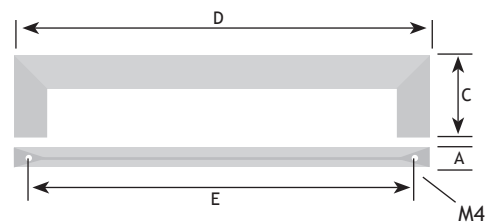

## Greep Square 10 x 10 mm

AFMETINGEN		CODE	
A	E		
106 mm	96 mm	rvs-look	8204-7096
170 mm	160 mm	rvs-look	8204-7170
202 mm	192 mm	rvs-look	8204-7192
234 mm	224 mm	rvs-look	8204-7224
330 mm	320 mm	rvs-look	8204-7320
458 mm	448 mm	rvs-look	8204-7448

AFMETINGEN					CODE
A	B	C	D	E	
35 mm	10 mm	34 mm	220 mm	192 mm	chrom mat 8761-2219

AFMETINGEN				CODE
A	C	D	E	
7 mm	32 mm	146 mm	128 mm	chrom mat 8811-2228

AFMETINGEN					CODE
A	B	C	D	E	
38 mm	8 mm	30 mm	200 mm	160 mm	chrom glanzend 8761-4216