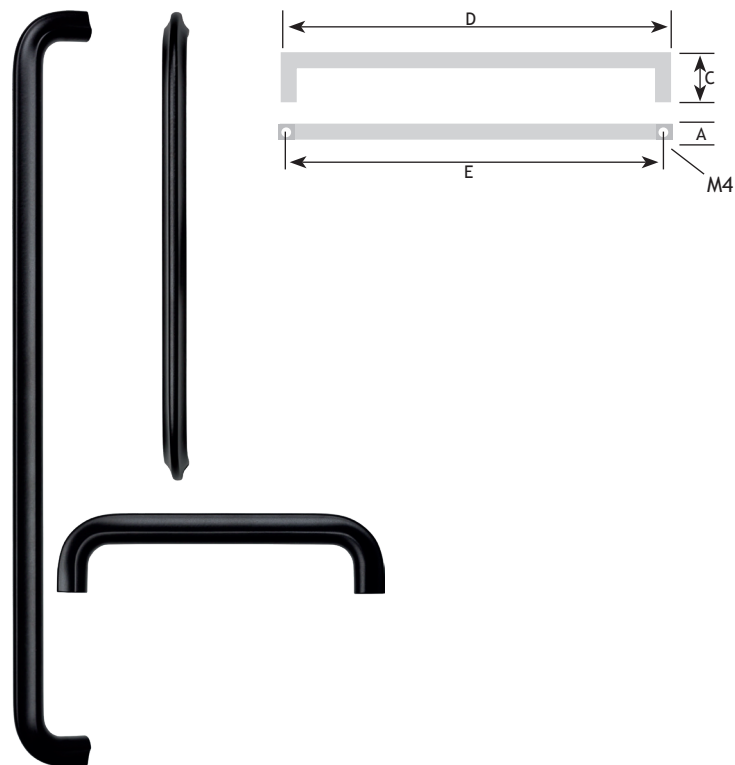

MODERN BESLAG

GREPEN

AFMETINGEN

A	C	D	E		CODE
12,5 mm	32 mm	146 mm	128 mm	zwart mat	8775-7301
12,5 mm	32 mm	210 mm	192 mm	zwart mat	8775-7302
12,5 mm	32 mm	338 mm	320 mm	zwart mat	8775-7303

AFMETINGEN

A	C	D	E		CODE
25 mm	29,5 mm	135 mm	128 mm	zwart mat	8775-7305
25 mm	29,5 mm	199 mm	192 mm	zwart mat	8775-7306
25 mm	29,5 mm	327 mm	320 mm	zwart mat	8775-7307
25 mm	29,5 mm	487 mm	480 mm	zwart mat	8775-7308