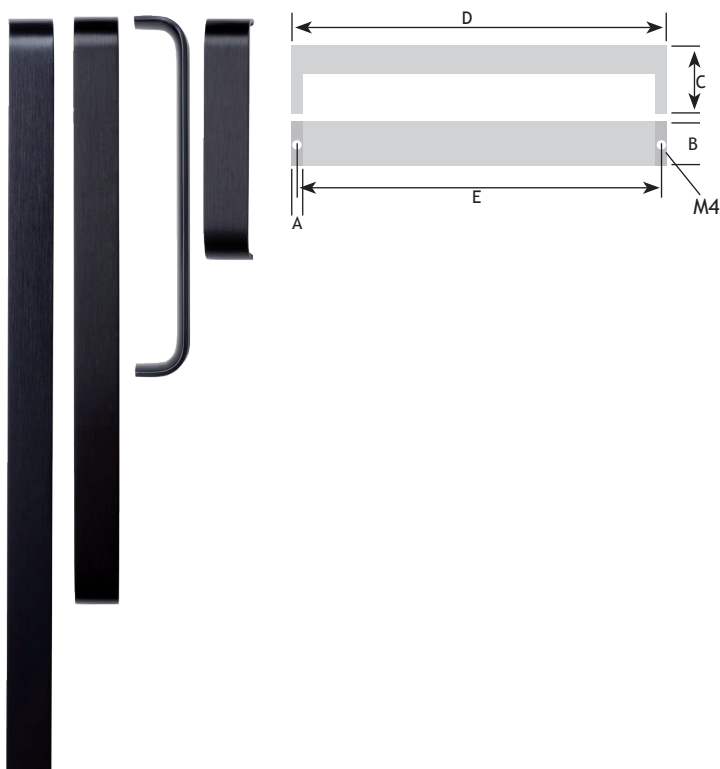

MODERN BESLAG

GREPEN

AFMETINGEN

A	C	D	E		CODE
12,5 mm	32 mm	146 mm	128 mm	zwart mat	8775-7301
12,5 mm	32 mm	210 mm	192 mm	zwart mat	8775-7302
12,5 mm	32 mm	338 mm	320 mm	zwart mat	8775-7303

AFMETINGEN

A	C	D	E		CODE
25 mm	29,5 mm	135 mm	128 mm	zwart mat	8775-7305
25 mm	29,5 mm	199 mm	192 mm	zwart mat	8775-7306
25 mm	29,5 mm	327 mm	320 mm	zwart mat	8775-7307
25 mm	29,5 mm	487 mm	480 mm	zwart mat	8775-7308