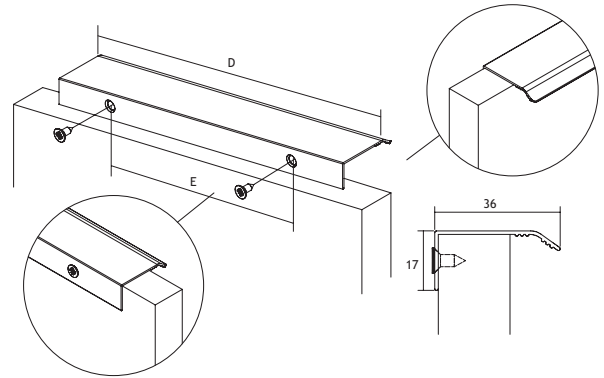

MODERN BESLAG

GREPEN

GREEP CURVE

AFMETINGEN

D	E		CODE
45	32	grijs mat geborsteld	8775-7010
45	32	alu wit mat	8775-7020
45	32	alu zwart mat	8775-7030
200	128	grijs mat geborsteld	8775-7040
200	128	alu wit mat	8775-7050
200	128	alu zwart mat	8775-7060

INKAPGREEP CUBIC

CODE

wit mat	8775-7150
zwart mat	8775-7160