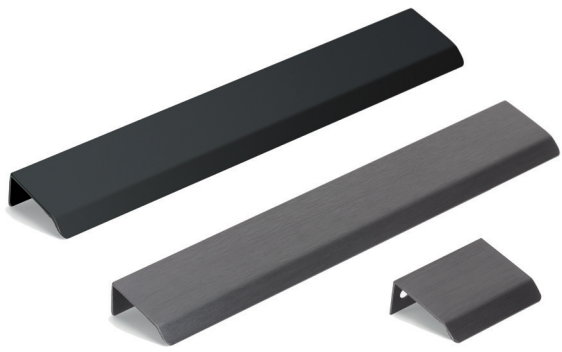

MODERN BESLAG

GREPEN

GREEP CURVE

AFMETINGEN

D	E		CODE
45	32	grijs mat geborsteld	8775-7010
45	32	alu wit mat	8775-7020
45	32	alu zwart mat	8775-7030
200	128	grijs mat geborsteld	8775-7040
200	128	alu wit mat	8775-7050
200	128	alu zwart mat	8775-7060

INKAPGREEP CUBIC

CODE

wit mat	8775-7150
zwart mat	8775-7160