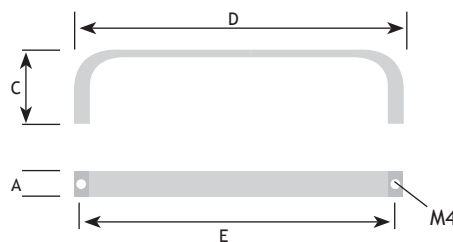

MODERN BESLAG

GREPEN

AFMETINGEN

AFMETINGEN						CODE
A	C	D	E	E2		
8 mm	32 mm	249 mm	160 mm	224 mm	alu/zwart	8774-3370
8 mm	32 mm	249 mm	160 mm	224 mm	alu/wit	8774-3380

AFMETINGEN

AFMETINGEN						CODE
A	C	D	E			
8 mm	33 mm	235 mm	224 mm	alu/zwart		8760-4822
8 mm	33 mm	235 mm	224 mm	alu/wit		8760-4722

AFMETINGEN

AFMETINGEN						CODE
A	C	D	E	E2		
7 mm	28 mm	221 mm	160 mm	192 mm	mat wit	8754-8716
7 mm	28 mm	221 mm	160 mm	192 mm	mat zwart	8754-8717

AFMETINGEN

AFMETINGEN						CODE
A	C	D	E			
10 mm	30 mm	134 mm	128 mm	alu/zwart		8774-3410
10 mm	30 mm	134 mm	128 mm	alu/wit		8774-3420

8

AFMETINGEN

AFMETINGEN						CODE
A	C	D	E			
10 mm	30 mm	166 mm	160 mm	alu/zwart		8774-3430
10 mm	30 mm	166 mm	160 mm	alu/wit		8774-3440

Onder voorbehoud van maatafwijkingen en technische veranderingen.