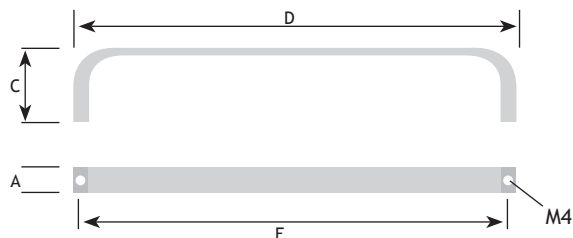

MODERN BESLAG

GREPEN

AFMETINGEN

AFMETINGEN						CODE
A	C	D	E	E2		
8 mm	32 mm	249 mm	160 mm	224 mm	alu/zwart	8774-3370
8 mm	32 mm	249 mm	160 mm	224 mm	alu/wit	8774-3380

AFMETINGEN

AFMETINGEN						CODE
A	C	D	E			
8 mm	33 mm	235 mm	224 mm	alu/zwart		8760-4822
8 mm	33 mm	235 mm	224 mm	alu/wit		8760-4722

AFMETINGEN

AFMETINGEN						CODE
A	C	D	E	E2		
7 mm	28 mm	221 mm	160 mm	192 mm	mat wit	8754-8716
7 mm	28 mm	221 mm	160 mm	192 mm	mat zwart	8754-8717

AFMETINGEN

AFMETINGEN						CODE
A	C	D	E			
10 mm	30 mm	134 mm	128 mm	alu/zwart		8774-3410
10 mm	30 mm	134 mm	128 mm	alu/wit		8774-3420

8

AFMETINGEN

AFMETINGEN						CODE
A	C	D	E			
10 mm	30 mm	166 mm	160 mm	alu/zwart		8774-3430
10 mm	30 mm	166 mm	160 mm	alu/wit		8774-3440

Onder voorbehoud van maatafwijkingen en technische veranderingen.