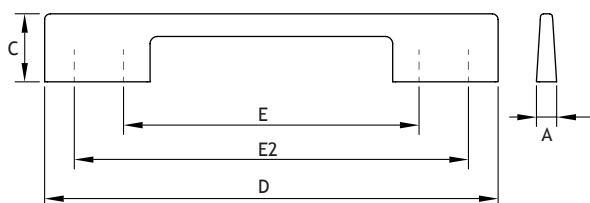

MODERN BESLAG

GREPEN

AFMETINGEN

AFMETINGEN						CODE
A	C	D	E	E2		
8 mm	32 mm	249 mm	160 mm	224 mm	alu/zwart	8774-3370
8 mm	32 mm	249 mm	160 mm	224 mm	alu/wit	8774-3380

AFMETINGEN

AFMETINGEN						CODE
A	C	D	E			
8 mm	33 mm	235 mm	224 mm	alu/zwart		8760-4822
8 mm	33 mm	235 mm	224 mm	alu/wit		8760-4722

AFMETINGEN

AFMETINGEN						CODE
A	C	D	E	E2		
7 mm	28 mm	221 mm	160 mm	192 mm	mat wit	8754-8716
7 mm	28 mm	221 mm	160 mm	192 mm	mat zwart	8754-8717

AFMETINGEN

AFMETINGEN						CODE
A	C	D	E			
10 mm	30 mm	134 mm	128 mm	alu/zwart		8774-3410
10 mm	30 mm	134 mm	128 mm	alu/wit		8774-3420

8

AFMETINGEN

AFMETINGEN						CODE
A	C	D	E			
10 mm	30 mm	166 mm	160 mm	alu/zwart		8774-3430
10 mm	30 mm	166 mm	160 mm	alu/wit		8774-3440

Onder voorbehoud van maatafwijkingen en technische veranderingen.