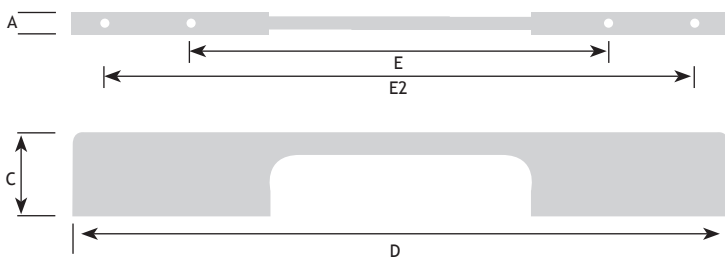

MODERN BESLAG

GREPEN

AFMETINGEN

AFMETINGEN						CODE
A	C	D	E	E2		
8 mm	32 mm	249 mm	160 mm	224 mm	alu/zwart	8774-3370
8 mm	32 mm	249 mm	160 mm	224 mm	alu/wit	8774-3380

AFMETINGEN

AFMETINGEN						CODE
A	C	D	E			
8 mm	33 mm	235 mm	224 mm	alu/zwart		8760-4822
8 mm	33 mm	235 mm	224 mm	alu/wit		8760-4722

AFMETINGEN

AFMETINGEN						CODE
A	C	D	E	E2		
7 mm	28 mm	221 mm	160 mm	192 mm	mat wit	8754-8716
7 mm	28 mm	221 mm	160 mm	192 mm	mat zwart	8754-8717

AFMETINGEN

AFMETINGEN						CODE
A	C	D	E			
10 mm	30 mm	134 mm	128 mm	alu/zwart		8774-3410
10 mm	30 mm	134 mm	128 mm	alu/wit		8774-3420

8

AFMETINGEN

AFMETINGEN						CODE
A	C	D	E			
10 mm	30 mm	166 mm	160 mm	alu/zwart		8774-3430
10 mm	30 mm	166 mm	160 mm	alu/wit		8774-3440

Onder voorbehoud van maatafwijkingen en technische veranderingen.