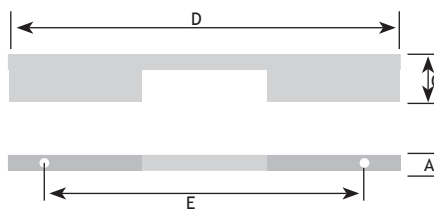

MODERN BESLAG

GREPEN

AFMETINGEN

AFMETINGEN						CODE
A	C	D	E	E2		
8 mm	32 mm	249 mm	160 mm	224 mm	alu/zwart	8774-3370
8 mm	32 mm	249 mm	160 mm	224 mm	alu/wit	8774-3380

AFMETINGEN

AFMETINGEN						CODE
A	C	D	E			
8 mm	33 mm	235 mm	224 mm	alu/zwart		8760-4822
8 mm	33 mm	235 mm	224 mm	alu/wit		8760-4722

AFMETINGEN

AFMETINGEN						CODE
A	C	D	E	E2		
7 mm	28 mm	221 mm	160 mm	192 mm	mat wit	8754-8716
7 mm	28 mm	221 mm	160 mm	192 mm	mat zwart	8754-8717

AFMETINGEN

AFMETINGEN						CODE
A	C	D	E			
10 mm	30 mm	134 mm	128 mm	alu/zwart		8774-3410
10 mm	30 mm	134 mm	128 mm	alu/wit		8774-3420

8

AFMETINGEN

AFMETINGEN						CODE
A	C	D	E			
10 mm	30 mm	166 mm	160 mm	alu/zwart		8774-3430
10 mm	30 mm	166 mm	160 mm	alu/wit		8774-3440

Onder voorbehoud van maatafwijkingen en technische veranderingen.