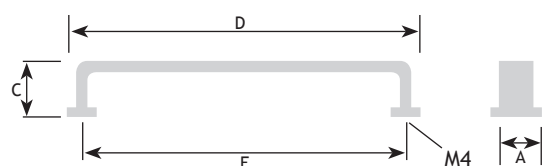

AUTHENTIEK BESLAG

GREPEN

AFMETINGEN

CODE

A	C	D	E		
10 mm	30 mm	180 mm	160 mm	zwart mat ijzerkleur	8774-3140
10 mm	30 mm	180 mm	160 mm	mat ijzerkleur	8774-3150
10 mm	30 mm	244 mm	224 mm	zwart mat ijzerkleur	8774-3160
10 mm	30 mm	244 mm	224 mm	mat ijzerkleur	8774-3170

AFMETINGEN

CODE

A	C	D	E		
22 mm	28 mm	168 mm	160 mm	zwart mat ijzerkleur	8774-3200
22 mm	28 mm	168 mm	160 mm	tinkleur	8774-3210

AFMETINGEN

CODE

A	C	D	E		
28 mm	38 mm	188 mm	160 mm	zwart mat ijzerkleur	8774-3260
28 mm	38 mm	188 mm	160 mm	mat ijzerkleur	8774-3270

AFMETINGEN

CODE

A	C	D	E		
24 mm	27 mm	173 mm	160 mm	zwart mat	8774-2410

8