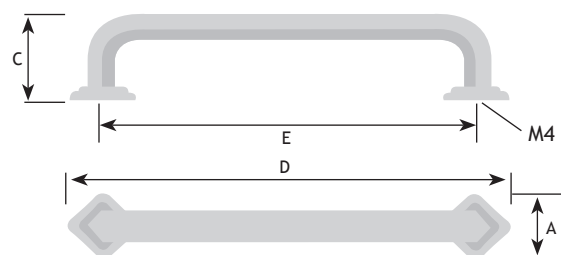

AUTHENTIEK BESLAG

GREPEN

AFMETINGEN

CODE

A	C	D	E		
10 mm	30 mm	180 mm	160 mm	zwart mat ijzerkleur	8774-3140
10 mm	30 mm	180 mm	160 mm	mat ijzerkleur	8774-3150
10 mm	30 mm	244 mm	224 mm	zwart mat ijzerkleur	8774-3160
10 mm	30 mm	244 mm	224 mm	mat ijzerkleur	8774-3170

AFMETINGEN

CODE

A	C	D	E		
22 mm	28 mm	168 mm	160 mm	zwart mat ijzerkleur	8774-3200
22 mm	28 mm	168 mm	160 mm	tinkleur	8774-3210

AFMETINGEN

CODE

A	C	D	E		
28 mm	38 mm	188 mm	160 mm	zwart mat ijzerkleur	8774-3260
28 mm	38 mm	188 mm	160 mm	mat ijzerkleur	8774-3270

AFMETINGEN

CODE

A	C	D	E		
24 mm	27 mm	173 mm	160 mm	zwart mat	8774-2410

8