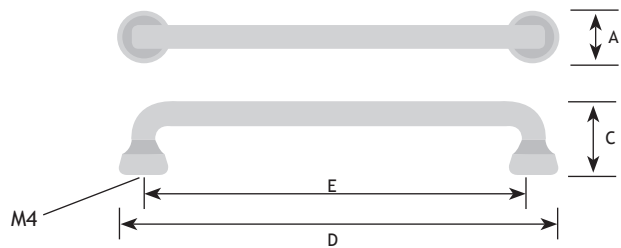

AUTHENTIEK BESLAG

GREPEN

AFMETINGEN

CODE

A	C	D	E		
10 mm	30 mm	180 mm	160 mm	zwart mat ijzerkleur	8774-3140
10 mm	30 mm	180 mm	160 mm	mat ijzerkleur	8774-3150
10 mm	30 mm	244 mm	224 mm	zwart mat ijzerkleur	8774-3160
10 mm	30 mm	244 mm	224 mm	mat ijzerkleur	8774-3170

AFMETINGEN

CODE

A	C	D	E		
22 mm	28 mm	168 mm	160 mm	zwart mat ijzerkleur	8774-3200
22 mm	28 mm	168 mm	160 mm	tinkleur	8774-3210

AFMETINGEN

CODE

A	C	D	E		
28 mm	38 mm	188 mm	160 mm	zwart mat ijzerkleur	8774-3260
28 mm	38 mm	188 mm	160 mm	mat ijzerkleur	8774-3270

AFMETINGEN

CODE

A	C	D	E		
24 mm	27 mm	173 mm	160 mm	zwart mat	8774-2410

8