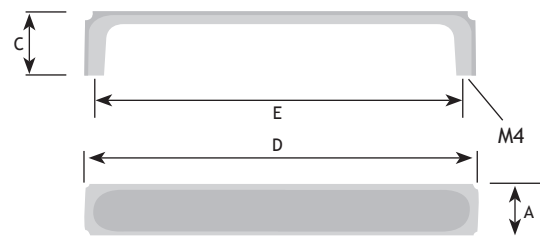

AUTHENTIEK BESLAG

GREPEN

AFMETINGEN

CODE

A	C	D	E		
10 mm	30 mm	180 mm	160 mm	zwart mat ijzerkleur	8774-3140
10 mm	30 mm	180 mm	160 mm	mat ijzerkleur	8774-3150
10 mm	30 mm	244 mm	224 mm	zwart mat ijzerkleur	8774-3160
10 mm	30 mm	244 mm	224 mm	mat ijzerkleur	8774-3170

AFMETINGEN

CODE

A	C	D	E		
22 mm	28 mm	168 mm	160 mm	zwart mat ijzerkleur	8774-3200
22 mm	28 mm	168 mm	160 mm	tinkleur	8774-3210

AFMETINGEN

CODE

A	C	D	E		
28 mm	38 mm	188 mm	160 mm	zwart mat ijzerkleur	8774-3260
28 mm	38 mm	188 mm	160 mm	mat ijzerkleur	8774-3270

AFMETINGEN

CODE

A	C	D	E		
24 mm	27 mm	173 mm	160 mm	zwart mat	8774-2410

8