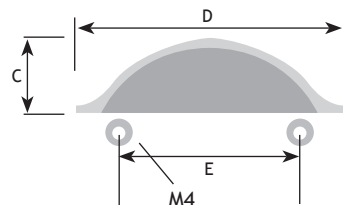

AUTHENTIEK BESLAG

GREPEN

AFMETINGEN

CODE

A	C	D	E		
10 mm	30 mm	148 mm	128 mm	zwart mat ijzerkleur	8774-3470
10 mm	30 mm	148 mm	128 mm	mat ijzerkleur	8774-3480

AFMETINGEN

CODE

A	C	D	E		
18 mm	30 mm	173 mm	160 mm	rvs-look	8774-2420
18 mm	30 mm	173 mm	160 mm	antraciet gelakt	8774-2430

AFMETINGEN

CODE

A	C	D	E		
20 mm	30 mm	48 mm	16 mm	zwart mat ijzerkleur	8774-3080
20 mm	30 mm	48 mm	16 mm	mat ijzerkleur	8774-3090

AFMETINGEN

CODE

A	C	D	E		
26 mm	30 mm	120 mm	96 mm	zwart mat ijzerkleur	8774-3490
26 mm	30 mm	120 mm	96 mm	mat ijzerkleur	8774-3500

AFMETINGEN

CODE

C	D	E		
30 mm	95 mm	64 mm	zwart mat ijzerkleur	8774-3180
30 mm	95 mm	64 mm	mat ijzerkleur	8774-3190

AFMETINGEN

CODE

C	D	E		
29 mm	35 mm	/	zwart mat ijzerkleur	8774-3280
29 mm	35 mm	/	mat ijzerkleur	8774-3290