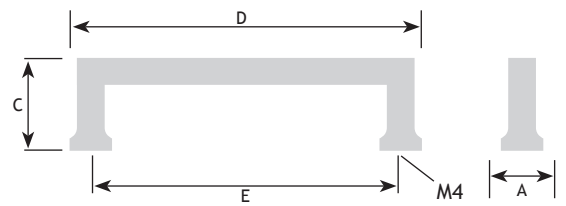

AUTHENTIEK BESLAG

GREPEN

AFMETINGEN

CODE

A	C	D	E		
10 mm	30 mm	148 mm	128 mm	zwart mat ijzerkleur	8774-3470
10 mm	30 mm	148 mm	128 mm	mat ijzerkleur	8774-3480

AFMETINGEN

CODE

A	C	D	E		
18 mm	30 mm	173 mm	160 mm	rvs-look	8774-2420
18 mm	30 mm	173 mm	160 mm	antraciet gelakt	8774-2430

AFMETINGEN

CODE

A	C	D	E		
20 mm	30 mm	48 mm	16 mm	zwart mat ijzerkleur	8774-3080
20 mm	30 mm	48 mm	16 mm	mat ijzerkleur	8774-3090

AFMETINGEN

CODE

A	C	D	E		
26 mm	30 mm	120 mm	96 mm	zwart mat ijzerkleur	8774-3490
26 mm	30 mm	120 mm	96 mm	mat ijzerkleur	8774-3500

AFMETINGEN

CODE

C	D	E		
30 mm	95 mm	64 mm	zwart mat ijzerkleur	8774-3180
30 mm	95 mm	64 mm	mat ijzerkleur	8774-3190

AFMETINGEN

CODE

C	D	E		
29 mm	35 mm	/	zwart mat ijzerkleur	8774-3280
29 mm	35 mm	/	mat ijzerkleur	8774-3290