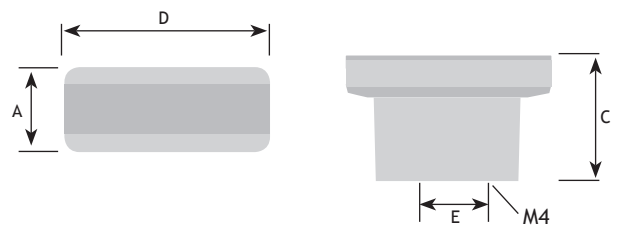

AUTHENTIEK BESLAG

GREPEN

AFMETINGEN

CODE

A	C	D	E		
10 mm	30 mm	148 mm	128 mm	zwart mat ijzerkleur	8774-3470
10 mm	30 mm	148 mm	128 mm	mat ijzerkleur	8774-3480

AFMETINGEN

CODE

A	C	D	E		
18 mm	30 mm	173 mm	160 mm	rvs-look	8774-2420
18 mm	30 mm	173 mm	160 mm	antraciet gelakt	8774-2430

AFMETINGEN

CODE

A	C	D	E		
20 mm	30 mm	48 mm	16 mm	zwart mat ijzerkleur	8774-3080
20 mm	30 mm	48 mm	16 mm	mat ijzerkleur	8774-3090

AFMETINGEN

CODE

A	C	D	E		
26 mm	30 mm	120 mm	96 mm	zwart mat ijzerkleur	8774-3490
26 mm	30 mm	120 mm	96 mm	mat ijzerkleur	8774-3500

AFMETINGEN

CODE

C	D	E		
30 mm	95 mm	64 mm	zwart mat ijzerkleur	8774-3180
30 mm	95 mm	64 mm	mat ijzerkleur	8774-3190

AFMETINGEN

CODE

C	D	E		
29 mm	35 mm	/	zwart mat ijzerkleur	8774-3280
29 mm	35 mm	/	mat ijzerkleur	8774-3290