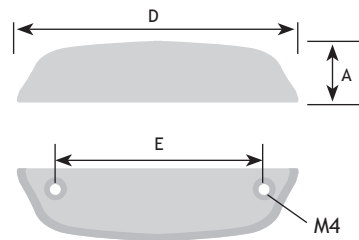

AUTHENTIEK BESLAG

GREPEN

AFMETINGEN

CODE

A	C	D	E		
10 mm	30 mm	148 mm	128 mm	zwart mat ijzerkleur	8774-3470
10 mm	30 mm	148 mm	128 mm	mat ijzerkleur	8774-3480

AFMETINGEN

CODE

A	C	D	E		
18 mm	30 mm	173 mm	160 mm	rvs-look	8774-2420
18 mm	30 mm	173 mm	160 mm	antraciet gelakt	8774-2430

AFMETINGEN

CODE

A	C	D	E		
20 mm	30 mm	48 mm	16 mm	zwart mat ijzerkleur	8774-3080
20 mm	30 mm	48 mm	16 mm	mat ijzerkleur	8774-3090

AFMETINGEN

CODE

A	C	D	E		
26 mm	30 mm	120 mm	96 mm	zwart mat ijzerkleur	8774-3490
26 mm	30 mm	120 mm	96 mm	mat ijzerkleur	8774-3500

AFMETINGEN

CODE

C	D	E		
30 mm	95 mm	64 mm	zwart mat ijzerkleur	8774-3180
30 mm	95 mm	64 mm	mat ijzerkleur	8774-3190

AFMETINGEN

CODE

C	D	E		
29 mm	35 mm	/	zwart mat ijzerkleur	8774-3280
29 mm	35 mm	/	mat ijzerkleur	8774-3290