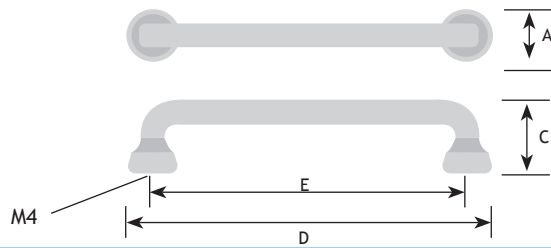

AUTHENTIEK BESLAG

GREPEN

AFMETINGEN

CODE

A	C	D	E		
10 mm	30 mm	148 mm	128 mm	zwart mat ijzerkleur	8774-3470
10 mm	30 mm	148 mm	128 mm	mat ijzerkleur	8774-3480

AFMETINGEN

CODE

A	C	D	E		
18 mm	30 mm	173 mm	160 mm	rvs-look	8774-2420
18 mm	30 mm	173 mm	160 mm	antraciet gelakt	8774-2430

AFMETINGEN

CODE

A	C	D	E		
20 mm	30 mm	48 mm	16 mm	zwart mat ijzerkleur	8774-3080
20 mm	30 mm	48 mm	16 mm	mat ijzerkleur	8774-3090

AFMETINGEN

CODE

A	C	D	E		
26 mm	30 mm	120 mm	96 mm	zwart mat ijzerkleur	8774-3490
26 mm	30 mm	120 mm	96 mm	mat ijzerkleur	8774-3500

AFMETINGEN

CODE

C	D	E		
30 mm	95 mm	64 mm	zwart mat ijzerkleur	8774-3180
30 mm	95 mm	64 mm	mat ijzerkleur	8774-3190

AFMETINGEN

CODE

C	D	E		
29 mm	35 mm	/	zwart mat ijzerkleur	8774-3280
29 mm	35 mm	/	mat ijzerkleur	8774-3290