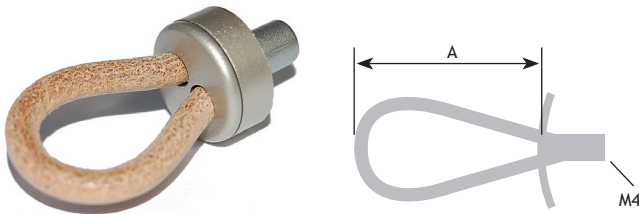

MODERN BESLAG

GREPEN

AFMETINGEN

A	C	D	E		CODE
21 mm	31 mm	200 mm	160 mm	rvs-look	8774-3000

AFMETINGEN

A	C	D	E		CODE
21 mm	31 mm	32 mm	56 mm	nikkel geborsteld	8774-3010

AFMETINGEN

A			CODE
vierkant	38 mm	nikkel mat-leder	8862-1634
rond	38 mm	nikkel mat-leder	8862-1820

AFMETINGEN

A			CODE
22 mm	38 mm	nikkel mat-leder	8850-1100

AFMETINGEN

A	B	C	D	E		CODE
25 mm	22 mm	7 mm	158 mm	128 mm	nikkel geborsteld + donkerbruin leder	8769-4512

AFMETINGEN

A	B	C	D		CODE
69 mm	7 mm	25 mm	42 mm	nikkel geborsteld + donkerbruin leder	8769-4504