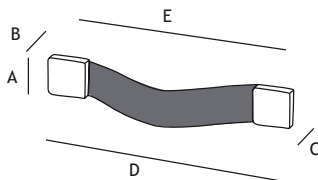

MODERN BESLAG

GREPEN

AFMETINGEN

A	C	D	E		CODE
21 mm	31 mm	200 mm	160 mm	rvs-look	8774-3000

AFMETINGEN

A	C	D	E		CODE
21 mm	31 mm	32 mm	56 mm	nikkel geborsteld	8774-3010

AFMETINGEN

A			CODE
vierkant	38 mm	nikkel mat-leder	8862-1634
rond	38 mm	nikkel mat-leder	8862-1820

AFMETINGEN

A			CODE
22 mm	38 mm	nikkel mat-leder	8850-1100

AFMETINGEN

A	B	C	D	E		CODE
25 mm	22 mm	7 mm	158 mm	128 mm	nikkel geborsteld + donkerbruin leder	8769-4512

AFMETINGEN

A	B	C	D		CODE
69 mm	7 mm	25 mm	42 mm	nikkel geborsteld + donkerbruin leder	8769-4504