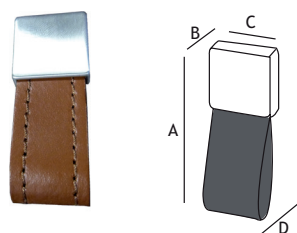

MODERN BESLAG

GREPEN

AFMETINGEN

A	C	D	E		CODE
21 mm	31 mm	200 mm	160 mm	rvs-look	8774-3000

AFMETINGEN

A	C	D	E		CODE
21 mm	31 mm	32 mm	56 mm	nikkel geborsteld	8774-3010

AFMETINGEN

A			CODE
vierkant	38 mm	nikkel mat-leder	8862-1634
rond	38 mm	nikkel mat-leder	8862-1820

AFMETINGEN

A			CODE
22 mm	38 mm	nikkel mat-leder	8850-1100

AFMETINGEN

A	B	C	D	E		CODE
25 mm	22 mm	7 mm	158 mm	128 mm	nikkel geborsteld + donkerbruin leder	8769-4512

AFMETINGEN

A	B	C	D		CODE
69 mm	7 mm	25 mm	42 mm	nikkel geborsteld + donkerbruin leder	8769-4504