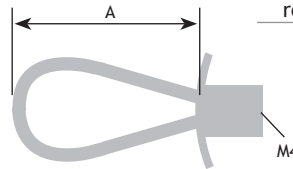

MODERN BESLAG

GREPEN

AFMETINGEN

A	C	D	E		CODE
21 mm	31 mm	200 mm	160 mm	rvs-look	8774-3000

AFMETINGEN

A	C	D	E		CODE
21 mm	31 mm	32 mm	56 mm	nikkel geborsteld	8774-3010

AFMETINGEN

A			CODE
vierkant	38 mm	nikkel mat-leder	8862-1634
rond	38 mm	nikkel mat-leder	8862-1820

AFMETINGEN

A			CODE
22 mm	38 mm	nikkel mat-leder	8850-1100

AFMETINGEN

A	B	C	D	E		CODE
25 mm	22 mm	7 mm	158 mm	128 mm	nikkel geborsteld + donkerbruin leder	8769-4512

AFMETINGEN

A	B	C	D		CODE
69 mm	7 mm	25 mm	42 mm	nikkel geborsteld + donkerbruin leder	8769-4504