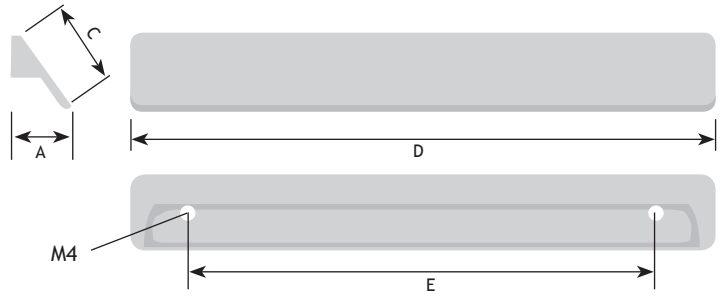

MODERN BESLAG

GREPEN

AFMETINGEN

A	C	D	E		CODE
21 mm	31 mm	200 mm	160 mm	rvs-look	8774-3000

AFMETINGEN

A	C	D	E		CODE
21 mm	31 mm	32 mm	56 mm	nikkel geborsteld	8774-3010

AFMETINGEN

A			CODE
vierkant	38 mm	nikkel mat-leder	8862-1634
rond	38 mm	nikkel mat-leder	8862-1820

AFMETINGEN

A			CODE
22 mm	38 mm	nikkel mat-leder	8850-1100

AFMETINGEN

A	B	C	D	E		CODE
25 mm	22 mm	7 mm	158 mm	128 mm	nikkel geborsteld + donkerbruin leder	8769-4512

AFMETINGEN

A	B	C	D		CODE
69 mm	7 mm	25 mm	42 mm	nikkel geborsteld + donkerbruin leder	8769-4504