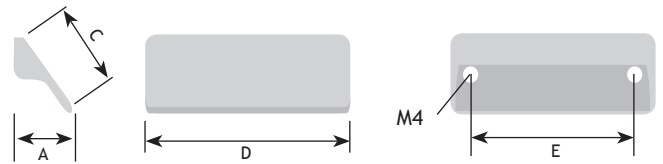

MODERN BESLAG

GREPEN

AFMETINGEN

A	C	D	E		CODE
21 mm	31 mm	200 mm	160 mm	rvs-look	8774-3000

AFMETINGEN

A	C	D	E		CODE
21 mm	31 mm	32 mm	56 mm	nikkel geborsteld	8774-3010

AFMETINGEN

A			CODE
vierkant	38 mm	nikkel mat-leder	8862-1634
rond	38 mm	nikkel mat-leder	8862-1820

AFMETINGEN

A			CODE
22 mm	38 mm	nikkel mat-leder	8850-1100

AFMETINGEN

A	B	C	D	E		CODE
25 mm	22 mm	7 mm	158 mm	128 mm	nikkel geborsteld + donkerbruin leder	8769-4512

AFMETINGEN

A	B	C	D		CODE
69 mm	7 mm	25 mm	42 mm	nikkel geborsteld + donkerbruin leder	8769-4504