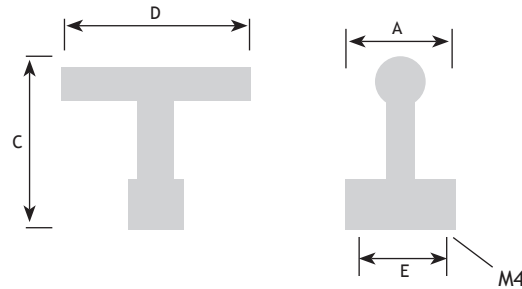

AFMETINGEN

dia.		CODE
12 mm	donker brons	8774-2033
33 mm	ijzerkleur	8774-2034

RESOR

AFMETINGEN

A	C	D	E		CODE
24 mm	37 mm	47 mm	16 mm	zwart gelakt	8774-2400

AFMETINGEN

dia.		CODE
20 mm	tinkleur	8752-4820

AFMETINGEN

dia.		CODE
30 mm	ijzerkleur	8090-0030

8