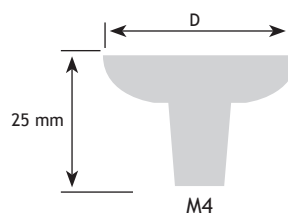

KLASSIEK BESLAG

TOPPEN

AFMETINGEN

A	C	D	E		CODE
55 mm	20 mm	55 mm	32 mm	zwart mat ijzerkleur	8774-3300
55 mm	20 mm	55 mm	32 mm	mat ijzerkleur	8774-3310
55 mm	20 mm	55 mm	32 mm	tinkleur	8774-3320
55 mm	20 mm	55 mm	32 mm	zwart	8774-3330

AFMETINGEN

dia.		CODE
12 mm	donker brons	8774-2033
33 mm	ijzerkleur	8774-2034

RESOR

AFMETINGEN

A	C	D	E		CODE
24 mm	37 mm	47 mm	16 mm	zwart gelakt	8774-2400

AFMETINGEN

dia.		CODE
20 mm	tinkleur	8752-4820

AFMETINGEN

dia.		CODE
30 mm	ijzerkleur	8090-0030

8