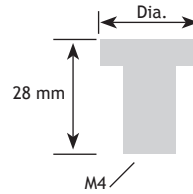

KLASSIEK BESLAG

TOPPEN

AFMETINGEN

A	C	D	E		CODE
55 mm	20 mm	55 mm	32 mm	zwart mat ijzerkleur	8774-3300
55 mm	20 mm	55 mm	32 mm	mat ijzerkleur	8774-3310
55 mm	20 mm	55 mm	32 mm	tinkleur	8774-3320
55 mm	20 mm	55 mm	32 mm	zwart	8774-3330

AFMETINGEN

dia.		CODE
12 mm	donker brons	8774-2033
33 mm	ijzerkleur	8774-2034

RESOR

AFMETINGEN

A	C	D	E		CODE
24 mm	37 mm	47 mm	16 mm	zwart gelakt	8774-2400

AFMETINGEN

dia.		CODE
20 mm	tinkleur	8752-4820

AFMETINGEN

dia.		CODE
30 mm	ijzerkleur	8090-0030

8