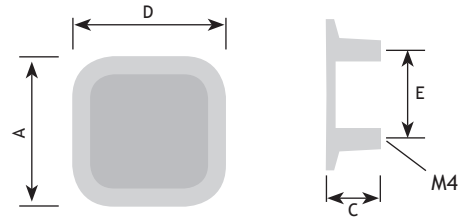

KLASSIEK BESLAG

TOPPEN

AFMETINGEN

A	C	D	E		CODE
55 mm	20 mm	55 mm	32 mm	zwart mat ijzerkleur	8774-3300
55 mm	20 mm	55 mm	32 mm	mat ijzerkleur	8774-3310
55 mm	20 mm	55 mm	32 mm	tinkleur	8774-3320
55 mm	20 mm	55 mm	32 mm	zwart	8774-3330

AFMETINGEN

dia.		CODE
12 mm	donker brons	8774-2033
33 mm	ijzerkleur	8774-2034

RESOR

AFMETINGEN

A	C	D	E		CODE
24 mm	37 mm	47 mm	16 mm	zwart gelakt	8774-2400

AFMETINGEN

dia.		CODE
20 mm	tinkleur	8752-4820

AFMETINGEN

dia.		CODE
30 mm	ijzerkleur	8090-0030

8