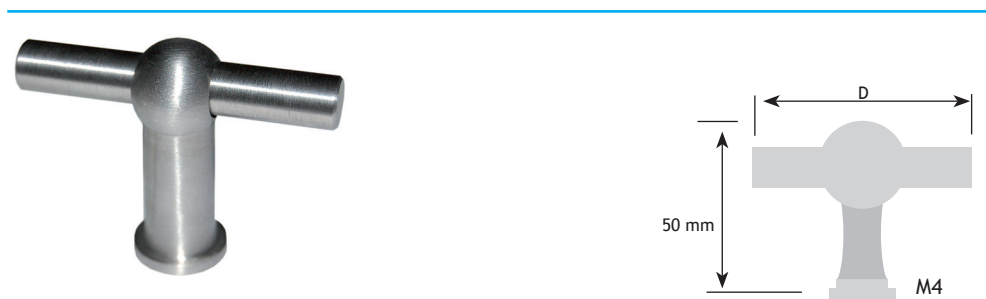

KLASSIEK BESLAG

TOPPEN

AFMETINGEN		CODE
dia. zonder pin		
46 mm	rvs	8771-9946
dia. met pin		
46 mm	rvs	8772-0946
46 mm	brons	8772-0646
46 mm	ijzer geroest	8772-0746
46 mm	tinkleur	8772-0846

AFMETINGEN		CODE
dia.		
60 mm	rvs	8772-1906

AFMETINGEN		CODE
dia.		
80 mm	rvs	8772-2908

AFMETINGEN		CODE
dia.		
45 mm	roest vernist	8772-0745

AFMETINGEN		CODE
D		
45 mm	oud zilver	8772-0245