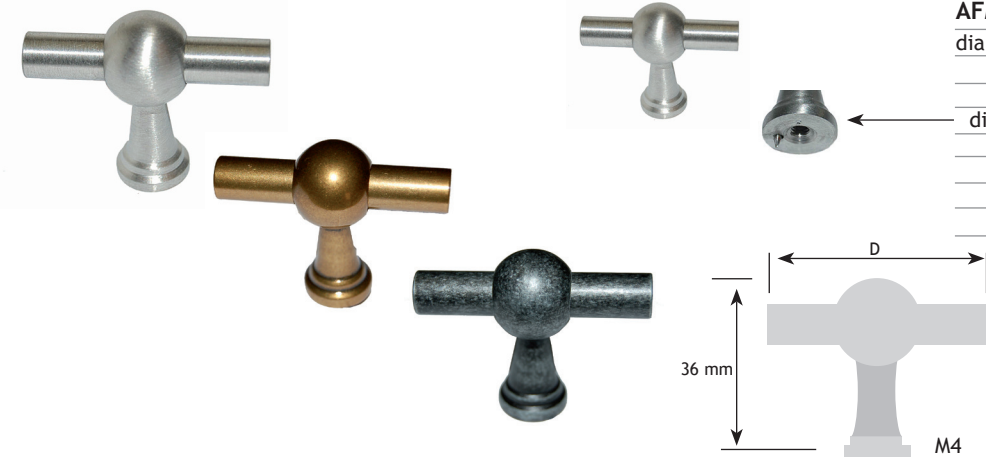

KLASSIEK BESLAG

TOPPEN

AFMETINGEN		CODE
dia. zonder pin		
46 mm	rvs	8771-9946
dia. met pin		
46 mm	rvs	8772-0946
46 mm	brons	8772-0646
46 mm	ijzer geroest	8772-0746
46 mm	tinkleur	8772-0846

AFMETINGEN		CODE
dia.		
60 mm	rvs	8772-1906

AFMETINGEN		CODE
dia.		
80 mm	rvs	8772-2908

AFMETINGEN		CODE
dia.		
45 mm	roest vernist	8772-0745

AFMETINGEN		CODE
D		
45 mm	oud zilver	8772-0245