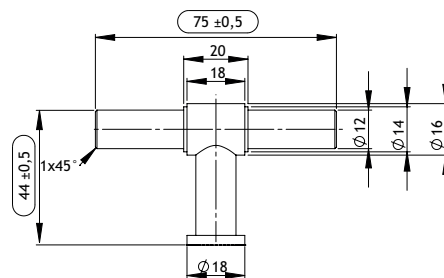

MODERN BESLAG

GREPEN

AFMETINGEN

A	B	C	D	E		CODE
25 mm	25 mm	30 mm	185 mm	160 mm	zwart mat	8759-0116

AFMETINGEN

A	C	D	E		CODE
24 mm	37 mm	47 mm	16 mm	zwart gelakt	8774-2400

CODE

zwart mat 8200-8975

CODE

zwart mat 8772-0380

AFMETINGEN

A	C	D	E		CODE
10 mm	28 mm	327 mm	320 mm	zwart mat	8761-0432
10 mm	28 mm	500 mm	492 mm	zwart mat	8761-0449