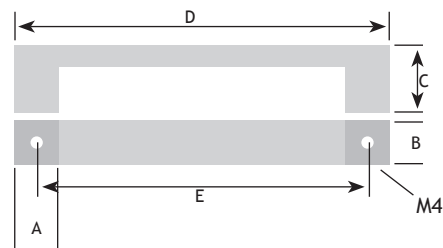

MODERN BESLAG

GREPEN

AFMETINGEN

A	B	C	D	E		CODE
25 mm	25 mm	30 mm	185 mm	160 mm	zwart mat	8759-0116

AFMETINGEN

A	C	D	E		CODE
24 mm	37 mm	47 mm	16 mm	zwart gelakt	8774-2400

CODE

zwart mat 8200-8975

CODE

zwart mat 8772-0380

AFMETINGEN

A	C	D	E		CODE
10 mm	28 mm	327 mm	320 mm	zwart mat	8761-0432
10 mm	28 mm	500 mm	492 mm	zwart mat	8761-0449