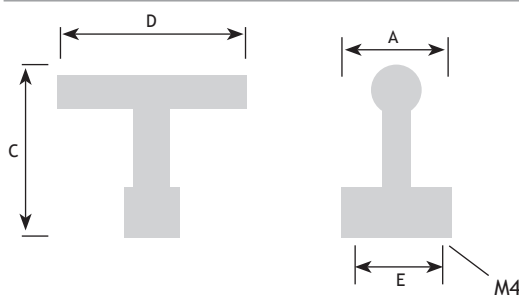

MODERN BESLAG

GREPEN

AFMETINGEN

A	B	C	D	E		CODE
25 mm	25 mm	30 mm	185 mm	160 mm	zwart mat	8759-0116

AFMETINGEN

A	C	D	E		CODE
24 mm	37 mm	47 mm	16 mm	zwart gelakt	8774-2400

CODE

zwart mat 8200-8975

CODE

zwart mat 8772-0380

AFMETINGEN

A	C	D	E		CODE
10 mm	28 mm	327 mm	320 mm	zwart mat	8761-0432
10 mm	28 mm	500 mm	492 mm	zwart mat	8761-0449