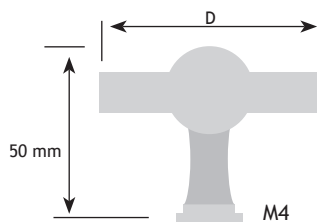

MODERN BESLAG

GREPEN

AFMETINGEN

A	B	C	D	E		CODE
25 mm	25 mm	30 mm	185 mm	160 mm	zwart mat	8759-0116

AFMETINGEN

A	C	D	E		CODE
24 mm	37 mm	47 mm	16 mm	zwart gelakt	8774-2400

CODE

zwart mat 8200-8975

CODE

zwart mat 8772-0380

AFMETINGEN

A	C	D	E		CODE
10 mm	28 mm	327 mm	320 mm	zwart mat	8761-0432
10 mm	28 mm	500 mm	492 mm	zwart mat	8761-0449