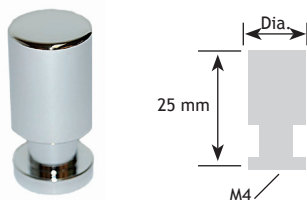

MODERN BESLAG

TOPPEN

AFMETINGEN		CODE
dia.		
12 mm	chrom glanzend	8770-3212

AFMETINGEN		CODE
Hoogte	diameter	
25 mm	20 mm rvs	8200-7920

AFMETINGEN		CODE
Hoogte	diameter	
28 mm	21 mm rvs-look	8860-8922

AFMETINGEN		CODE
dia.		
22 mm	rvs-look	8770-6922

AFMETINGEN		CODE
dia.		
25 mm	chrom mat	8770-0225

AFMETINGEN		CODE
dia.		
16 mm	zilver	8771-0716
16 mm	nikkel mat	8771-2716
16 mm	wit	8771-3716

AFMETINGEN		CODE
Hoogte	diameter	
30 mm	25 mm rvs-look	8860-4925
37 mm	30 mm rvs-look	8860-4930