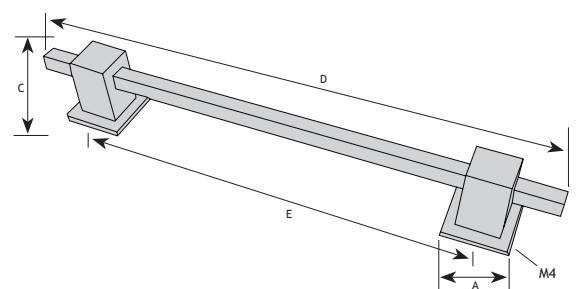

AFMETINGEN

CODE

A	C	D	E		
30 mm	35 mm	250 mm	192 mm	tinkleur	8104-1319

8

Onder voorbehoud van maatafwijkingen en technische veranderingen.