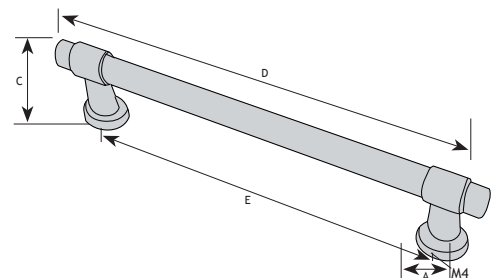

## AFMETINGEN

## CODE

A	C	D	E		
20 mm	21 mm	150 mm	128 mm	tinkleur	8104-1928

## CODE

A	C	D	E		
16 mm	30 mm	120 mm	96 mm	oud zilver	8767-5609
17 mm	32 mm	152 mm	128 mm	oud zilver	8767-5628