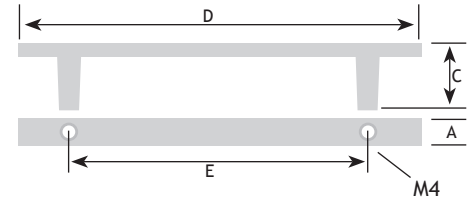

## AFMETINGEN

## CODE

A	C	D	E		
16 mm	25 mm	150 mm	96 mm	brons	8759-0709

## CODE

A	C	D	E		
16 mm	30 mm	120 mm	96 mm	oud zilver	8767-5609
17 mm	32 mm	152 mm	128 mm	oud zilver	8767-5628