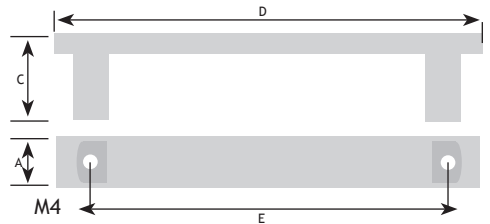

## AFMETINGEN

## CODE

A	C	D	E		
20 mm	21 mm	105 mm	96 mm	brons gevlekt	8104-1196
20 mm	21 mm	105 mm	96 mm	tinkleur	8104-1996