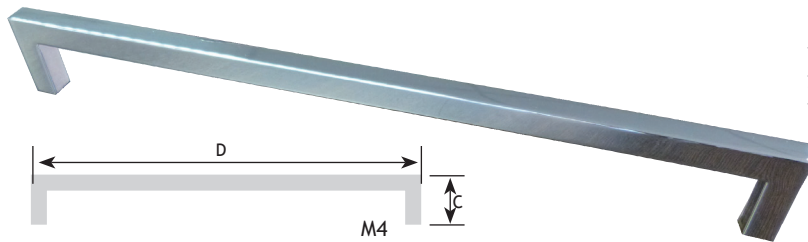

MODERN BESLAG

GREPEN

Greep FLAT 8 x 8 mm

AFMETINGEN					CODE
B	C	D	E		
8 mm	34 mm	143 mm	128 mm	rvs-look	8204-8143
8 mm	34 mm	207 mm	192 mm	rvs-look	8204-8207
8 mm	34 mm	271 mm	256 mm	rvs-look	8204-8271
8 mm	34 mm	463 mm	448 mm	rvs-look	8204-8463

AFMETINGEN					CODE
A	C	D	E		
9 mm	28 mm	40 mm	32 mm	chroom mat	8761-0203
9 mm	28 mm	136 mm	128 mm	chroom mat	8761-0212
9 mm	28 mm	169 mm	160 mm	chroom mat	8761-0216
9 mm	28 mm	201 mm	192 mm	chroom mat	8761-0219
9 mm	28 mm	297 mm	288 mm	chroom mat	8761-0288
9 mm	28 mm	329 mm	320 mm	chroom mat	8761-0232
9 mm	28 mm	136 mm	128 mm	chroom glanzend	8761-0128
9 mm	28 mm	329 mm	320 mm	chroom glanzend	8761-0320
9 mm	28 mm	502 mm	492 mm	chroom glanzend	8761-0500
9 mm	28 mm	329 mm	320 mm	zilver gelakt	8761-2320
9 mm	28 mm	502 mm	492 mm	zilver gelakt	8761-2500
9 mm	28 mm	329 mm	320 mm	rvs-look	8761-1320
9 mm	28 mm	502 mm	492 mm	rvs-look	8761-1500

AFMETINGEN					CODE
A	C	D	E		
14 mm	50 mm	417 mm	405 mm	chroom	8761-0140

AFMETINGEN					CODE
A	C	D	E		
10 mm	37 mm	174 mm	160 mm	rvs-look	8760-8916

AFMETINGEN					CODE
B	C	D	E		
7 mm	33 mm	180 mm	160 mm	rvs-look	8954-1816