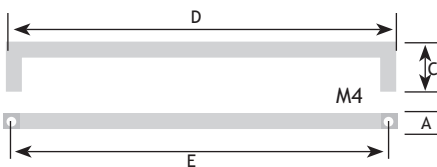

MODERN BESLAG

GREPEN

Greep FLAT 8 x 8 mm

AFMETINGEN					CODE
B	C	D	E		
8 mm	34 mm	143 mm	128 mm	rvs-look	8204-8143
8 mm	34 mm	207 mm	192 mm	rvs-look	8204-8207
8 mm	34 mm	271 mm	256 mm	rvs-look	8204-8271
8 mm	34 mm	463 mm	448 mm	rvs-look	8204-8463

AFMETINGEN					CODE
A	C	D	E		
9 mm	28 mm	40 mm	32 mm	chroom mat	8761-0203
9 mm	28 mm	136 mm	128 mm	chroom mat	8761-0212
9 mm	28 mm	169 mm	160 mm	chroom mat	8761-0216
9 mm	28 mm	201 mm	192 mm	chroom mat	8761-0219
9 mm	28 mm	297 mm	288 mm	chroom mat	8761-0288
9 mm	28 mm	329 mm	320 mm	chroom mat	8761-0232
9 mm	28 mm	136 mm	128 mm	chroom glanzend	8761-0128
9 mm	28 mm	329 mm	320 mm	chroom glanzend	8761-0320
9 mm	28 mm	502 mm	492 mm	chroom glanzend	8761-0500
9 mm	28 mm	329 mm	320 mm	zilver gelakt	8761-2320
9 mm	28 mm	502 mm	492 mm	zilver gelakt	8761-2500
9 mm	28 mm	329 mm	320 mm	rvs-look	8761-1320
9 mm	28 mm	502 mm	492 mm	rvs-look	8761-1500

AFMETINGEN					CODE
A	C	D	E		
14 mm	50 mm	417 mm	405 mm	chroom	8761-0140

AFMETINGEN					CODE
A	C	D	E		
10 mm	37 mm	174 mm	160 mm	rvs-look	8760-8916

AFMETINGEN					CODE
B	C	D	E		
7 mm	33 mm	180 mm	160 mm	rvs-look	8954-1816