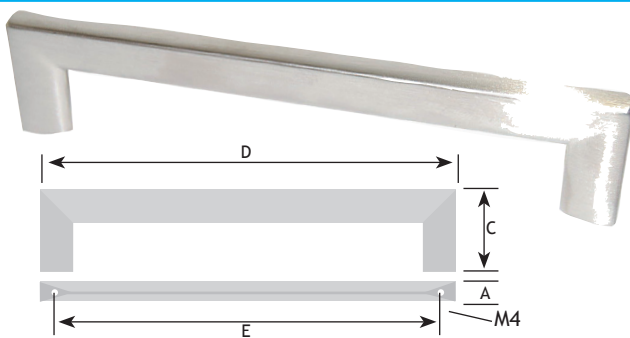

MODERN BESLAG

GREPEN

Greep FLAT 8 x 8 mm

AFMETINGEN					CODE
B	C	D	E		
8 mm	34 mm	143 mm	128 mm	rvs-look	8204-8143
8 mm	34 mm	207 mm	192 mm	rvs-look	8204-8207
8 mm	34 mm	271 mm	256 mm	rvs-look	8204-8271
8 mm	34 mm	463 mm	448 mm	rvs-look	8204-8463

AFMETINGEN					CODE
A	C	D	E		
9 mm	28 mm	40 mm	32 mm	chroom mat	8761-0203
9 mm	28 mm	136 mm	128 mm	chroom mat	8761-0212
9 mm	28 mm	169 mm	160 mm	chroom mat	8761-0216
9 mm	28 mm	201 mm	192 mm	chroom mat	8761-0219
9 mm	28 mm	297 mm	288 mm	chroom mat	8761-0288
9 mm	28 mm	329 mm	320 mm	chroom mat	8761-0232
9 mm	28 mm	136 mm	128 mm	chroom glanzend	8761-0128
9 mm	28 mm	329 mm	320 mm	chroom glanzend	8761-0320
9 mm	28 mm	502 mm	492 mm	chroom glanzend	8761-0500
9 mm	28 mm	329 mm	320 mm	zilver gelakt	8761-2320
9 mm	28 mm	502 mm	492 mm	zilver gelakt	8761-2500
9 mm	28 mm	329 mm	320 mm	rvs-look	8761-1320
9 mm	28 mm	502 mm	492 mm	rvs-look	8761-1500

AFMETINGEN					CODE
A	C	D	E		
14 mm	50 mm	417 mm	405 mm	chroom	8761-0140

AFMETINGEN					CODE
A	C	D	E		
10 mm	37 mm	174 mm	160 mm	rvs-look	8760-8916

AFMETINGEN					CODE
B	C	D	E		
7 mm	33 mm	180 mm	160 mm	rvs-look	8954-1816