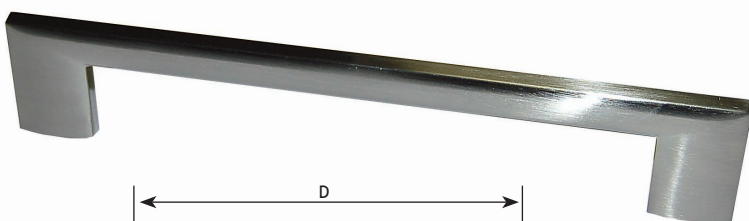

MODERN BESLAG

GREPEN

Greep FLAT 8 x 8 mm

AFMETINGEN					CODE
B	C	D	E		
8 mm	34 mm	143 mm	128 mm	rvs-look	8204-8143
8 mm	34 mm	207 mm	192 mm	rvs-look	8204-8207
8 mm	34 mm	271 mm	256 mm	rvs-look	8204-8271
8 mm	34 mm	463 mm	448 mm	rvs-look	8204-8463

AFMETINGEN					CODE
A	C	D	E		
9 mm	28 mm	40 mm	32 mm	chroom mat	8761-0203
9 mm	28 mm	136 mm	128 mm	chroom mat	8761-0212
9 mm	28 mm	169 mm	160 mm	chroom mat	8761-0216
9 mm	28 mm	201 mm	192 mm	chroom mat	8761-0219
9 mm	28 mm	297 mm	288 mm	chroom mat	8761-0288
9 mm	28 mm	329 mm	320 mm	chroom mat	8761-0232
9 mm	28 mm	136 mm	128 mm	chroom glanzend	8761-0128
9 mm	28 mm	329 mm	320 mm	chroom glanzend	8761-0320
9 mm	28 mm	502 mm	492 mm	chroom glanzend	8761-0500
9 mm	28 mm	329 mm	320 mm	zilver gelakt	8761-2320
9 mm	28 mm	502 mm	492 mm	zilver gelakt	8761-2500
9 mm	28 mm	329 mm	320 mm	rvs-look	8761-1320
9 mm	28 mm	502 mm	492 mm	rvs-look	8761-1500

AFMETINGEN					CODE
A	C	D	E		
14 mm	50 mm	417 mm	405 mm	chroom	8761-0140

AFMETINGEN					CODE
A	C	D	E		
10 mm	37 mm	174 mm	160 mm	rvs-look	8760-8916

AFMETINGEN					CODE
B	C	D	E		
7 mm	33 mm	180 mm	160 mm	rvs-look	8954-1816