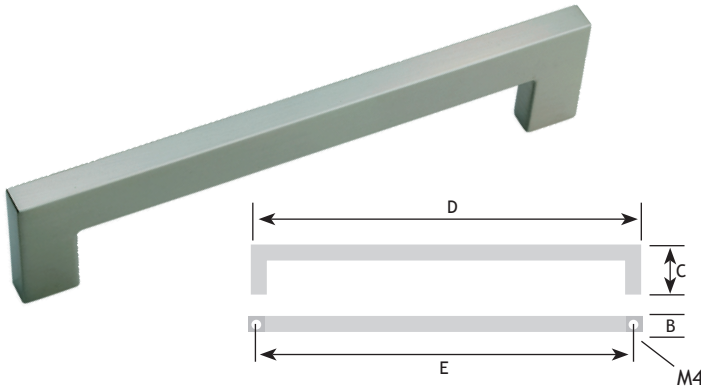

MODERN BESLAG

GREPEN

Greep FLAT 8 x 8 mm

AFMETINGEN					CODE
B	C	D	E		
8 mm	34 mm	143 mm	128 mm	rvs-look	8204-8143
8 mm	34 mm	207 mm	192 mm	rvs-look	8204-8207
8 mm	34 mm	271 mm	256 mm	rvs-look	8204-8271
8 mm	34 mm	463 mm	448 mm	rvs-look	8204-8463

AFMETINGEN					CODE
A	C	D	E		
9 mm	28 mm	40 mm	32 mm	chroom mat	8761-0203
9 mm	28 mm	136 mm	128 mm	chroom mat	8761-0212
9 mm	28 mm	169 mm	160 mm	chroom mat	8761-0216
9 mm	28 mm	201 mm	192 mm	chroom mat	8761-0219
9 mm	28 mm	297 mm	288 mm	chroom mat	8761-0288
9 mm	28 mm	329 mm	320 mm	chroom mat	8761-0232
9 mm	28 mm	136 mm	128 mm	chroom glanzend	8761-0128
9 mm	28 mm	329 mm	320 mm	chroom glanzend	8761-0320
9 mm	28 mm	502 mm	492 mm	chroom glanzend	8761-0500
9 mm	28 mm	329 mm	320 mm	zilver gelakt	8761-2320
9 mm	28 mm	502 mm	492 mm	zilver gelakt	8761-2500
9 mm	28 mm	329 mm	320 mm	rvs-look	8761-1320
9 mm	28 mm	502 mm	492 mm	rvs-look	8761-1500

AFMETINGEN					CODE
A	C	D	E		
14 mm	50 mm	417 mm	405 mm	chroom	8761-0140

AFMETINGEN					CODE
A	C	D	E		
10 mm	37 mm	174 mm	160 mm	rvs-look	8760-8916

AFMETINGEN					CODE
B	C	D	E		
7 mm	33 mm	180 mm	160 mm	rvs-look	8954-1816