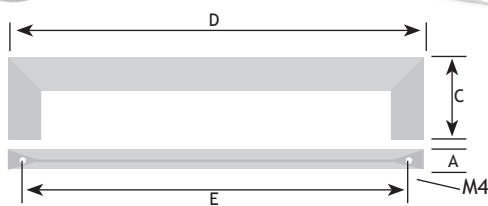

MODERN BESLAG

GREPEN

Greep FLAT 8 x 8 mm

AFMETINGEN					CODE
B	C	D	E		
8 mm	34 mm	143 mm	128 mm	rvs-look	8204-8143
8 mm	34 mm	207 mm	192 mm	rvs-look	8204-8207
8 mm	34 mm	271 mm	256 mm	rvs-look	8204-8271
8 mm	34 mm	463 mm	448 mm	rvs-look	8204-8463

AFMETINGEN					CODE
A	C	D	E		
9 mm	28 mm	40 mm	32 mm	chroom mat	8761-0203
9 mm	28 mm	136 mm	128 mm	chroom mat	8761-0212
9 mm	28 mm	169 mm	160 mm	chroom mat	8761-0216
9 mm	28 mm	201 mm	192 mm	chroom mat	8761-0219
9 mm	28 mm	297 mm	288 mm	chroom mat	8761-0288
9 mm	28 mm	329 mm	320 mm	chroom mat	8761-0232
9 mm	28 mm	136 mm	128 mm	chroom glanzend	8761-0128
9 mm	28 mm	329 mm	320 mm	chroom glanzend	8761-0320
9 mm	28 mm	502 mm	492 mm	chroom glanzend	8761-0500
9 mm	28 mm	329 mm	320 mm	zilver gelakt	8761-2320
9 mm	28 mm	502 mm	492 mm	zilver gelakt	8761-2500
9 mm	28 mm	329 mm	320 mm	rvs-look	8761-1320
9 mm	28 mm	502 mm	492 mm	rvs-look	8761-1500

AFMETINGEN					CODE
A	C	D	E		
14 mm	50 mm	417 mm	405 mm	chroom	8761-0140

AFMETINGEN					CODE
A	C	D	E		
10 mm	37 mm	174 mm	160 mm	rvs-look	8760-8916

AFMETINGEN					CODE
B	C	D	E		
7 mm	33 mm	180 mm	160 mm	rvs-look	8954-1816