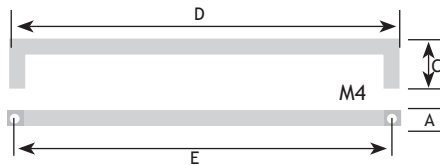

MODERN BESLAG

GREPEN

Greep FLAT 8 x 8 mm

AFMETINGEN					CODE
B	C	D	E		
8 mm	34 mm	143 mm	128 mm	rvs-look	8204-8143
8 mm	34 mm	207 mm	192 mm	rvs-look	8204-8207
8 mm	34 mm	271 mm	256 mm	rvs-look	8204-8271
8 mm	34 mm	463 mm	448 mm	rvs-look	8204-8463

AFMETINGEN					CODE
A	C	D	E		
9 mm	28 mm	40 mm	32 mm	chroom mat	8761-0203
9 mm	28 mm	136 mm	128 mm	chroom mat	8761-0212
9 mm	28 mm	169 mm	160 mm	chroom mat	8761-0216
9 mm	28 mm	201 mm	192 mm	chroom mat	8761-0219
9 mm	28 mm	297 mm	288 mm	chroom mat	8761-0288
9 mm	28 mm	329 mm	320 mm	chroom mat	8761-0232
9 mm	28 mm	136 mm	128 mm	chroom glanzend	8761-0128
9 mm	28 mm	329 mm	320 mm	chroom glanzend	8761-0320
9 mm	28 mm	502 mm	492 mm	chroom glanzend	8761-0500
9 mm	28 mm	329 mm	320 mm	zilver gelakt	8761-2320
9 mm	28 mm	502 mm	492 mm	zilver gelakt	8761-2500
9 mm	28 mm	329 mm	320 mm	rvs-look	8761-1320
9 mm	28 mm	502 mm	492 mm	rvs-look	8761-1500

AFMETINGEN					CODE
A	C	D	E		
14 mm	50 mm	417 mm	405 mm	chroom	8761-0140

AFMETINGEN					CODE
A	C	D	E		
10 mm	37 mm	174 mm	160 mm	rvs-look	8760-8916

AFMETINGEN					CODE
B	C	D	E		
7 mm	33 mm	180 mm	160 mm	rvs-look	8954-1816