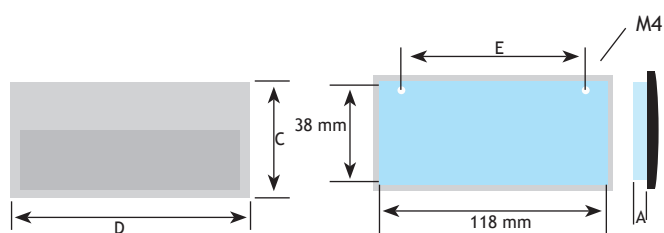

MODERN BESLAG

KOMGREPEN

AFMETINGEN

CODE

A	C	D	E		
14 mm	42 mm	175 mm	160 mm	zilverkleur	8758-2716

AFMETINGEN

CODE

B	D	C	E		
30 mm	138 mm	135 mm	128 mm	zilverkleur	8757-4613
44 mm	172 mm	168 mm	160 mm	zilverkleur	8757-7616
30 mm	138 mm	135 mm	128 mm	nikkel mat	8757-5713

AFMETINGEN

CODE

B	D	C	E		
44 mm	172 mm	168 mm	160 mm	zilverkleur	8757-9716

AFMETINGEN

CODE

A	C	D	E		
12 mm	42 mm	122 mm	96 mm	zilverkleur	8758-1712

8