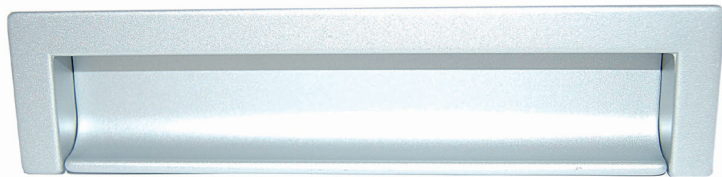

MODERN BESLAG

KOMGREPEN

AFMETINGEN

CODE

A	C	D	E		
14 mm	42 mm	175 mm	160 mm	zilverkleur	8758-2716

AFMETINGEN

CODE

B	D	C	E		
30 mm	138 mm	135 mm	128 mm	zilverkleur	8757-4613
44 mm	172 mm	168 mm	160 mm	zilverkleur	8757-7616
30 mm	138 mm	135 mm	128 mm	nikkel mat	8757-5713

AFMETINGEN

CODE

B	D	C	E		
44 mm	172 mm	168 mm	160 mm	zilverkleur	8757-9716

AFMETINGEN

CODE

A	C	D	E		
12 mm	42 mm	122 mm	96 mm	zilverkleur	8758-1712

8