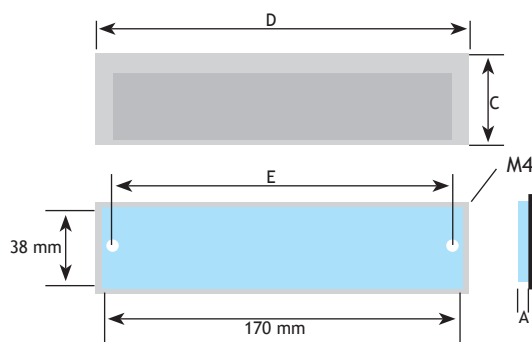

MODERN BESLAG

KOMGREPEN

AFMETINGEN

CODE

A	C	D	E		
14 mm	42 mm	175 mm	160 mm	zilverkleur	8758-2716

AFMETINGEN

CODE

B	D	C	E		
30 mm	138 mm	135 mm	128 mm	zilverkleur	8757-4613
44 mm	172 mm	168 mm	160 mm	zilverkleur	8757-7616
30 mm	138 mm	135 mm	128 mm	nikkel mat	8757-5713

AFMETINGEN

CODE

B	D	C	E		
44 mm	172 mm	168 mm	160 mm	zilverkleur	8757-9716

AFMETINGEN

CODE

A	C	D	E		
12 mm	42 mm	122 mm	96 mm	zilverkleur	8758-1712

8