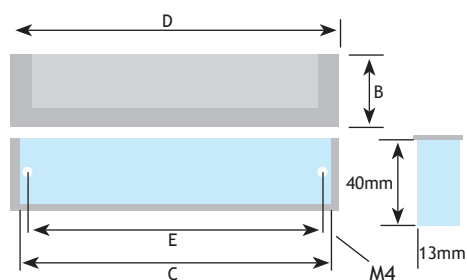

MODERN BESLAG

KOMGREPEN

AFMETINGEN

CODE

A	C	D	E		
14 mm	42 mm	175 mm	160 mm	zilverkleur	8758-2716

AFMETINGEN

CODE

B	D	C	E		
30 mm	138 mm	135 mm	128 mm	zilverkleur	8757-4613
44 mm	172 mm	168 mm	160 mm	zilverkleur	8757-7616
30 mm	138 mm	135 mm	128 mm	nikkel mat	8757-5713

AFMETINGEN

CODE

B	D	C	E		
44 mm	172 mm	168 mm	160 mm	zilverkleur	8757-9716

AFMETINGEN

CODE

A	C	D	E		
12 mm	42 mm	122 mm	96 mm	zilverkleur	8758-1712

8