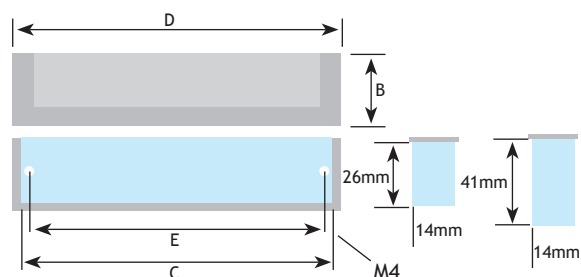

MODERN BESLAG

KOMGREPEN

AFMETINGEN

CODE

A	C	D	E		
14 mm	42 mm	175 mm	160 mm	zilverkleur	8758-2716

AFMETINGEN

CODE

B	D	C	E		
30 mm	138 mm	135 mm	128 mm	zilverkleur	8757-4613
44 mm	172 mm	168 mm	160 mm	zilverkleur	8757-7616
30 mm	138 mm	135 mm	128 mm	nikkel mat	8757-5713

AFMETINGEN

CODE

B	D	C	E		
44 mm	172 mm	168 mm	160 mm	zilverkleur	8757-9716

AFMETINGEN

CODE

A	C	D	E		
12 mm	42 mm	122 mm	96 mm	zilverkleur	8758-1712

8