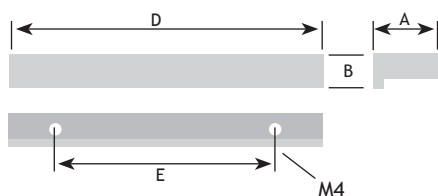

MODERN BESLAG

GREPEN

AFMETINGEN					CODE
A	C	D	E		
10 mm	20 mm	40 mm	32 mm	rvs-look	8762-0903
10 mm	20 mm	140 mm	128 mm	rvs-look	8762-1912

Greep 10 x 10 mm

AFMETINGEN				CODE
B	C	D		
19 mm	105 mm	96 mm	rvs-look	8150-9010

AFMETINGEN					CODE
A	B	D	E		
20 mm	12 mm	96 mm	64 mm	nikkel mat	8762-2709
20 mm	12 mm	96 mm	64 mm	zilverkleur	8762-2809

AFMETINGEN					CODE
A	B	D	E		
20 mm	10 mm	400 mm	320 mm	rvs-look	8756-1294
20 mm	10 mm	600 mm	492 mm	rvs-look	8756-1296
20 mm	10 mm	400 mm	320 mm	chroom	8756-1224
20 mm	10 mm	600 mm	492 mm	chroom	8756-1226
20 mm	10 mm	400 mm	320 mm	alu	8756-1264
20 mm	10 mm	600 mm	492 mm	alu	8756-1266

AFMETINGEN					CODE
A	C	D	E		
20 mm	13 mm	170 mm	160 mm	zilverkleur	8761-5716