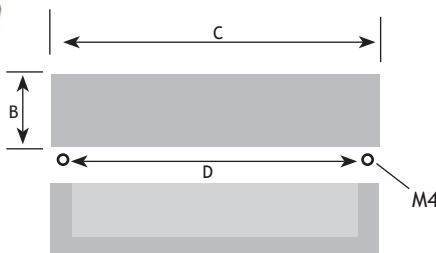

MODERN BESLAG

GREPEN

AFMETINGEN					CODE
A	C	D	E		
10 mm	20 mm	40 mm	32 mm	rvs-look	8762-0903
10 mm	20 mm	140 mm	128 mm	rvs-look	8762-1912

Greep 10 x 10 mm

AFMETINGEN				CODE
B	C	D		
19 mm	105 mm	96 mm	rvs-look	8150-9010

AFMETINGEN					CODE
A	B	D	E		
20 mm	12 mm	96 mm	64 mm	nikkel mat	8762-2709
20 mm	12 mm	96 mm	64 mm	zilverkleur	8762-2809

AFMETINGEN					CODE
A	B	D	E		
20 mm	10 mm	400 mm	320 mm	rvs-look	8756-1294
20 mm	10 mm	600 mm	492 mm	rvs-look	8756-1296
20 mm	10 mm	400 mm	320 mm	chroom	8756-1224
20 mm	10 mm	600 mm	492 mm	chroom	8756-1226
20 mm	10 mm	400 mm	320 mm	alu	8756-1264
20 mm	10 mm	600 mm	492 mm	alu	8756-1266

AFMETINGEN					CODE
A	C	D	E		
20 mm	13 mm	170 mm	160 mm	zilverkleur	8761-5716