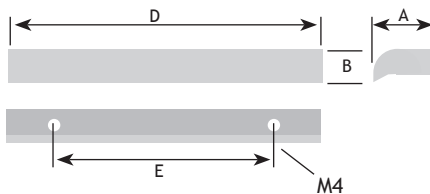

MODERN BESLAG

GREPEN

AFMETINGEN					CODE
A	C	D	E		
10 mm	20 mm	40 mm	32 mm	rvs-look	8762-0903
10 mm	20 mm	140 mm	128 mm	rvs-look	8762-1912

Greep 10 x 10 mm

AFMETINGEN				CODE
B	C	D		
19 mm	105 mm	96 mm	rvs-look	8150-9010

AFMETINGEN					CODE
A	B	D	E		
20 mm	12 mm	96 mm	64 mm	nikkel mat	8762-2709
20 mm	12 mm	96 mm	64 mm	zilverkleur	8762-2809

AFMETINGEN					CODE
A	B	D	E		
20 mm	10 mm	400 mm	320 mm	rvs-look	8756-1294
20 mm	10 mm	600 mm	492 mm	rvs-look	8756-1296
20 mm	10 mm	400 mm	320 mm	chroom	8756-1224
20 mm	10 mm	600 mm	492 mm	chroom	8756-1226
20 mm	10 mm	400 mm	320 mm	alu	8756-1264
20 mm	10 mm	600 mm	492 mm	alu	8756-1266

AFMETINGEN					CODE
A	C	D	E		
20 mm	13 mm	170 mm	160 mm	zilverkleur	8761-5716