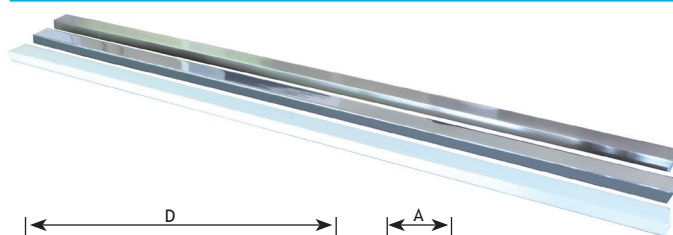

MODERN BESLAG

GREPEN

AFMETINGEN					CODE
A	C	D	E		
10 mm	20 mm	40 mm	32 mm	rvs-look	8762-0903
10 mm	20 mm	140 mm	128 mm	rvs-look	8762-1912

Greep 10 x 10 mm

AFMETINGEN				CODE
B	C	D		
19 mm	105 mm	96 mm	rvs-look	8150-9010

AFMETINGEN					CODE
A	B	D	E		
20 mm	12 mm	96 mm	64 mm	nikkel mat	8762-2709
20 mm	12 mm	96 mm	64 mm	zilverkleur	8762-2809

AFMETINGEN					CODE
A	B	D	E		
20 mm	10 mm	400 mm	320 mm	rvs-look	8756-1294
20 mm	10 mm	600 mm	492 mm	rvs-look	8756-1296
20 mm	10 mm	400 mm	320 mm	chroom	8756-1224
20 mm	10 mm	600 mm	492 mm	chroom	8756-1226
20 mm	10 mm	400 mm	320 mm	alu	8756-1264
20 mm	10 mm	600 mm	492 mm	alu	8756-1266

AFMETINGEN					CODE
A	C	D	E		
20 mm	13 mm	170 mm	160 mm	zilverkleur	8761-5716