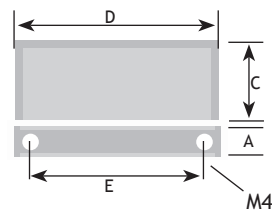

MODERN BESLAG

GREPEN

AFMETINGEN					CODE
A	C	D	E		
10 mm	20 mm	40 mm	32 mm	rvs-look	8762-0903
10 mm	20 mm	140 mm	128 mm	rvs-look	8762-1912

Greep 10 x 10 mm

AFMETINGEN				CODE
B	C	D		
19 mm	105 mm	96 mm	rvs-look	8150-9010

AFMETINGEN					CODE
A	B	D	E		
20 mm	12 mm	96 mm	64 mm	nikkel mat	8762-2709
20 mm	12 mm	96 mm	64 mm	zilverkleur	8762-2809

AFMETINGEN					CODE
A	B	D	E		
20 mm	10 mm	400 mm	320 mm	rvs-look	8756-1294
20 mm	10 mm	600 mm	492 mm	rvs-look	8756-1296
20 mm	10 mm	400 mm	320 mm	chroom	8756-1224
20 mm	10 mm	600 mm	492 mm	chroom	8756-1226
20 mm	10 mm	400 mm	320 mm	alu	8756-1264
20 mm	10 mm	600 mm	492 mm	alu	8756-1266

AFMETINGEN					CODE
A	C	D	E		
20 mm	13 mm	170 mm	160 mm	zilverkleur	8761-5716