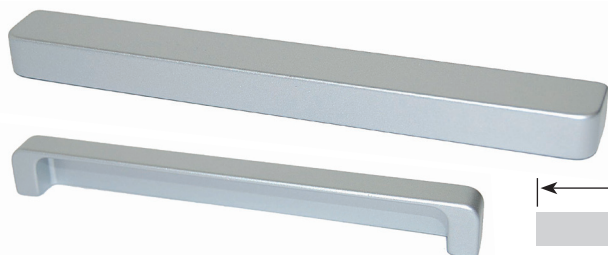

MODERN BESLAG

GREPEN

AFMETINGEN					CODE
A	C	D	E		
10 mm	20 mm	40 mm	32 mm	rvs-look	8762-0903
10 mm	20 mm	140 mm	128 mm	rvs-look	8762-1912

Greep 10 x 10 mm

AFMETINGEN				CODE
B	C	D		
19 mm	105 mm	96 mm	rvs-look	8150-9010

AFMETINGEN					CODE
A	B	D	E		
20 mm	12 mm	96 mm	64 mm	nikkel mat	8762-2709
20 mm	12 mm	96 mm	64 mm	zilverkleur	8762-2809

AFMETINGEN					CODE
A	B	D	E		
20 mm	10 mm	400 mm	320 mm	rvs-look	8756-1294
20 mm	10 mm	600 mm	492 mm	rvs-look	8756-1296
20 mm	10 mm	400 mm	320 mm	chroom	8756-1224
20 mm	10 mm	600 mm	492 mm	chroom	8756-1226
20 mm	10 mm	400 mm	320 mm	alu	8756-1264
20 mm	10 mm	600 mm	492 mm	alu	8756-1266

AFMETINGEN					CODE
A	C	D	E		
20 mm	13 mm	170 mm	160 mm	zilverkleur	8761-5716