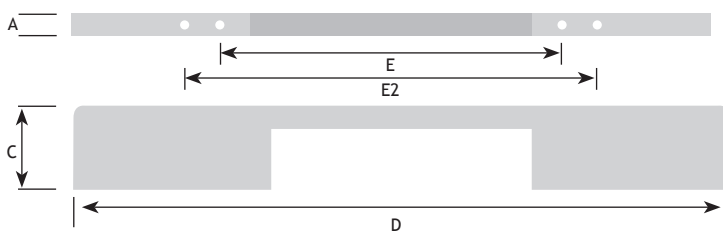

MODERN BESLAG

GREPEN

AFMETINGEN

CODE

A	C	D	E	E2		
10 mm	29 mm	220 mm	128 mm	160 mm	chrom glanzend	8755-2716
10 mm	29 mm	220 mm	128 mm	160 mm	zwart mat	8755-2816

AFMETINGEN

CODE

A	C	D	E	E2		
10 mm	29 mm	320 mm	224 mm	256 mm	chrom glanzend	8755-2725
10 mm	29 mm	320 mm	224 mm	256 mm	zwart mat	8755-2825

AFMETINGEN

CODE

A	C	D	E	E2		
10 mm	29 mm	450 mm	352 mm	384 mm	chrom glanzend	8755-2738
10 mm	29 mm	450 mm	352 mm	384 mm	zwart mat	8755-2838

AFMETINGEN

CODE

A	C	D	E	E2		
10 mm	29 mm	700 mm	608 mm	640 mm	chrom glanzend	8755-2764
10 mm	29 mm	700 mm	608 mm	640 mm	zwart mat	8755-2864

AFMETINGEN

CODE

A	C	D	E		
11 mm	31 mm	171 mm	160 mm	geborsteld staal	8774-2216
11 mm	31 mm	332 mm	320 mm	geborsteld staal	8774-2232