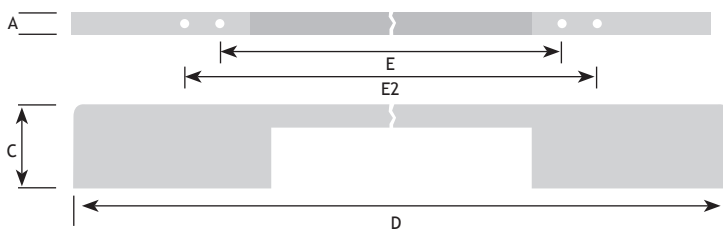

MODERN BESLAG

GREPEN

AFMETINGEN

CODE

A	C	D	E	E2		
10 mm	29 mm	220 mm	128 mm	160 mm	chrom glanzend	8755-2716
10 mm	29 mm	220 mm	128 mm	160 mm	zwart mat	8755-2816

AFMETINGEN

CODE

A	C	D	E	E2		
10 mm	29 mm	320 mm	224 mm	256 mm	chrom glanzend	8755-2725
10 mm	29 mm	320 mm	224 mm	256 mm	zwart mat	8755-2825

AFMETINGEN

CODE

A	C	D	E	E2		
10 mm	29 mm	450 mm	352 mm	384 mm	chrom glanzend	8755-2738
10 mm	29 mm	450 mm	352 mm	384 mm	zwart mat	8755-2838

AFMETINGEN

CODE

A	C	D	E	E2		
10 mm	29 mm	700 mm	608 mm	640 mm	chrom glanzend	8755-2764
10 mm	29 mm	700 mm	608 mm	640 mm	zwart mat	8755-2864

AFMETINGEN

CODE

A	C	D	E		
11 mm	31 mm	171 mm	160 mm	geborsteld staal	8774-2216
11 mm	31 mm	332 mm	320 mm	geborsteld staal	8774-2232