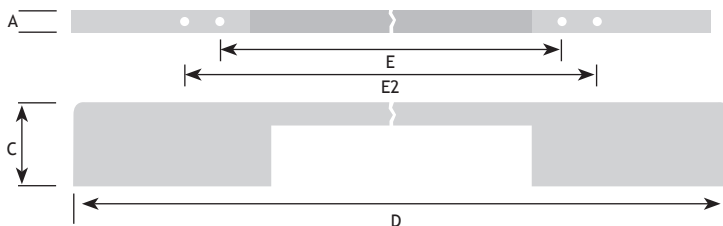

MODERN BESLAG

GREPEN

AFMETINGEN

CODE

A	C	D	E	E2		
10 mm	29 mm	220 mm	128 mm	160 mm	chrom glanzend	8755-2716
10 mm	29 mm	220 mm	128 mm	160 mm	zwart mat	8755-2816

AFMETINGEN

CODE

A	C	D	E	E2		
10 mm	29 mm	320 mm	224 mm	256 mm	chrom glanzend	8755-2725
10 mm	29 mm	320 mm	224 mm	256 mm	zwart mat	8755-2825

AFMETINGEN

CODE

A	C	D	E	E2		
10 mm	29 mm	450 mm	352 mm	384 mm	chrom glanzend	8755-2738
10 mm	29 mm	450 mm	352 mm	384 mm	zwart mat	8755-2838

AFMETINGEN

CODE

A	C	D	E	E2		
10 mm	29 mm	700 mm	608 mm	640 mm	chrom glanzend	8755-2764
10 mm	29 mm	700 mm	608 mm	640 mm	zwart mat	8755-2864

AFMETINGEN

CODE

A	C	D	E		
11 mm	31 mm	171 mm	160 mm	geborsteld staal	8774-2216
11 mm	31 mm	332 mm	320 mm	geborsteld staal	8774-2232