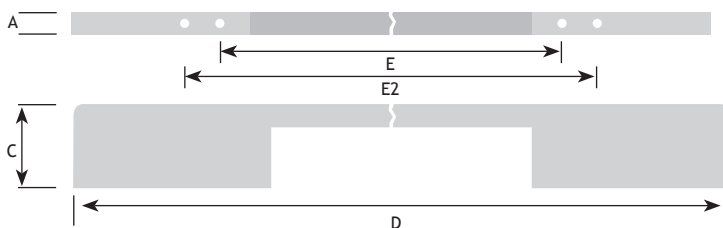

MODERN BESLAG

GREPEN

AFMETINGEN

CODE

A	C	D	E	E2		
10 mm	29 mm	220 mm	128 mm	160 mm	chrom glanzend	8755-2716
10 mm	29 mm	220 mm	128 mm	160 mm	zwart mat	8755-2816

AFMETINGEN

CODE

A	C	D	E	E2		
10 mm	29 mm	320 mm	224 mm	256 mm	chrom glanzend	8755-2725
10 mm	29 mm	320 mm	224 mm	256 mm	zwart mat	8755-2825

AFMETINGEN

CODE

A	C	D	E	E2		
10 mm	29 mm	450 mm	352 mm	384 mm	chrom glanzend	8755-2738
10 mm	29 mm	450 mm	352 mm	384 mm	zwart mat	8755-2838

AFMETINGEN

CODE

A	C	D	E	E2		
10 mm	29 mm	700 mm	608 mm	640 mm	chrom glanzend	8755-2764
10 mm	29 mm	700 mm	608 mm	640 mm	zwart mat	8755-2864

AFMETINGEN

CODE

A	C	D	E		
11 mm	31 mm	171 mm	160 mm	geborsteld staal	8774-2216
11 mm	31 mm	332 mm	320 mm	geborsteld staal	8774-2232