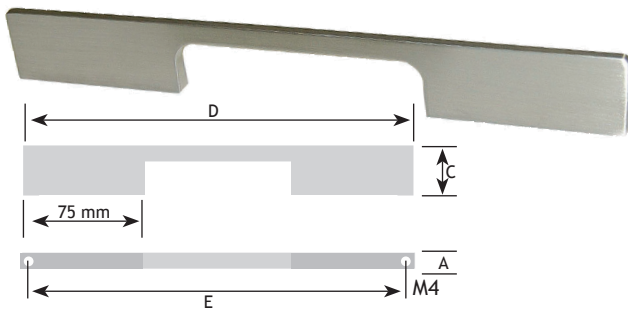

### AFMETINGEN

A	B	C	D	E		CODE
40 mm	25 mm	10 mm	168 mm	128 mm	rvs-look	8755-1912

### AFMETINGEN

A	C	D	E		CODE
7 mm	35 mm	204 mm	192 mm	rvs-look	8754-8919
7 mm	35 mm	272 mm	260 mm	rvs-look	8754-8926

### AFMETINGEN

A	C	D	E		CODE
8 mm	32 mm	250 mm	224 mm	rvs-look	8753-5975

### AFMETINGEN

A	C	D	E		CODE
8 mm	32 mm	250 mm	224 mm	rvs-look	8753-6976

8