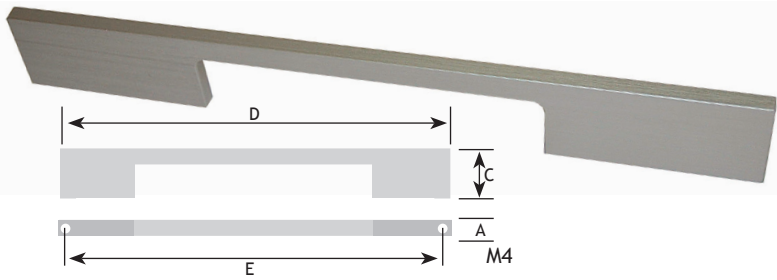

Greep 7 mm

AFMETINGEN

A	C	D	E		CODE
7 mm	35 mm	204 mm	192 mm	rvs-look	8754-8919
7 mm	35 mm	272 mm	260 mm	rvs-look	8754-8926

Greep 8 mm