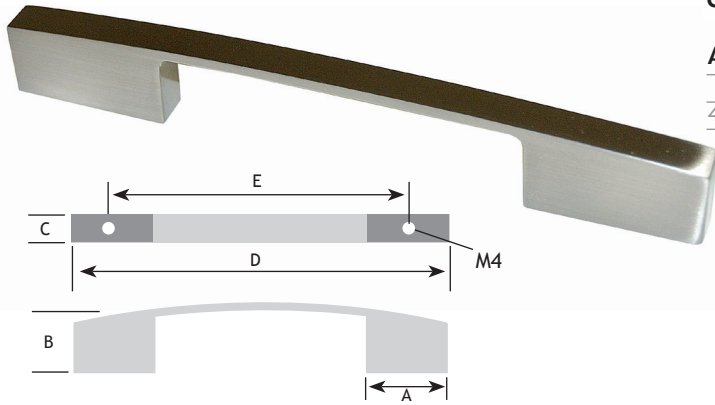

## Greep 10 mm

### AFMETINGEN

A	B	C	D	E		CODE
40 mm	25 mm	10 mm	168 mm	128 mm	rvs-look	8755-1912

### AFMETINGEN

A	C	D	E		CODE
7 mm	35 mm	204 mm	192 mm	rvs-look	8754-8919
7 mm	35 mm	272 mm	260 mm	rvs-look	8754-8926

### AFMETINGEN

A	C	D	E		CODE
8 mm	32 mm	250 mm	224 mm	rvs-look	8753-5975