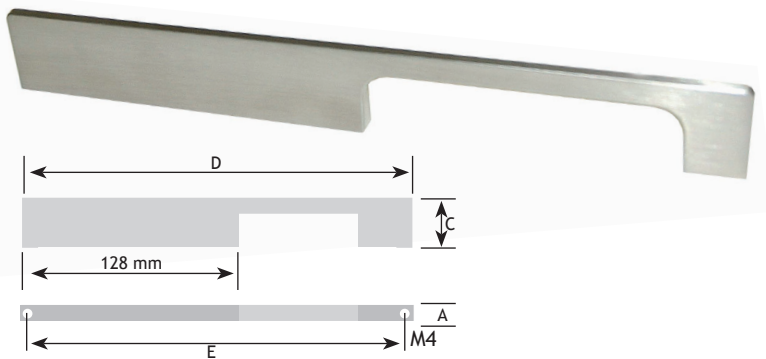

### AFMETINGEN

A	C	D	E		CODE
7 mm	35 mm	204 mm	192 mm	rvs-look	8754-8919
7 mm	35 mm	272 mm	260 mm	rvs-look	8754-8926

## Greep 8 mm

### AFMETINGEN

A	C	D	E		CODE
8 mm	32 mm	250 mm	224 mm	rvs-look	8753-5975