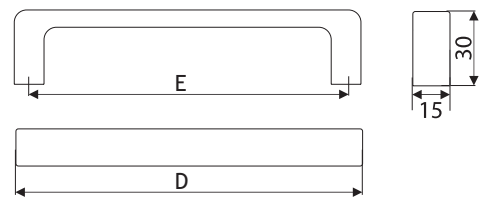

MODERN BESLAG

GREPEN

GREEP ENCANTO

AFMETINGEN		CODE	
D	E		
140	128	zwart mat	8752-2128
172	160	zwart mat	8752-2160
332	320	zwart mat	8752-2320

GREEP NATURAL

AFMETINGEN		CODE	
D	E		
153	128	zwart mat	8752-5128
185	160	zwart mat	8752-5160
345	320	zwart mat	8752-5320

GREEP HONEY

AFMETINGEN		CODE	
D	E		
140	128	zwart mat	8752-6128
172	160	zwart mat	8752-6160
332	320	zwart mat	8752-6320

8