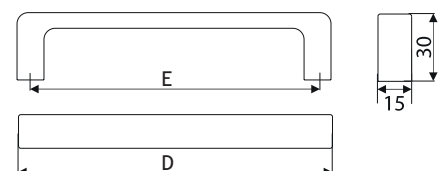

MODERN BESLAG

GREPEN

GREEP ENCANTO

AFMETINGEN		CODE	
D	E		
140	128	zwart mat	8752-2128
172	160	zwart mat	8752-2160
332	320	zwart mat	8752-2320

GREEP NATURAL

AFMETINGEN		CODE	
D	E		
153	128	zwart mat	8752-5128
185	160	zwart mat	8752-5160
345	320	zwart mat	8752-5320

GREEP HONEY

AFMETINGEN		CODE	
D	E		
140	128	zwart mat	8752-6128
172	160	zwart mat	8752-6160
332	320	zwart mat	8752-6320

8