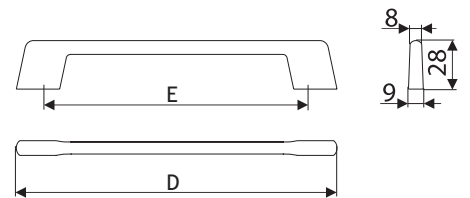

MODERN BESLAG

GREPEN

GREEP ENCANTO

AFMETINGEN		CODE	
D	E		
140	128	zwart mat	8752-2128
172	160	zwart mat	8752-2160
332	320	zwart mat	8752-2320

GREEP NATURAL

AFMETINGEN		CODE	
D	E		
153	128	zwart mat	8752-5128
185	160	zwart mat	8752-5160
345	320	zwart mat	8752-5320

GREEP HONEY

AFMETINGEN		CODE	
D	E		
140	128	zwart mat	8752-6128
172	160	zwart mat	8752-6160
332	320	zwart mat	8752-6320

8