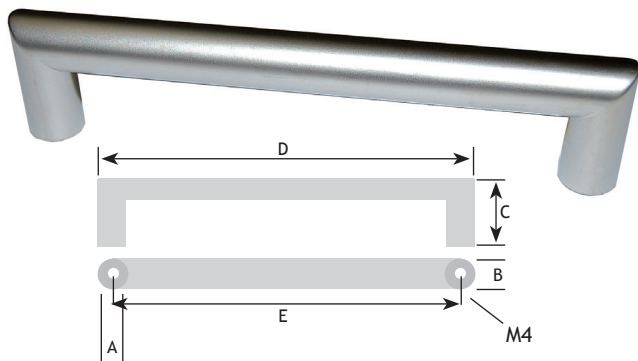

MODERN BESLAG

GREPEN

AFMETINGEN

CODE

A	B	C	D	E		
13 mm	13 mm	31 mm	140 mm	128 mm	nikkel mat	8811-2128

AFMETINGEN

CODE

A	C	D	E		
10 mm	35 mm	115 mm	96 mm	rvs-look	8766-8909
10 mm	35 mm	147 mm	128 mm	rvs-look	8766-9912
10 mm	35 mm	211 mm	192 mm	rvs-look	8767-0919
10 mm	35 mm	115 mm	96 mm	chroom mat	8766-5209
10 mm	35 mm	147 mm	128 mm	chroom mat	8766-6212
10 mm	35 mm	211 mm	192 mm	chroom mat	8766-7219

AFMETINGEN

CODE

B	C	D	E		
29 mm	40 mm	215 mm	192 mm	rvs-look	8954-1819

AFMETINGEN

CODE

A	C	D	E		
15 mm	24 mm	144 mm	128 mm	rvs-look	8765-6912

8

AFMETINGEN

CODE

A	C	D	E		
8 mm	30 mm	136 mm	128 mm	chroom mat	8351-0213

Onder voorbehoud van maatafwijkingen en technische veranderingen.