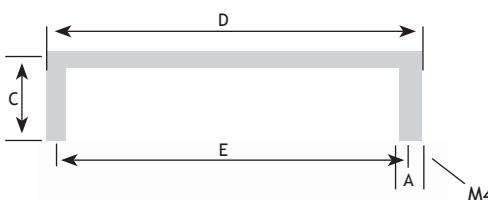

MODERN BESLAG

GREPEN

AFMETINGEN

CODE

A	B	C	D	E		
13 mm	13 mm	31 mm	140 mm	128 mm	nikkel mat	8811-2128

AFMETINGEN

CODE

A	C	D	E		
10 mm	35 mm	115 mm	96 mm	rvs-look	8766-8909
10 mm	35 mm	147 mm	128 mm	rvs-look	8766-9912
10 mm	35 mm	211 mm	192 mm	rvs-look	8767-0919
10 mm	35 mm	115 mm	96 mm	chroom mat	8766-5209
10 mm	35 mm	147 mm	128 mm	chroom mat	8766-6212
10 mm	35 mm	211 mm	192 mm	chroom mat	8766-7219

AFMETINGEN

CODE

B	C	D	E		
29 mm	40 mm	215 mm	192 mm	rvs-look	8954-1819

AFMETINGEN

CODE

A	C	D	E		
15 mm	24 mm	144 mm	128 mm	rvs-look	8765-6912

8

AFMETINGEN

CODE

A	C	D	E		
8 mm	30 mm	136 mm	128 mm	chroom mat	8351-0213

Onder voorbehoud van maatafwijkingen en technische veranderingen.