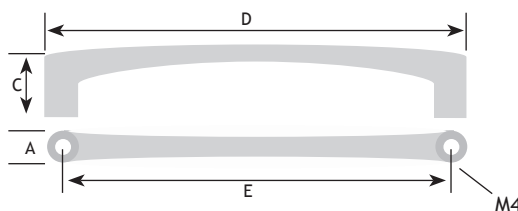

MODERN BESLAG

GREPEN

AFMETINGEN

CODE

A	B	C	D	E		
13 mm	13 mm	31 mm	140 mm	128 mm	nikkel mat	8811-2128

AFMETINGEN

CODE

A	C	D	E		
10 mm	35 mm	115 mm	96 mm	rvs-look	8766-8909
10 mm	35 mm	147 mm	128 mm	rvs-look	8766-9912
10 mm	35 mm	211 mm	192 mm	rvs-look	8767-0919
10 mm	35 mm	115 mm	96 mm	chroom mat	8766-5209
10 mm	35 mm	147 mm	128 mm	chroom mat	8766-6212
10 mm	35 mm	211 mm	192 mm	chroom mat	8766-7219

AFMETINGEN

CODE

B	C	D	E		
29 mm	40 mm	215 mm	192 mm	rvs-look	8954-1819

AFMETINGEN

CODE

A	C	D	E		
15 mm	24 mm	144 mm	128 mm	rvs-look	8765-6912

8

AFMETINGEN

CODE

A	C	D	E		
8 mm	30 mm	136 mm	128 mm	chroom mat	8351-0213

Onder voorbehoud van maatafwijkingen en technische veranderingen.