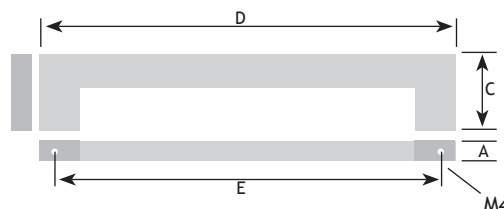

MODERN BESLAG

GREPEN

AFMETINGEN

CODE

A	B	C	D	E		
13 mm	13 mm	31 mm	140 mm	128 mm	nikkel mat	8811-2128

AFMETINGEN

CODE

A	C	D	E		
10 mm	35 mm	115 mm	96 mm	rvs-look	8766-8909
10 mm	35 mm	147 mm	128 mm	rvs-look	8766-9912
10 mm	35 mm	211 mm	192 mm	rvs-look	8767-0919
10 mm	35 mm	115 mm	96 mm	chroom mat	8766-5209
10 mm	35 mm	147 mm	128 mm	chroom mat	8766-6212
10 mm	35 mm	211 mm	192 mm	chroom mat	8766-7219

AFMETINGEN

CODE

B	C	D	E		
29 mm	40 mm	215 mm	192 mm	rvs-look	8954-1819

AFMETINGEN

CODE

A	C	D	E		
15 mm	24 mm	144 mm	128 mm	rvs-look	8765-6912

8

AFMETINGEN

CODE

A	C	D	E		
8 mm	30 mm	136 mm	128 mm	chroom mat	8351-0213

Onder voorbehoud van maatafwijkingen en technische veranderingen.