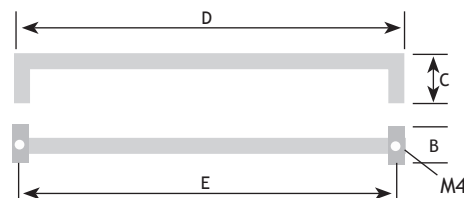

MODERN BESLAG

GREPEN

AFMETINGEN

CODE

A	B	C	D	E		
13 mm	13 mm	31 mm	140 mm	128 mm	nikkel mat	8811-2128

AFMETINGEN

CODE

A	C	D	E		
10 mm	35 mm	115 mm	96 mm	rvs-look	8766-8909
10 mm	35 mm	147 mm	128 mm	rvs-look	8766-9912
10 mm	35 mm	211 mm	192 mm	rvs-look	8767-0919
10 mm	35 mm	115 mm	96 mm	chroom mat	8766-5209
10 mm	35 mm	147 mm	128 mm	chroom mat	8766-6212
10 mm	35 mm	211 mm	192 mm	chroom mat	8766-7219

AFMETINGEN

CODE

B	C	D	E		
29 mm	40 mm	215 mm	192 mm	rvs-look	8954-1819

AFMETINGEN

CODE

A	C	D	E		
15 mm	24 mm	144 mm	128 mm	rvs-look	8765-6912

8

AFMETINGEN

CODE

A	C	D	E		
8 mm	30 mm	136 mm	128 mm	chroom mat	8351-0213

Onder voorbehoud van maatafwijkingen en technische veranderingen.