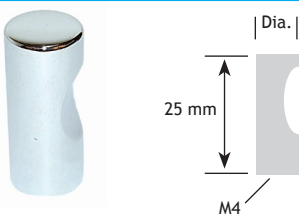

MODERN BESLAG

TOPPEN

AFMETINGEN

Hoogte		diameter			CODE
22 mm	15 mm	rvs-look			8160-1915
26 mm	21 mm	rvs-look			8160-1921

AFMETINGEN

Hoogte		diameter			CODE
25 mm	10 mm	rvs			8385-4010
25 mm	15 mm	rvs			8385-4015
25 mm	20 mm	rvs			8385-4020

AFMETINGEN

Hoogte		diameter			CODE
20 mm	12 mm	rvs			8160-1912
23 mm	14 mm	rvs			8160-1914
25 mm	18 mm	rvs			8160-1918

AFMETINGEN

Hoogte		diameter			CODE
25 mm	12 mm	rvs			8241-1912
30 mm	20 mm	rvs			8241-1920

AFMETINGEN

hoogte	D		CODE
25 mm	20 mm	alu satiné	8170-0920
25 mm	30 mm	alu satiné	8170-0930

AFMETINGEN

dia.			CODE
11 mm	nikkel mat		8250-6600
12 mm	nikkel mat		8770-1712

AFMETINGEN

dia.			CODE
11 mm	chrom glanzend		8770-2211

AFMETINGEN

Hoogte		diameter			CODE
30 mm	15 mm	rvs			8200-8915
20 mm	10 mm	rvs			8200-8910