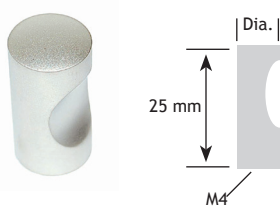

MODERN BESLAG

TOPPEN

AFMETINGEN

Hoogte		diameter			CODE
22 mm	15 mm	rvs-look			8160-1915
26 mm	21 mm	rvs-look			8160-1921

AFMETINGEN

Hoogte		diameter			CODE
25 mm	10 mm	rvs			8385-4010
25 mm	15 mm	rvs			8385-4015
25 mm	20 mm	rvs			8385-4020

AFMETINGEN

Hoogte		diameter			CODE
20 mm	12 mm	rvs			8160-1912
23 mm	14 mm	rvs			8160-1914
25 mm	18 mm	rvs			8160-1918

AFMETINGEN

Hoogte		diameter			CODE
25 mm	12 mm	rvs			8241-1912
30 mm	20 mm	rvs			8241-1920

AFMETINGEN

hoogte	D		CODE
25 mm	20 mm	alu satiné	8170-0920
25 mm	30 mm	alu satiné	8170-0930

AFMETINGEN

dia.			CODE
11 mm	nikkel mat		8250-6600
12 mm	nikkel mat		8770-1712

AFMETINGEN

dia.			CODE
11 mm	chrom glanzend		8770-2211

AFMETINGEN

Hoogte		diameter			CODE
30 mm	15 mm	rvs			8200-8915
20 mm	10 mm	rvs			8200-8910