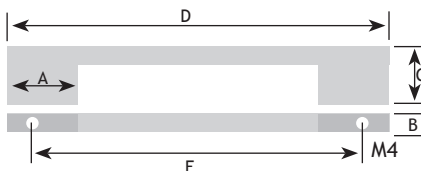

CODE

B	C	D	E		
8 mm	40 mm	104 mm	96 mm	rvs-look	8954-1909
8 mm	40 mm	138 mm	128 mm	rvs-look	8954-1912
8 mm	40 mm	168 mm	160 mm	rvs-look	8954-1916
8 mm	40 mm	200 mm	192 mm	rvs-look	8954-1919
8 mm	40 mm	328 mm	320 mm	rvs-look	8954-1932

Rechte greep 8 x 7 mm

AFMETINGEN

CODE

A	B	C	D	E		
8 mm	7 mm	33 mm	204 mm	192 mm	rvs-look	8201-3919

AFMETINGEN

CODE

A	C	D	E		
10 mm	32 mm	137 mm	128 mm	rvs-look	8201-3912

8

AFMETINGEN

CODE

A	B	C	D	E		
8 mm	8 mm	30 mm	72 mm	64 mm	chrom mat	8761-0064

Onder voorbehoud van maatafwijkingen en technische veranderingen.