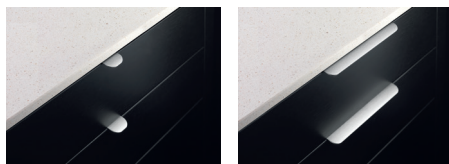

MODERN BESLAG

GREPEN

AFMETINGEN

CODE

A	B	C		
40 mm	9,3 mm	20 mm (2)	rvs-look	8203-0040
200 mm	169,3 mm	80 mm (3)	rvs-look	8203-0200
350 mm	319,3 mm	160 mm (3)	rvs-look	8203-0350

Rechte greep 8 x 8 mm

AFMETINGEN

CODE

B	C	D	E		
8 mm	40 mm	104 mm	96 mm	rvs-look	8954-1909
8 mm	40 mm	138 mm	128 mm	rvs-look	8954-1912
8 mm	40 mm	168 mm	160 mm	rvs-look	8954-1916
8 mm	40 mm	200 mm	192 mm	rvs-look	8954-1919
8 mm	40 mm	328 mm	320 mm	rvs-look	8954-1932

Rechte greep 8 x 7 mm

AFMETINGEN

CODE

A	B	C	D	E		
8 mm	7 mm	33 mm	204 mm	192 mm	rvs-look	8201-3919

AFMETINGEN

CODE

A	C	D	E		
10 mm	32 mm	137 mm	128 mm	rvs-look	8201-3912

8