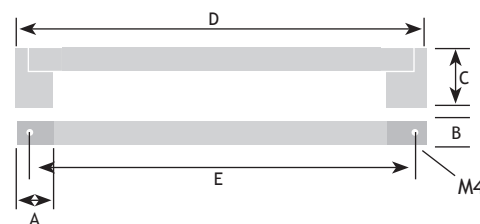

MODERN BESLAG

GREPEN

AFMETINGEN

CODE

A	B	C		
40 mm	9,3 mm	20 mm (2)	rvs-look	8203-0040
200 mm	169,3 mm	80 mm (3)	rvs-look	8203-0200
350 mm	319,3 mm	160 mm (3)	rvs-look	8203-0350

Rechte greep 8 x 8 mm

AFMETINGEN

CODE

B	C	D	E		
8 mm	40 mm	104 mm	96 mm	rvs-look	8954-1909
8 mm	40 mm	138 mm	128 mm	rvs-look	8954-1912
8 mm	40 mm	168 mm	160 mm	rvs-look	8954-1916
8 mm	40 mm	200 mm	192 mm	rvs-look	8954-1919
8 mm	40 mm	328 mm	320 mm	rvs-look	8954-1932

Rechte greep 8 x 7 mm

AFMETINGEN

CODE

A	B	C	D	E		
8 mm	7 mm	33 mm	204 mm	192 mm	rvs-look	8201-3919

AFMETINGEN

CODE

A	C	D	E		
10 mm	32 mm	137 mm	128 mm	rvs-look	8201-3912

8

AFMETINGEN

CODE

A	B	C	D	E		
8 mm	8 mm	30 mm	72 mm	64 mm	chrom mat	8761-0064

Onder voorbehoud van maatafwijkingen en technische veranderingen.