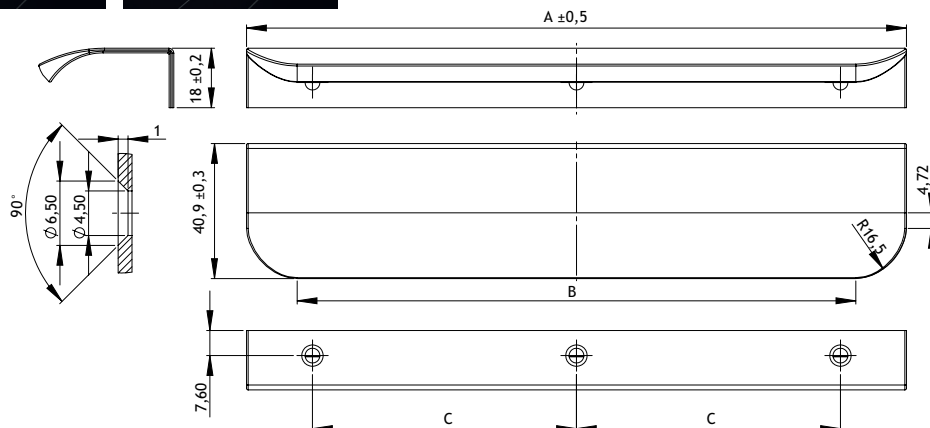

MODERN BESLAG

GREPEN

AFMETINGEN

CODE

A	B	C		
40 mm	9,3 mm	20 mm (2)	rvs-look	8203-0040
200 mm	169,3 mm	80 mm (3)	rvs-look	8203-0200
350 mm	319,3 mm	160 mm (3)	rvs-look	8203-0350

Rechte greep 8 x 8 mm

AFMETINGEN

CODE

B	C	D	E		
8 mm	40 mm	104 mm	96 mm	rvs-look	8954-1909
8 mm	40 mm	138 mm	128 mm	rvs-look	8954-1912
8 mm	40 mm	168 mm	160 mm	rvs-look	8954-1916
8 mm	40 mm	200 mm	192 mm	rvs-look	8954-1919
8 mm	40 mm	328 mm	320 mm	rvs-look	8954-1932

Rechte greep 8 x 7 mm

AFMETINGEN

CODE

A	B	C	D	E		
8 mm	7 mm	33 mm	204 mm	192 mm	rvs-look	8201-3919

AFMETINGEN

CODE

A	C	D	E		
10 mm	32 mm	137 mm	128 mm	rvs-look	8201-3912

8

AFMETINGEN

CODE

A	B	C	D	E		
8 mm	8 mm	30 mm	72 mm	64 mm	chrom mat	8761-0064

Onder voorbehoud van maatafwijkingen en technische veranderingen.