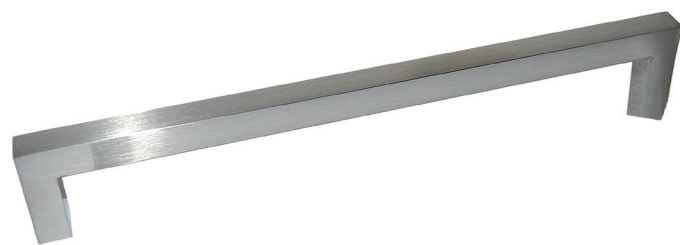

MODERN BESLAG

GREPEN

AFMETINGEN

CODE

A	B	C		
40 mm	9,3 mm	20 mm (2)	rvs-look	8203-0040
200 mm	169,3 mm	80 mm (3)	rvs-look	8203-0200
350 mm	319,3 mm	160 mm (3)	rvs-look	8203-0350

Rechte greep 8 x 8 mm

AFMETINGEN

Rechte greep 8 x 7 mm

AFMETINGEN

CODE

A	B	C	D	E		
8 mm	7 mm	33 mm	204 mm	192 mm	rvs-look	8201-3919

AFMETINGEN

CODE

A	C	D	E		
10 mm	32 mm	137 mm	128 mm	rvs-look	8201-3912

8

AFMETINGEN

CODE

A	B	C	D	E		
8 mm	8 mm	30 mm	72 mm	64 mm	chrom mat	8761-0064

Onder voorbehoud van maatafwijkingen en technische veranderingen.