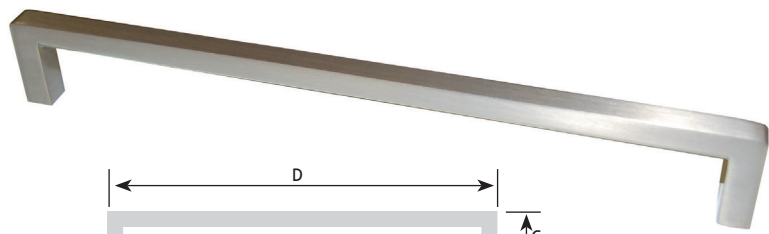

MODERN BESLAG

GREPEN

AFMETINGEN

CODE

A	B	C		
40 mm	9,3 mm	20 mm (2)	rvs-look	8203-0040
200 mm	169,3 mm	80 mm (3)	rvs-look	8203-0200
350 mm	319,3 mm	160 mm (3)	rvs-look	8203-0350

Rechte greep 8 x 8 mm

AFMETINGEN

CODE

B	C	D	E		
8 mm	40 mm	104 mm	96 mm	rvs-look	8954-1909
8 mm	40 mm	138 mm	128 mm	rvs-look	8954-1912
8 mm	40 mm	168 mm	160 mm	rvs-look	8954-1916
8 mm	40 mm	200 mm	192 mm	rvs-look	8954-1919
8 mm	40 mm	328 mm	320 mm	rvs-look	8954-1932

Rechte greep 8 x 7 mm

AFMETINGEN

CODE

A	B	C	D	E		
8 mm	7 mm	33 mm	204 mm	192 mm	rvs-look	8201-3919

AFMETINGEN

CODE

A	C	D	E		
10 mm	32 mm	137 mm	128 mm	rvs-look	8201-3912

8

AFMETINGEN

CODE

A	B	C	D	E		
8 mm	8 mm	30 mm	72 mm	64 mm	chrom mat	8761-0064

Onder voorbehoud van maatafwijkingen en technische veranderingen.