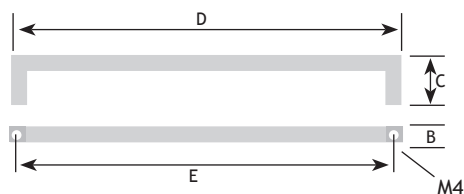

MODERN BESLAG

GREPEN

AFMETINGEN

CODE

A	B	C		
40 mm	9,3 mm	20 mm (2)	rvs-look	8203-0040
200 mm	169,3 mm	80 mm (3)	rvs-look	8203-0200
350 mm	319,3 mm	160 mm (3)	rvs-look	8203-0350

Rechte greep 8 x 8 mm

AFMETINGEN

CODE

B	C	D	E		
8 mm	40 mm	104 mm	96 mm	rvs-look	8954-1909
8 mm	40 mm	138 mm	128 mm	rvs-look	8954-1912
8 mm	40 mm	168 mm	160 mm	rvs-look	8954-1916
8 mm	40 mm	200 mm	192 mm	rvs-look	8954-1919
8 mm	40 mm	328 mm	320 mm	rvs-look	8954-1932

Rechte greep 8 x 7 mm

AFMETINGEN

CODE

A	B	C	D	E		
8 mm	7 mm	33 mm	204 mm	192 mm	rvs-look	8201-3919

AFMETINGEN

CODE

A	C	D	E		
10 mm	32 mm	137 mm	128 mm	rvs-look	8201-3912

8

AFMETINGEN

CODE

A	B	C	D	E		
8 mm	8 mm	30 mm	72 mm	64 mm	chrom mat	8761-0064

Onder voorbehoud van maatafwijkingen en technische veranderingen.