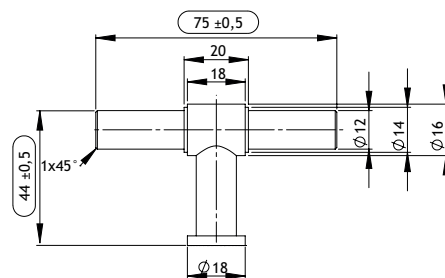

MODERN BESLAG

TOPPEN

AFMETINGEN		CODE
dia.		
30 mm	nikkel mat	8910-2730

AFMETINGEN		CODE
dia.		
32 mm	rvs-look	8910-0932

AFMETINGEN		CODE
D		zonder pin
46 mm	rvs	8771-9946
		met pin
46 mm	rvs	8772-0946

AFMETINGEN		CODE
D		
60 mm	rvs	8772-1906

AFMETINGEN		CODE
D		
80 mm	rvs	8772-2908
80 mm	ijzer geroest	8772-2918

8

CODE	
rvs	8200-8975