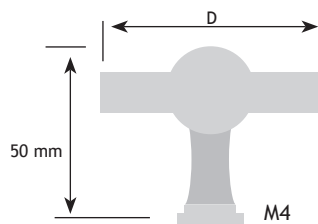

MODERN BESLAG

TOPPEN

AFMETINGEN		CODE
dia.		
30 mm	nikkel mat	8910-2730

AFMETINGEN		CODE
dia.		
32 mm	rvs-look	8910-0932

AFMETINGEN		CODE
D		zonder pin
46 mm	rvs	8771-9946
		met pin
46 mm	rvs	8772-0946

AFMETINGEN		CODE
D		
60 mm	rvs	8772-1906

AFMETINGEN		CODE
D		
80 mm	rvs	8772-2908
80 mm	ijzer geroest	8772-2918

8

CODE	
rvs	8200-8975