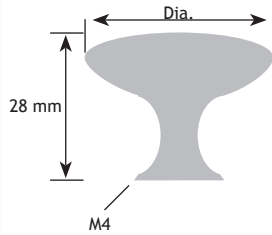

MODERN BESLAG

TOPPEN

AFMETINGEN		CODE
dia.		
30 mm	nikkel mat	8910-2730

AFMETINGEN		CODE
dia.		
32 mm	rvs-look	8910-0932

AFMETINGEN		CODE
D		zonder pin
46 mm	rvs	8771-9946
		met pin
46 mm	rvs	8772-0946

AFMETINGEN		CODE
D		
60 mm	rvs	8772-1906

AFMETINGEN		CODE
D		
80 mm	rvs	8772-2908
80 mm	ijzer geroest	8772-2918

8

CODE	
rvs	8200-8975