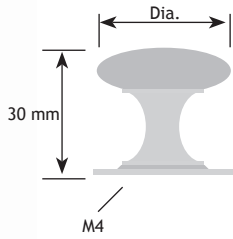

MODERN BESLAG

TOPPEN

AFMETINGEN		CODE
dia.		
30 mm	nikkel mat	8910-2730

AFMETINGEN		CODE
dia.		
32 mm	rvs-look	8910-0932

AFMETINGEN		CODE
D		zonder pin
46 mm	rvs	8771-9946
		met pin
46 mm	rvs	8772-0946

AFMETINGEN		CODE
D		
60 mm	rvs	8772-1906

AFMETINGEN		CODE
D		
80 mm	rvs	8772-2908
80 mm	ijzer geroest	8772-2918

8

CODE	
rvs	8200-8975