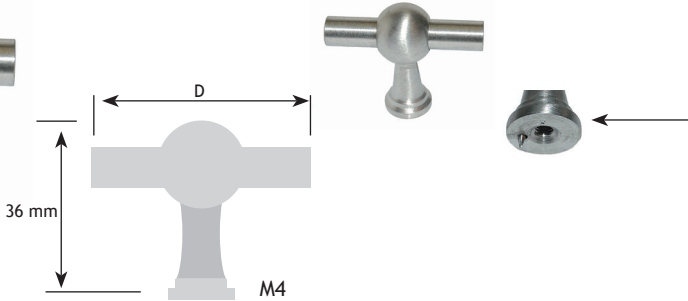

MODERN BESLAG

TOPPEN

AFMETINGEN		CODE
dia.		
30 mm	nikkel mat	8910-2730

AFMETINGEN		CODE
dia.		
32 mm	rvs-look	8910-0932

AFMETINGEN		CODE
D		zonder pin
46 mm	rvs	8771-9946
		met pin
46 mm	rvs	8772-0946

AFMETINGEN		CODE
D		
60 mm	rvs	8772-1906

AFMETINGEN		CODE
D		
80 mm	rvs	8772-2908
80 mm	ijzer geroest	8772-2918

8

CODE	
rvs	8200-8975