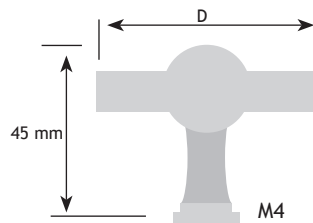

MODERN BESLAG

TOPPEN

AFMETINGEN		CODE
dia.		
30 mm	nikkel mat	8910-2730

AFMETINGEN		CODE
dia.		
32 mm	rvs-look	8910-0932

AFMETINGEN		CODE
D		zonder pin
46 mm	rvs	8771-9946
		met pin
46 mm	rvs	8772-0946

AFMETINGEN		CODE
D		
60 mm	rvs	8772-1906

AFMETINGEN		CODE
D		
80 mm	rvs	8772-2908
80 mm	ijzer geroest	8772-2918

8

CODE	
rvs	8200-8975