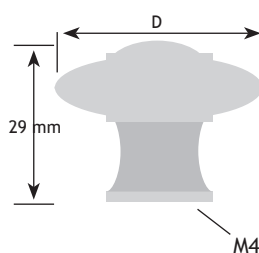

KLASSIEK BESLAG

TOPPEN

AFMETINGEN

CODE

D		
28 mm	tinkleur	8105-7928

AFMETINGEN

CODE

D		
36 mm	tinkleur	8105-7036

AFMETINGEN

CODE

D			
35 mm	roest vernist		8105-7034
35 mm	zwart		8105-7035

AFMETINGEN

CODE

D			
25 mm	brons		8105-7127
30 mm	brons		8105-7100

AFMETINGEN

CODE

D			
25 mm	brons		8105-7128
30 mm	brons		8105-7134