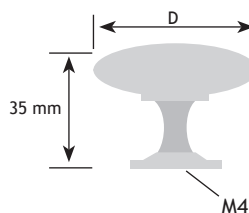

KLASSIEK BESLAG

TOPPEN

AFMETINGEN

CODE

D		
28 mm	tinkleur	8105-7928

AFMETINGEN

CODE

D		
36 mm	tinkleur	8105-7036

AFMETINGEN

CODE

D			
35 mm	roest vernist		8105-7034
35 mm	zwart		8105-7035

AFMETINGEN

CODE

D			
25 mm	brons		8105-7127
30 mm	brons		8105-7100

AFMETINGEN

CODE

D			
25 mm	brons		8105-7128
30 mm	brons		8105-7134