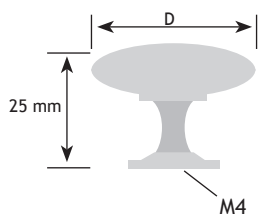

KLASSIEK BESLAG

TOPPEN

AFMETINGEN

CODE

D		
28 mm	tinkleur	8105-7928

AFMETINGEN

CODE

D		
36 mm	tinkleur	8105-7036

AFMETINGEN

CODE

D			
35 mm	roest vernist		8105-7034
35 mm	zwart		8105-7035

AFMETINGEN

CODE

D			
25 mm	brons		8105-7127
30 mm	brons		8105-7100

AFMETINGEN

CODE

D			
25 mm	brons		8105-7128
30 mm	brons		8105-7134