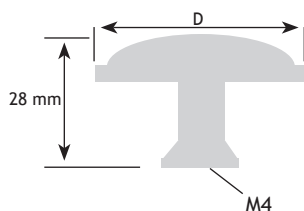

KLASSIEK BESLAG

TOPPEN

AFMETINGEN

CODE

D		
28 mm	tinkleur	8105-7928

AFMETINGEN

CODE

D		
36 mm	tinkleur	8105-7036

AFMETINGEN

CODE

D			
35 mm	roest vernist		8105-7034
35 mm	zwart		8105-7035

AFMETINGEN

CODE

D			
25 mm	brons		8105-7127
30 mm	brons		8105-7100

AFMETINGEN

CODE

D			
25 mm	brons		8105-7128
30 mm	brons		8105-7134