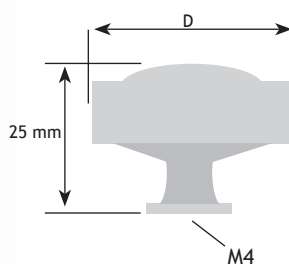

KLASSIEK BESLAG

TOPPEN

AFMETINGEN

CODE

D		
28 mm	tinkleur	8105-7928

AFMETINGEN

CODE

D		
36 mm	tinkleur	8105-7036

AFMETINGEN

CODE

D			
35 mm	roest vernist		8105-7034
35 mm	zwart		8105-7035

AFMETINGEN

CODE

D			
25 mm	brons		8105-7127
30 mm	brons		8105-7100

AFMETINGEN

CODE

D			
25 mm	brons		8105-7128
30 mm	brons		8105-7134