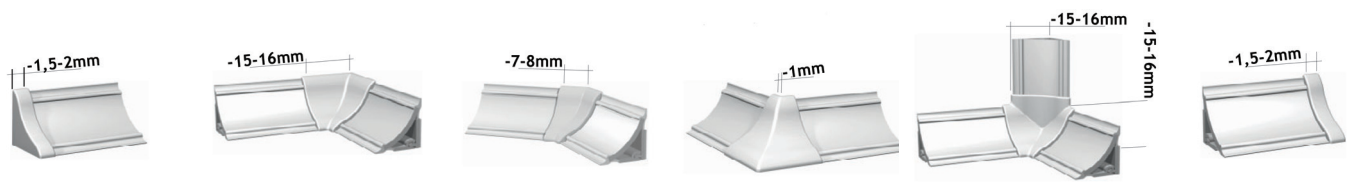

OMSCHRIJVING	UITVOERING	CODE
<p>Voegenprofiel (lengte 3 meter)</p> <p>Ideaal om te dichten, te verbinden of te accentueren. Voor de keuken, caravan en het interieur. Voorzien van dubbele kleefband. grootte: 14 x 14 mm</p> <p> *Set= zakje met 4 eindkappen, 2 binnenhoeken 90°, 2 binnenhoeken 135°, 2 buitenhoeken 90° en 2 binnenhoeken vertikaal 90°.</p> <p>Voegenprofiel Min. 1 lengte (3 meter)</p> <p>*Set hoeken Min. 1 set</p>	<p>rvs-geborsteld</p> <p>grijs metallic</p>	<p>7043-7900</p> <p>7043-7912</p>

<p>WANDAANSLUITPROFIEL IN ALU (LENGTE 5 METER)</p> <p>Om beschadiging te voorkomen, is het ALU-profiel beschermd met een schutfolie in PVC. Een grote hittebestendigheid wordt verkregen door het gebruik van aluminium en melamine.</p> <p>Min. 1 lengte (5 meter)</p>	
<p>Wandaansluitprofiel</p> <p>Eindkap links/rechts binnenhoek 90° buitenhoek 90° binnenhoek 135°</p>	<p>rvs-glad</p> <p>grijs metallic</p> <p>grijs metallic</p> <p>grijs metallic</p> <p>grijs metallic</p>
	<p>7043-8900</p> <p>7043-8902</p> <p>7043-8903</p> <p>7043-8904</p> <p>7043-8905</p>

WANDAANSLUITPROFIELEN

OMSCHRIJVING	UITVOERING	CODE
<p>Wandaansluitprofiel in ALU Lengte: 5m</p> <p>Om beschadiging te voorkomen, is het ALU-profiel beschermd met een schutfolie in PVC. Hittebestendig. Prijs per meter - Min. 5 meter</p>	<p>alu</p>	<p>7043-0500</p>
 <p>Binnenhoek 90°</p>	<p>alu</p>	<p>7043-0503</p>
 <p>Buitenhoek 90°</p>	<p>alu</p>	<p>7043-0504</p>
 <p>Links eindstuk</p>	<p>alu</p>	<p>7043-0501</p>
 <p>Rechts eindstuk</p>	<p>alu</p>	<p>7043-0502</p>