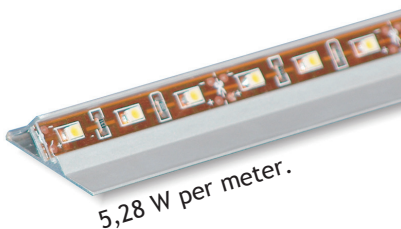

45° LEDSTRIP WARMWHITE

KORPUS	LENGTE	CODE
30 cm	262 mm	6607-2030
40 cm	362 mm	6607-2040
45 cm	412 mm	6607-2045
50 cm	462 mm	6607-2050
60 cm	562 mm	6607-2060
90 cm	862 mm	6607-2090
100 cm	962 mm	6607-2100
120 cm	1162 mm	6607-2120

**OOK LEVERBAAR OP MAAT. CONTACTEER ONS VOOR MEER INFO**

Alu ledstrip 45° wordt geleverd met 2 m aansluitkabel. Ideaal voor de bijna onzichtbare verlichting van kasten en lade's. Geleverd met ingebouwde magneetschakelaar.

**LED**

Extra te bestellen		
Transfo 10W (max. 1,8m ledstrip)	6607-0000	
Transfo 15W (max. 2,8m ledstrip)	6607-0015	
Transfo 30W (max. 5,6m ledstrip)	6607-0030	

LED VERLICHTING

OMSCHRIJVING

LD 8008 A opbouw 230V

LED opbouwprofiel met geïntegreerde ministekker.

- Om op te bouwen.
- lamp: - 120° beam hoek
- 45° draaibaar tweezijdig
- vervangbaar
- Rijmontage met directverbinder (max. 10 ledlampen)
- Uitvoering: alu
- Aansluiting: 230V