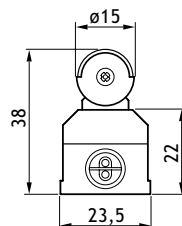

45° LEDSTRIP WARMWHITE

KORPUS	LENGTE	CODE
30 cm	262 mm	6607-2030
40 cm	362 mm	6607-2040
45 cm	412 mm	6607-2045
50 cm	462 mm	6607-2050
60 cm	562 mm	6607-2060
90 cm	862 mm	6607-2090
100 cm	962 mm	6607-2100
120 cm	1162 mm	6607-2120

**LED**

Extra te bestellen		
Transfo 10W (max. 1,8m ledstrip)	6607-0000	
Transfo 15W (max. 2,8m ledstrip)	6607-0015	
Transfo 30W (max. 5,6m ledstrip)	6607-0030	

LED VERLICHTING

OMSCHRIJVING

LD 8008 A opbouw 230V

LED opbouwprofiel met geïntegreerde ministekker.

- Om op te bouwen.
- lamp: - 120° beam hoek
- 45° draaibaar tweezijdig
- vervangbaar
- Rijmontage met directverbinder (max. 10 ledlampen)
- Uitvoering: alu
- Aansluiting: 230V

LENGTE	° KELVIN	WATTAGE	CODE
535 mm	3000° K	8 W	6348-8753
830 mm	3000° K	12 W	6348-8783
1149 mm	3000° K	16 W	6348-8792
535 mm	4000° K	8 W	6348-8754
830 mm	4000° K	12 W	6348-8784
1149 mm	4000° K	16 W	6348-8793