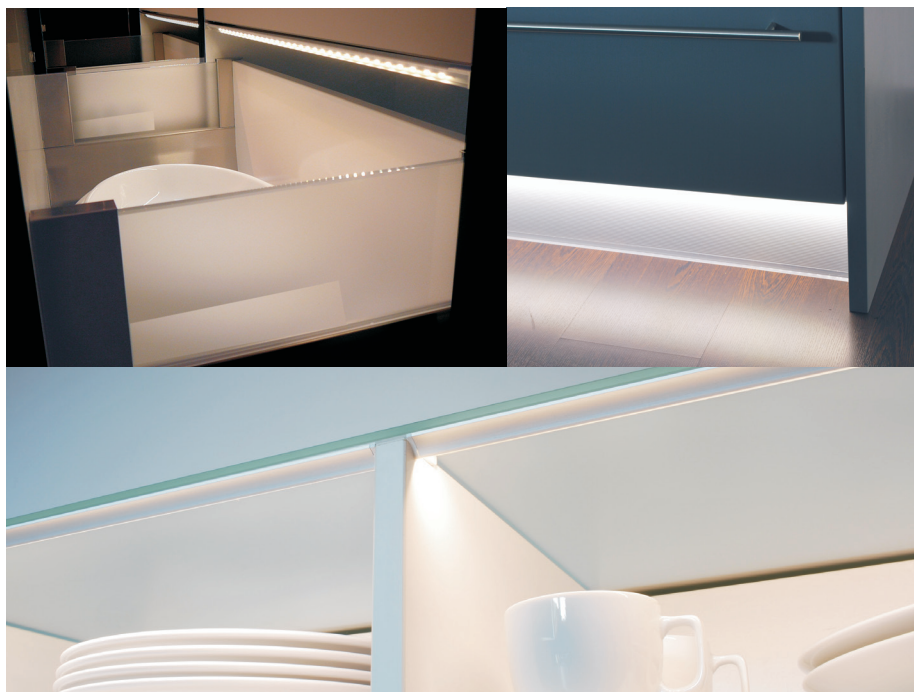

45° LEDSTRIP WARMWHITE

KORPUS	LENGTE	CODE
30 cm	262 mm	6607-2030
40 cm	362 mm	6607-2040
45 cm	412 mm	6607-2045
50 cm	462 mm	6607-2050
60 cm	562 mm	6607-2060
90 cm	862 mm	6607-2090
100 cm	962 mm	6607-2100
120 cm	1162 mm	6607-2120

**OOK LEVERBAAR OP MAAT. CONTACTEER ONS VOOR MEER INFO**

Alu ledstrip 45° wordt geleverd met 2 m aansluitkabel. Ideaal voor de bijna onzichtbare verlichting van kasten en lade's. Geleverd met ingebouwde magneetschakelaar.

LED opbouwprofiel met geïntegreerde ministekker.

- Om op te bouwen.
- lamp: - 120° beam hoek
- 45° draaibaar tweezijdig
- vervangbaar
- Rijmontage met directverbinder (max. 10 ledlampen)
- Uitvoering: alu
- Aansluiting: 230V