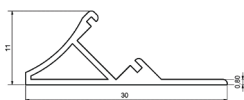

LED

Extra te bestellen		
Transfo 10W (max. 1,8m ledstrip)	6607-0000	
Transfo 15W (max. 2,8m ledstrip)	6607-0015	
Transfo 30W (max. 5,6m ledstrip)	6607-0030