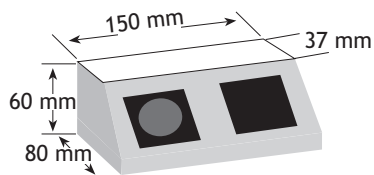

## SCHAKELAARS & STOPCONTACTEN

SCHAKELAAR & STOPCONTACT

MINI BOX DUBBEL MET ENKEL-POLIGE  
SCHAKELAAR EN STOPCONTACT

Lengte draad	Stopcontact	Uitvoering	Code	Prijs,€
1 m - 3 x 1,5 + 1 m - 3 x 1,5	randaarding	grijs D NL L	6350-3150	30,00
1 m - 3 x 1,5 + 1 m - 3 x 1,5	pinaarding	grijs B F	6350-3250	38,00
1 m - 3 x 2,5 + 1 m - 3 x 1,5	randaarding	grijs D NL L	6350-3152	30,00
1 m - 3 x 2,5 + 1 m - 3 x 1,5	pinaarding	grijs B F	6350-3252	38,00
	220V  100 cm			G1
1 m - 3 x 1,5 + 1 m - 2 x 0,75	randaarding	grijs D NL L	6350-3151	30,00
1 m - 3 x 1,5 + 1 m - 2 x 0,75	pinaarding	grijs B F	6350-3251	38,00
	220V  100 cm			