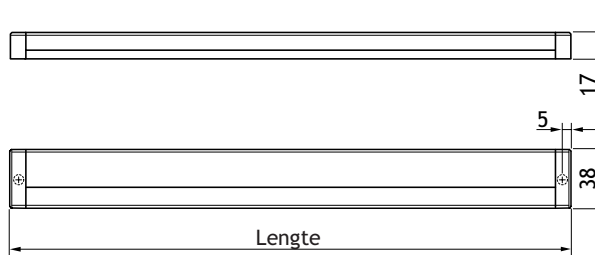

OMSCHRIJVING	LENGTE	FREESMAAT	° KELVIN	WATTAGE	CODE
LD 8010 EF inbouwprofiel 230V	334 mm	327 mm	3000° K	6 W	6348-8433
	434 mm	427 mm	3000° K	7,50 W	6348-8443
	535 mm	528 mm	3000° K	9,50 W	6348-8453
	839 mm	832 mm	3000° K	14,50 W	6348-8483
	939 mm	932 mm	3000° K	16 W	6348-8493
LED inbouwprofiel met 2 m aansluitkabel met ministekker.					
- Om in te frezen. - Zichtbare hoogte: 3,3 mm - Geschikt voor 19 mm plaatdikte. - Uitvoering: alu - Aansluiting: 230V	334 mm	327 mm	4000° K	6 W	6348-8434
	434 mm	427 mm	4000° K	7,50 W	6348-8444
	535 mm	528 mm	4000° K	9,50 W	6348-8454
	839 mm	832 mm	4000° K	14,50 W	6348-8484
	939 mm	932 mm	4000° K	16 W	6348-8494

Extra te bestellen
Mini-stekker systeem

6a

Schakelaar

Directverbinder

Extra te bestellen
Mini-stekker systeem

OMSCHRIJVING	LENGTE	° KELVIN	WATTAGE	CODE
LD 8010 A opbouwprofiel 230V	422 mm	3000° K	7,5 W	6348-8542
	523 mm	3000° K	9,50 W	6348-8552
	827 mm	3000° K	14,50 W	6348-8582
	927 mm	3000° K	16 W	6348-8592
LED opbouwprofiel.				
- Om op te bouwen. - Rijmontage met directverbinder (max. 10 ledlampen) - Optie: schakelmodule - Uitvoering: alu - Aansluiting: 230V	422 mm	4000° K	7,5 W	6348-8543
	523 mm	4000° K	9,50 W	6348-8553
	827 mm	4000° K	14,50 W	6348-8583
	927 mm	4000° K	16 W	6348-8593

Optie		
Schakelaar	35 mm	6348-8400
Directverbinder	45 mm	6348-0010