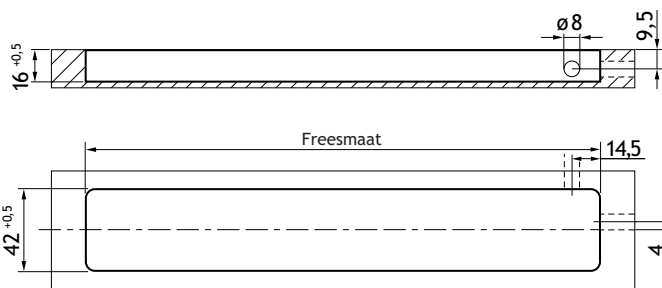

OMSCHRIJVING	LENGTE	FREESMAAT	° KELVIN	WATTAGE	CODE
LD 8010 EF inbouwprofiel 230V	334 mm	327 mm	3000° K	6 W	6348-8433
	434 mm	427 mm	3000° K	7,50 W	6348-8443
	535 mm	528 mm	3000° K	9,50 W	6348-8453
	839 mm	832 mm	3000° K	14,50 W	6348-8483
	939 mm	932 mm	3000° K	16 W	6348-8493
LED inbouwprofiel met 2 m aansluitkabel met ministekker.					
- Om in te frezen. - Zichtbare hoogte: 3,3 mm - Geschikt voor 19 mm plaatdikte. - Uitvoering: alu - Aansluiting: 230V	334 mm	327 mm	4000° K	6 W	6348-8434
	434 mm	427 mm	4000° K	7,50 W	6348-8444
	535 mm	528 mm	4000° K	9,50 W	6348-8454
	839 mm	832 mm	4000° K	14,50 W	6348-8484
	939 mm	932 mm	4000° K	16 W	6348-8494

Extra te bestellen
Mini-stekker systeem

6a

Schakelaar

Directverbinder

Extra te bestellen
Mini-stekker systeem

OMSCHRIJVING	LENGTE	° KELVIN	WATTAGE	CODE
LD 8010 A opbouwprofiel 230V	422 mm	3000° K	7,5 W	6348-8542
	523 mm	3000° K	9,50 W	6348-8552
	827 mm	3000° K	14,50 W	6348-8582
	927 mm	3000° K	16 W	6348-8592
LED opbouwprofiel.				
- Om op te bouwen. - Rijmontage met directverbinder (max. 10 ledlampen) - Optie: schakelmodule - Uitvoering: alu - Aansluiting: 230V	422 mm	4000° K	7,5 W	6348-8543
	523 mm	4000° K	9,50 W	6348-8553
	827 mm	4000° K	14,50 W	6348-8583
	927 mm	4000° K	16 W	6348-8593

Optie		
Schakelaar	35 mm	6348-8400
Directverbinder	45 mm	6348-0010