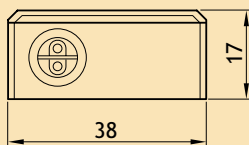

OMSCHRIJVING	LENGTE	FREESMAAT	° KELVIN	WATTAGE	CODE
LD 8010 EF inbouwprofiel 230V	334 mm	327 mm	3000° K	6 W	6348-8433
	434 mm	427 mm	3000° K	7,50 W	6348-8443
	535 mm	528 mm	3000° K	9,50 W	6348-8453
	839 mm	832 mm	3000° K	14,50 W	6348-8483
	939 mm	932 mm	3000° K	16 W	6348-8493
LED inbouwprofiel met 2 m aansluitkabel met ministekker.					
- Om in te frezen. - Zichtbare hoogte: 3,3 mm - Geschikt voor 19 mm plaatdikte. - Uitvoering: alu - Aansluiting: 230V	334 mm	327 mm	4000° K	6 W	6348-8434
	434 mm	427 mm	4000° K	7,50 W	6348-8444
	535 mm	528 mm	4000° K	9,50 W	6348-8454
	839 mm	832 mm	4000° K	14,50 W	6348-8484
	939 mm	932 mm	4000° K	16 W	6348-8494

Extra te bestellen
Mini-stekker systeem

6a

Schakelaar

Directverbinder

Extra te bestellen
Mini-stekker systeem

OMSCHRIJVING	LENGTE	° KELVIN	WATTAGE	CODE
LD 8010 A opbouwprofiel 230V	422 mm	3000° K	7,5 W	6348-8542
	523 mm	3000° K	9,50 W	6348-8552
	827 mm	3000° K	14,50 W	6348-8582
	927 mm	3000° K	16 W	6348-8592
LED opbouwprofiel.				
- Om op te bouwen. - Rijmontage met directverbinder (max. 10 ledlampen) - Optie: schakelmodule - Uitvoering: alu - Aansluiting: 230V	422 mm	4000° K	7,5 W	6348-8543
	523 mm	4000° K	9,50 W	6348-8553
	827 mm	4000° K	14,50 W	6348-8583
	927 mm	4000° K	16 W	6348-8593