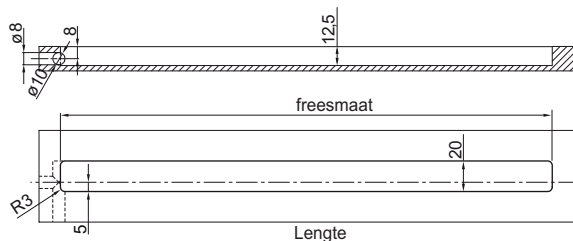

<u>Extra te bestellen</u>		
	LED converter max. 18 W + 6 verdelers	6348-8205
	LED converter max. 30 W + 6 verdelers	6348-8206
	LED converter max. 36 W + 6 verdelers	6348-8207
	LED converter max. 50 W + 6 verdelers	6348-8208
	LED converter max. 75 W + 6 verdelers	6348-8209
	LED converter max. 30 W dimbaar + 6 verdelers	6348-8210

<u>Optie</u>		
	Ministekker verlengkabel 24V - 500 mm	6348-8200
	Ministekker verlengkabel 24V - 1000 mm	6348-8201
	Ministekker verlengkabel 24V - 2000 mm	6348-8202