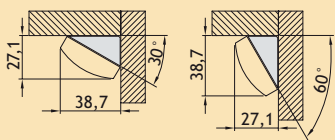

Mogelijkheid voor hoekbevestiging van 30° of 60°.

OMSCHRIJVING	LENGTE	° KELVIN	WATTAGE	CODE
LD 8003 AS-SMD - opbouwprofiel 24V	met schakelaar			
LED opbouwprofiel met 2 m aansluitkabel met ministekker, dimbaar.	180 mm	4000° K	1,50 W	6348-8218
	330 mm	4000° K	4,00 W	6348-8233
	580 mm	4000° K	8,00 W	6348-8258
	830 mm	4000° K	12,00 W	6348-8283
	1080 mm	4000° K	16,50 W	6348-8299
OP MAAT MOGELIJK TOT 3000 MM LEVERTIJD 3 WEKEN				
Uitvoering: alu Aansluiting: 230V				

<u>Optie</u>		
	Ministekker verlengkabel 24V - 500 mm	6348-8200
	Ministekker verlengkabel 24V - 1000 mm	6348-8201
	Ministekker verlengkabel 24V - 2000 mm	6348-8202

OMSCHRIJVING	LENGTE	FREESMAAT	° KELVIN	WATTAGE	CODE
LD 8003 E-SMD NV - inbouwprofiel 24V	163 mm	139 mm	4000° K	2,00 W	6348-8316
LED inbouwprofiel met 2 m aansluitkabel met ministekker. Dimbaar.	313 mm	289 mm	4000° K	4,50 W	6348-8331
	363 mm	339 mm	4000° K	5,50 W	6348-8336
	413 mm	389 mm	4000° K	5,50 W	6348-8341
	463 mm	439 mm	4000° K	7,50 W	6348-8346
	513 mm	489 mm	4000° K	8,50 W	6348-8351
	713 mm	689 mm	4000° K	12,00 W	6348-8371
	813 mm	789 mm	4000° K	14,00 W	6348-8381
OP MAAT MOGELIJK TOT 2700 MM LEVERTIJD 3 WEKEN	913 mm	889 mm	4000° K	16,50 W	6348-8391
	1113 mm	1089 mm	4000° K	19,50 W	6348-8399