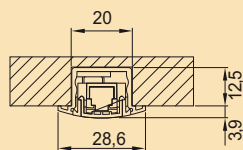

Mogelijkheid voor hoekbevestiging van 30° of 60°.

OMSCHRIJVING	LENGTE	° KELVIN	WATTAGE	CODE
LD 8003 AS-SMD - opbouwprofiel 24V	met schakelaar			
LED opbouwprofiel met 2 m aansluitkabel met ministekker, dimbaar.	180 mm	4000° K	1,50 W	6348-8218
	330 mm	4000° K	4,00 W	6348-8233
	580 mm	4000° K	8,00 W	6348-8258
	830 mm	4000° K	12,00 W	6348-8283
	1080 mm	4000° K	16,50 W	6348-8299
OP MAAT MOGELIJK TOT 3000 MM LEVERTIJD 3 WEKEN				
Uitvoering: alu Aansluiting: 230V				

<u>Optie</u>		
	Ministekker verlengkabel 24V - 500 mm	6348-8200
	Ministekker verlengkabel 24V - 1000 mm	6348-8201
	Ministekker verlengkabel 24V - 2000 mm	6348-8202

OMSCHRIJVING	LENGTE	FREESMAAT	° KELVIN	WATTAGE	CODE
LD 8003 E-SMD NV - inbouwprofiel 24V	163 mm	139 mm	4000° K	2,00 W	6348-8316
LED inbouwprofiel met 2 m aansluitkabel met ministekker. Dimbaar.	313 mm	289 mm	4000° K	4,50 W	6348-8331
	363 mm	339 mm	4000° K	5,50 W	6348-8336
	413 mm	389 mm	4000° K	5,50 W	6348-8341
	463 mm	439 mm	4000° K	7,50 W	6348-8346
	513 mm	489 mm	4000° K	8,50 W	6348-8351
	713 mm	689 mm	4000° K	12,00 W	6348-8371
	813 mm	789 mm	4000° K	14,00 W	6348-8381
OP MAAT MOGELIJK TOT 2700 MM LEVERTIJD 3 WEKEN	913 mm	889 mm	4000° K	16,50 W	6348-8391
	1113 mm	1089 mm	4000° K	19,50 W	6348-8399