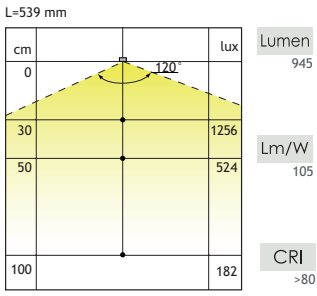

OMSCHRIJVING	LENGTE	LUMEN	WATTAGE	CODE
LINEA LED MET SCHAKELAAR	277 mm	300 lm	4,0 W	6348-2204
	505 mm	550 lm	7,0 W	6348-2207
	538 mm	720 lm	9,0 W	6348-2209
	838 mm	1050 lm	13,0 W	6348-2213
	1138 mm	1550 lm	18,0 W	6348-2218
LED opbouwprofiel incl. aansluitkabel 180 cm, verbindingskabel, connector en bevestigingsclips. - EEI: A+ - Lichttemperatuur: 3000° K - Uitvoering: wit - Spanning: 230 V - Aansluiting: 230V				
Optie Verbindingskabel 300 mm 6348-2293 Verbindingskabel 500 mm 6348-2295 Verbindingskabel 1000 mm 6348-2299				

OMSCHRIJVING	LENGTE	° KELVIN	WATTAGE	CODE
SNITE LED	310 mm	4000° K	4,0 W	6349-1004
	539 mm	4000° K	7,0 W	6349-1007
	571 mm	4000° K	9,0 W	6349-1009
	871 mm	4000° K	13,0 W	6349-1013
	1171 mm	4000° K	18,0 W	6349-1018
	1471 mm	4000° K	22,0 W	6349-1022
LED opbouwprofiel incl. bevestigingsclips met geïntegreerde ministekker. - 220-240 V - PowerLED - Opbouw - Uitvoering: wit				
Extra te bestellen Aansluitkabel 2000 mm 6349-1090 Optie Verbindingskabel 300 mm 6349-1093 Verbindingskabel 500 mm 6349-1095 Verbindingskabel 1000 mm 6349-1096				

OMSCHRIJVING	EEI	LENGTE	VERMOGEN	LUMEN	CODE
LED FONDI	A	600 mm	7W	470lm	6348-2060
	A	900 mm	9W	680lm	6348-2090
	A	1200 mm	10W	940lm	6348-2120
	A	1500 mm	12W	1100lm	6348-2150
- Lampprofiel met touch-schakelaar (ON/OFF), dimbaar. - 4000° K - 12V - 1m aansluitkabel - Uitvoering: alu					
Extra te bestellen LED konverter 15 W + 6 verdelers 6327-1001 LED konverter 50 W + 6 verdelers 6327-1005					