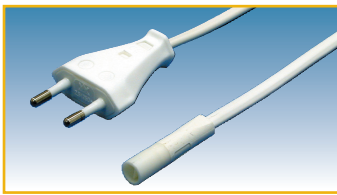

**MINI STEKKERSYSTEEM**

Mini-stekker: 230 V / 3,5 A

mannelijke stekker:  $\varnothing$  7 mm  
vrouwelijke stekker:  $\varnothing$  9,5 mm

Door de zeer kleine  $\varnothing$  van slechts 7 mm, kan de stekker door een boring van  $\varnothing$  8 mm geschoven worden. Hierdoor vervalt het ingewikkelde en tijdrovende werk van elektrische verbindingen en kan men zeer snel, veilige en professionele aansluitingen realiseren.

**MINI-STEKKERSYSTEEM**

Mini-stekker aansluitkabel met euro stekker

Code	Prijs, <sub>€</sub>
6348-0000	5,50 G1

lengte: 2 m

**MINI-STEKKERSYSTEEM**

Verdeler voor 6 lampen met 2 m aansluitkabel met euro stekker.

Code	Prijs, <sub>€</sub>
6348-1000	7,80 G1

**MINI-STEKKERSYSTEEM**

Verdeler voor 6 lampen + 1 schakelaar met 2 m aansluitkabel met euro stekker.

Code	Prijs, <sub>€</sub>
6348-1001	9,80 G1

**MINI-STEKKERSYSTEEM**

Verdeler voor 6 lampen met 2 m aansluitkabel met mini-stekker.

Code	Prijs, <sub>€</sub>
6348-1010	9,80 G1

**MINI-STEKKERSYSTEEM**

Verdeler voor 6 lampen + 1 schakelaar met 2 m aansluitkabel met mini-stekker.