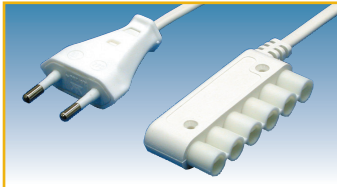

**MINI STEKKERSYSTEEM**

Mini-stekker: 230 V / 3,5 A

mannelijke stekker:  $\varnothing$  7 mm  
vrouwelijke stekker:  $\varnothing$  9,5 mm

Door de zeer kleine  $\varnothing$  van slechts 7 mm, kan de stekker door een boring van  $\varnothing$  8 mm geschoven worden. Hierdoor vervalt het ingewikkelde en tijdrovende werk van elektrische verbindingen en kan men zeer snel, veilige en professionele aansluitingen realiseren.

**MINI-STEKKERSYSTEEM**

Mini-stekker aansluitkabel met euro stekker

Code	Prijs, <sub>€</sub>
6348-0000	5,50 G1

lengte: 2 m

**MINI-STEKKERSYSTEEM**

Verdeler voor 6 lampen met 2 m aansluitkabel met euro stekker.

Code	Prijs, <sub>€</sub>
6348-1000	7,80 G1

**MINI-STEKKERSYSTEEM**

Verdeler voor 6 lampen + 1 schakelaar met 2 m aansluitkabel met euro stekker.

Code	Prijs, <sub>€</sub>
6348-1001	9,80 G1

**MINI-STEKKERSYSTEEM**

Verdeler voor 6 lampen met 2 m aansluitkabel met mini-stekker.

Code	Prijs, <sub>€</sub>
6348-1010	9,80 G1

**MINI-STEKKERSYSTEEM**

Verdeler voor 6 lampen + 1 schakelaar met 2 m aansluitkabel met mini-stekker.