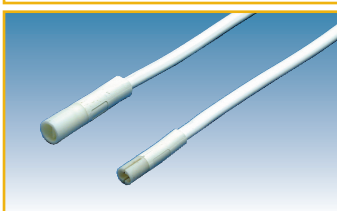

**MINI-STEKKERSYSTEEM**

Mini-stekker aansluitkabel met euro stekker

Code	Prijs, <sub>€</sub>
6348-0000	5,50 G1

lengte: 2 m

**MINI-STEKKERSYSTEEM**

Verdeler voor 6 lampen met 2 m aansluitkabel met euro stekker.

Verdeler voor 6 lampen met 2 m aansluitkabel met mini-stekker.

Code	Prijs, <sub>€</sub>
6348-1010	9,80 G1

**MINI-STEKKERSYSTEEM**

Verdeler voor 6 lampen + 1 schakelaar met 2 m aansluitkabel met mini-stekker.

Code	Prijs, <sub>€</sub>
6348-1011	9,80 G1

**MINI-STEKKERSYSTEEM**

- Verlengkabel 0,5 m voor lamp
- Verlengkabel 1 m voor lamp
- Verlengkabel 1,5 m voor lamp
- Verlengkabel 2 m voor lamp
- Verlengkabel 2 m voor schakelaar

Code	Prijs, <sub>€</sub>
6348-1105	2,60
6348-1110	3,60
6348-1115	4,10 G1
6348-1100	4,60
6348-1101	4,60

**MINI-STEKKERSYSTEEM**

Schakelaar met 2 m aansluitkabel met mini stekker  $\varnothing$  7 mm. opbouwschakelaar kan ook ingebouwd worden.