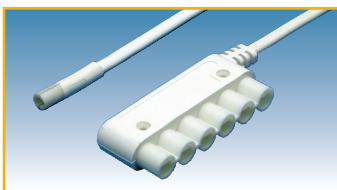

**MINI STEKKERSYSTEEM**

Mini-stekker: 230 V / 3,5 A

mannelijke stekker:  $\varnothing$  7 mm  
vrouwelijke stekker:  $\varnothing$  9,5 mm

Door de zeer kleine  $\varnothing$  van slechts 7 mm, kan de stekker door een boring van  $\varnothing$  8 mm geschoven worden. Hierdoor vervalt het ingewikkelde en tijdrovende werk van elektrische verbindingen en kan men zeer snel, veilige en professionele aansluitingen realiseren.

**MINI-STEKKERSYSTEEM**

Mini-stekker aansluitkabel met euro stekker

Code	Prijs, <sub>€</sub>
6348-0000	5,50 G1

lengte: 2 m

**MINI-STEKKERSYSTEEM**

Verdeler voor 6 lampen met 2 m aansluitkabel met euro stekker.

Code	Prijs, <sub>€</sub>
6348-1000	7,80 G1

**MINI-STEKKERSYSTEEM**

Verdeler voor 6 lampen + 1 schakelaar met 2 m aansluitkabel met euro stekker.

Code	Prijs, <sub>€</sub>
6348-1001	9,80 G1

**MINI-STEKKERSYSTEEM**

Verdeler voor 6 lampen met 2 m aansluitkabel met mini-stekker.

Code	Prijs, <sub>€</sub>
6348-1010	9,80 G1

**MINI-STEKKERSYSTEEM**

Verdeler voor 6 lampen + 1 schakelaar met 2 m aansluitkabel met mini-stekker.