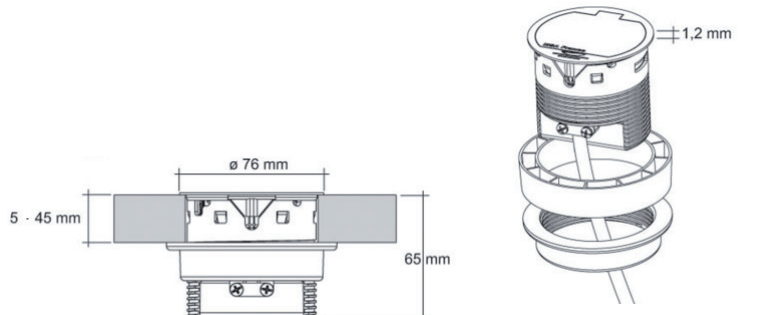

OMSCHRIJVING	UITVOERING	CODE
<p><b>VERSAPAD</b></p> <p>Compacte inbouwmodule met 1 stopcontact, 1 x USB en 1 x RJ45. Afsluitbaar met schuifbare afdekkappen.</p> <ul style="list-style-type: none"> <li>- Boordiameter: <math>\varnothing</math> 80 mm.</li> <li>- Aansluitkabel: 2 m.</li> </ul>	<p><u>Afdekkappen</u></p> <ul style="list-style-type: none"> <li>zwart 6341-1033</li> <li>wit 6341-1037</li> <li>rvs 6341-1039</li> <li>alu 6341-1036</li> </ul>	

<p><b>STOPCONTACT MET DEKSEL</b></p> <ul style="list-style-type: none"> <li>- Geschikt voor keukentablet of in een meubel.</li> <li>- Met of zonder USB-lader 5V</li> <li>- Met LED functieverlichting.</li> <li>- 230V, 16A, max. 3500W.</li> <li>- Aansluitkabel: 1 m</li> </ul>	<ul style="list-style-type: none"> <li>zonder USB 6341-9910</li> <li>met USB 6341-9920</li> </ul>	
--	---	--

<p><b>USB LADER</b></p> <ul style="list-style-type: none"> <li>- Inbouw usb-lader (2x) 5VDC + stekkertransfo.</li> <li>- Boring: <math>\varnothing</math> 30 mm</li> <li>- 12VDC</li> <li>- Aansluitkabel: 2 m</li> </ul>	<p>grijs 6341-9706</p>	
---	------------------------	--