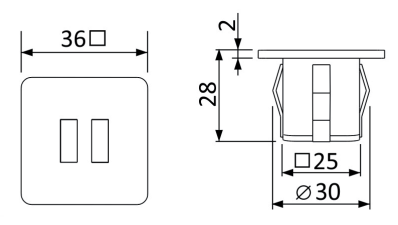

USB LADER - Inbouw usb-lader (2x) 5VDC + stekkertransfo. - Boring: $\varnothing$ 30 mm - 12VDC - Aansluitkabel: 2 m	grijs 6341-9706