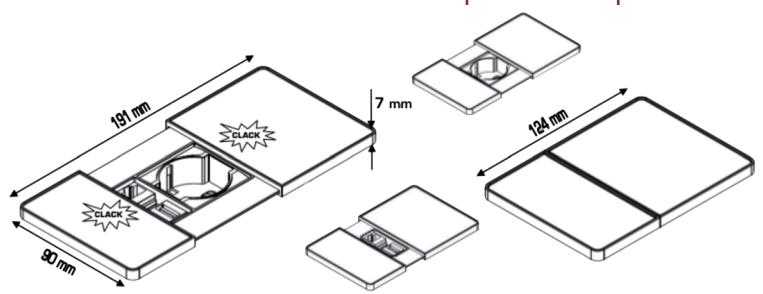

OMSCHRIJVING	UITVOERING	CODE
<p><b>VERSAPAD</b></p> <p>Compacte inbouwmodule met 1 stopcontact, 1 x USB en 1 x RJ45. Afsluitbaar met schuifbare afdekkappen.</p> <ul style="list-style-type: none"> <li>- Boordiameter: <math>\varnothing</math> 80 mm.</li> <li>- Aansluitkabel: 2 m.</li> </ul>	<p><u>Afdekkappen</u></p> <ul style="list-style-type: none"> <li>zwart 6341-1033</li> <li>wit 6341-1037</li> <li>rvs 6341-1039</li> <li>alu 6341-1036</li> </ul>	

<p><b>STOPCONTACT MET DEKSEL</b></p> <ul style="list-style-type: none"> <li>- Geschikt voor keukentablet of in een meubel.</li> <li>- Met of zonder USB-lader 5V</li> <li>- Met LED functieverlichting.</li> <li>- 230V, 16A, max. 3500W.</li> <li>- Aansluitkabel: 1 m</li> </ul>	<ul style="list-style-type: none"> <li>zonder USB 6341-9910</li> <li>met USB 6341-9920</li> </ul>	
--	---	--

<p><b>USB LADER</b></p> <ul style="list-style-type: none"> <li>- Inbouw usb-lader (2x) 5VDC + stekkertransfo.</li> <li>- Boring: <math>\varnothing</math> 30 mm</li> <li>- 12VDC</li> <li>- Aansluitkabel: 2 m</li> </ul>	<p>grijs 6341-9706</p>	
---	------------------------	--