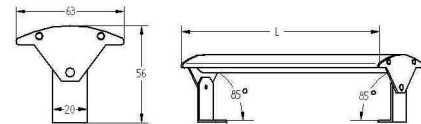

LED VERLICHTING

LED VERLICHTING	Lengte	Lumen	Vermogen	Code	Prijs,€	
LED 300 CARONA MET SCHAKELAAR	600 mm	600 lm	7,8 W	6295-7208	70,00	G1
	900 mm	1170 lm	13,5 W	6295-7214	105,00	
	1200 mm	1400 lm	15,8 W	6295-7216	125,00	

EEL: A+
Spanning: 12 V DC
Kleurtemperatuur: 4000° K
Max. diepte: 65 mm
Hoogte: 63 mm
Uitvoering: alu

LED VERLICHTING	Lengte	Lumen	Vermogen	Code	Prijs,€	
ZWENKBARE (100°) LED ONDERBOUWLAMP MET SCHAKELAAR	348 mm	425 lm	4,8 W	6295-7105	45,00	G1
	580 mm	715 lm	8,4 W	6295-7108	60,00	
	912 mm	941 lm	12,5 W	6295-7112	80,00	

Wordt geleverd met 1,5 m aansluitkabel en koppelstuk.

<u>Optie</u>						
Verbindingskabel 500 mm	6603-4050	2,00				G1

EEL: A+
Spanning: 230 V
Kleurtemperatuur: 3000° K
Diepte: 90 mm
Hoogte: 30 mm
Uitvoering: alu