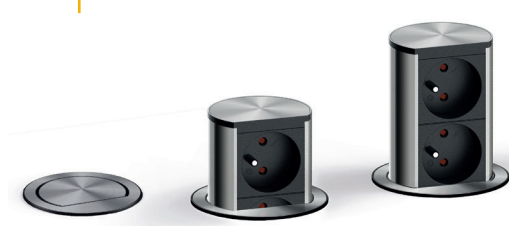

OMSCHRIJVING
<p><b>ELEVATOR - 2 STOPCONTACTEN</b></p> <p>De Elevator past perfect in een <math>\varnothing</math> 80 mm standaard holte (kabelbus). Hierdoor kunnen drie aansluitingen geïntegreerd worden in de kleinste ruimte. Door een kleine vingerdruk komt de ELEVATOR naar boven en wordt hij op dezelfde manier teruggeduwd.</p> <p>De installatie is zeer eenvoudig. De ELEVATOR wordt geïnstalleerd in een standaard opening van <math>\varnothing</math> 80 mm en met behulp van een lock ring aan de onderzijde van uw werkblad bevestigd.</p> <p><u>Voordelen:</u></p> <ul style="list-style-type: none"> <li>- Via een duimdruk komt hij naar boven.</li> <li>- Geschikt voor standaard <math>\varnothing</math> 80 mm boring.</li> <li>- Gemakkelijke en snelle installatie.</li> <li>- Installatie achteraf mogelijk.</li> <li>- Voor bladdiktes van 16-60 mm.</li> </ul>

UITVOERING
<p><b>2 STOPCONTACTEN</b></p> <p>rvs  </p> <p><b>1 STOPCONTACT + USB-LADER</b></p> <p>rvs-look  </p>

CODE
<p>6341-1700 6341-1701</p> <p>6341-1710 6341-1711</p>

OPTIE	CODE
Elevator cover onderbouw	6341-1790
Elevator cover inbouw	6341-1791

OMSCHRIJVING
<p><b>TOKI</b></p> <p>Verticale bevestiging onder kasten, achterwanden of schappen.</p> <p><u>Eigenschappen:</u></p> <ul style="list-style-type: none"> <li>- 2 stopcontacten + USB-lader.</li> <li>- Geïntegreerde luidspreker.</li> <li>- Bluetooth technologie.</li> <li>- Regelbare hoogte: 520-543 mm</li> </ul>