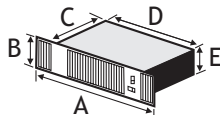

Kickspace	Uitstoot in kw		Afmetingen (mm)				
	Laag	Hoog	A	B	C	D	E
600	1.6	2.0	550	101	405	398	93
500 Duo	1.0	1.3	496	101	318	321	93
500 E	1.0	2.0	496	101	203	321	93
600/12V	1.6	2.0	550	101	406	377	93

De Myson Kickspace keukenverwarming inclusief 2 flexibele aansluitslangen van 75 cm, voorzien van afsluitkranen met 15 mm knelfitting.

OMSCHRIJVING	UITVOERING	CODE
ELEKTRISCHE KICKSPACE 500 E Werkt enkel op 230 V Capaciteit 2000 W Rooster apart te bestellen <i>Op bestelling, levertermijn 2 weken.</i>	Kickspace (unit) 6182-5004 extra te bestellen (grill) wit 6182-5700 zwart 6182-5300 rvs-look 6182-5900	
KICKSPACE 500 DUO Deze Kickspace werkt zowel op de cv als elektrisch. Indien het cv-systeem niet in bedrijf is, biedt deze Kickspace de mogelijkheid elektrisch te verwarmen. Ideaal voor een koude voorjaarsochtend. Ook deze Kickspace is inclusief slangen en 2 afsluiters. De capaciteit is 1300 W (cv) en 1000 W (elektrisch). Rooster apart te bestellen Extra te bestellen Flash termostaat (alleen voor cv) <i>Op bestelling, levertermijn 2 weken.</i>	Kickspace (unit) 6182-5012 extra te bestellen (grill) wit 6182-5700 zwart 6182-5300 rvs-look 6182-5900	
BADKAMERKICKSPACE 600 12 V Werkt enkel op 12 V (transfo bijgeleverd) Rooster apart te bestellen <i>Op bestelling, levertermijn 2 weken.</i>	Kickspace (unit) 6182-3005 extra te bestellen (grill) wit 6182-3700 zwart 6182-3300 rvs-look 6182-3900	
KICKSPACE 600 Werkt enkel op cv Capaciteit 2000 W Rooster apart te bestellen Extra te bestellen Flash termostaat <i>Op bestelling, levertermijn 2 weken.</i>	Kickspace (unit) 6182-3002 extra te bestellen (grill) wit 6182-3700 zwart 6182-3300 rvs-look 6182-3900	
Extra te bestellen FLASH THERMOSTAAT Ruimtethermostaat voor alle kickspace toestellen. Schakelt het toestel uit bij het bereiken van de gewenste temperatuur.	wit	6182-8000