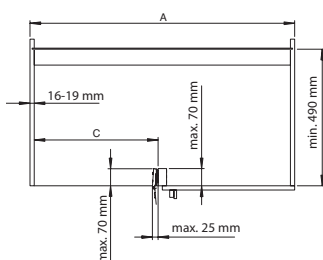

Rechts model

OMSCHRIJVING	AFMETINGEN	CODE												
<p>Hoekkaststelsysteem waarbij beide manden samen uit de kast draaien.</p> <p>Inbouwdiepte: min. 490 mm Inbouwhoogte: min. 500 mm Max. draagkracht: 20 kg.</p>	<p><u>wit/chroom</u></p> <p>links 450 mm rechts 450 mm</p> <p>links 500 mm rechts 500 mm</p> <p>links 600 mm rechts 600 mm</p> <p><u>grijs/zilver</u></p> <p>links 450 mm rechts 450 mm</p> <p>links 500 mm rechts 500 mm</p> <p>links 600 mm rechts 600 mm</p>	<p>6123-8445 6123-8446 6123-8450 6123-8451 6123-8460 6123-8461 6123-8545 6123-8546 6123-8550 6123-8551 6123-8560 6123-8561</p>												
<p>Korpus</p> <table border="1"> <thead> <tr> <th>Front</th> <th>A(min)</th> <th>C</th> </tr> </thead> <tbody> <tr> <td>450</td> <td>900</td> <td>min. 411</td> </tr> <tr> <td>500</td> <td>1000</td> <td>min. 461</td> </tr> <tr> <td>600</td> <td>1000</td> <td>min. 561</td> </tr> </tbody> </table> <p>mm</p>	Front	A(min)	C	450	900	min. 411	500	1000	min. 461	600	1000	min. 561		
Front	A(min)	C												
450	900	min. 411												
500	1000	min. 461												
600	1000	min. 561												
	<p>Links model</p>													