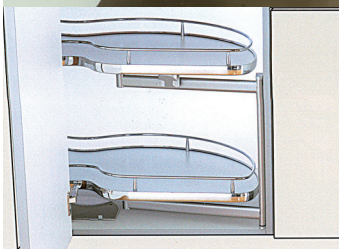

Rechts model

OMSCHRIJVING	AFMETINGEN	CODE												
<p>Hoekkaststelsysteem waarbij beide manden samen uit de kast draaien.</p> <p>Inbouwdiepte: min. 490 mm Inbouwhoogte: min. 500 mm Max. draagkracht: 20 kg.</p>	<p><u>wit/chroom</u></p> <p>links 450 mm rechts 450 mm</p> <p>links 500 mm rechts 500 mm</p> <p>links 600 mm rechts 600 mm</p> <p><u>grijs/zilver</u></p> <p>links 450 mm rechts 450 mm</p> <p>links 500 mm rechts 500 mm</p> <p>links 600 mm rechts 600 mm</p>	<p>6123-8445 6123-8446 6123-8450 6123-8451 6123-8460 6123-8461 6123-8545 6123-8546 6123-8550 6123-8551 6123-8560 6123-8561</p>												
<p>Korpus</p> <table border="1"> <thead> <tr> <th>Front</th> <th>A(min)</th> <th>C</th> </tr> </thead> <tbody> <tr> <td>450</td> <td>900</td> <td>min. 411</td> </tr> <tr> <td>500</td> <td>1000</td> <td>min. 461</td> </tr> <tr> <td>600</td> <td>1000</td> <td>min. 561</td> </tr> </tbody> </table> <p>mm</p>	Front	A(min)	C	450	900	min. 411	500	1000	min. 461	600	1000	min. 561		
Front	A(min)	C												
450	900	min. 411												
500	1000	min. 461												
600	1000	min. 561												
	<p>Links model</p>													