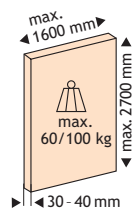

- ophanging door middel van beugel
- eenvoudige hoogteregeling
- verplaatsbare en in kracht regelbare stopper
- zijdelings verstelbare bodemgeleider

EKU-PORTA 60/100 HMD

Garnituur Porta 60/100 HMD	
1 deur bestaat uit:	
5673-0060 - 60 kg. (Min. 1 gnt.)	
5673-0100 - 100 kg. (Min. 1 gnt.)	
2x	2x
2x	2x
1x	1x
Garnituur Porta 60/100 HMD 1 deur	
DEMPING bestaat uit:	
10-60 kg. - 5673-0206	
61-100 kg. - 5673-0200	
1x	1x
1x	

EKU-PORTA 60/100 HMD - LOOPRAIL EN TOEBEHOREN

	OMSCHRIJVING	LENGTE	CODE
 47,5 x 31 mm	Looprail	2500 mm	5673-4025
	uitv.: alu	3500 mm	5673-4035
 7,5 x 31 mm	Afdekprofiel	2500 mm	5673-5025
	uitv.: alu	3500 mm	5673-5035
	Eindkappen		5673-0030
	Min. 1 set		
	Begrenzer		5673-0020
	Min. 1 set		