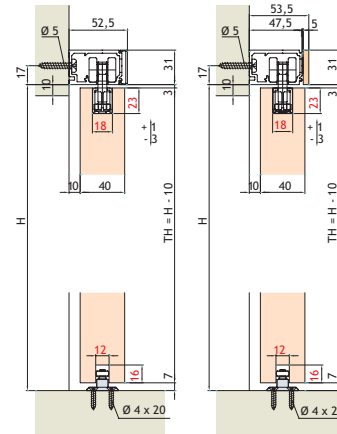

- ophanging door middel van beugel
- eenvoudige hoogteregeling
- verplaatsbare en in kracht regelbare stopper
- zijdelings verstelbare bodemgeleider

EKU-PORTA 60/100 HMD

Garnituur Porta 60/100 HMD	
1 deur bestaat uit:	
5673-0060 - 60 kg. (Min. 1 gnt.)	
5673-0100 - 100 kg. (Min. 1 gnt.)	
2x	2x
2x	2x
1x	1x
Garnituur Porta 60/100 HMD 1 deur	
DEMPING bestaat uit:	
10-60 kg. - 5673-0206	
61-100 kg. - 5673-0200	
1x	1x
1x	

EKU-PORTA 60/100 HMD - LOOPRAIL EN TOEBEHOREN

	OMSCHRIJVING	LENGTE	CODE
 47,5 x 31 mm	Looprail	2500 mm	5673-4025
	uitv.: alu	3500 mm	5673-4035
 7,5 x 31 mm	Afdekprofiel	2500 mm	5673-5025
	uitv.: alu	3500 mm	5673-5035
	Eindkappen		5673-0030
	Min. 1 set		
	Begrenzer		5673-0020
	Min. 1 set		