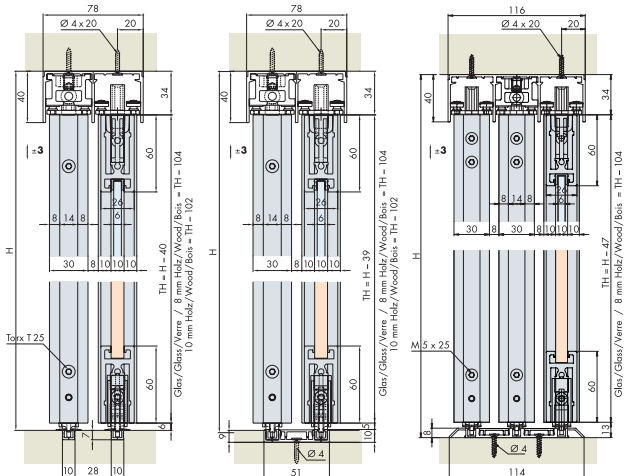

EKU-DIVIDO 80 H - houten deuren

Garnituur Divido 80 H 1 deur bestaat uit:	
5671-2003	
	
2x	2x
	
1x	2x
	
2x	2x

Garnituur Divido 80 H/GR 1 deur DEMPING bestaat uit:	
10-60 kg. - EK-042.3103.072 61-100 kg. - 5673-0208	
	
1x	1x
	
1x	1x
	

EKU-DIVIDO 80 GR - Alu glaskaderdeuren

Garnituur Divido 80 GR 1 deur bestaat uit:	
5671-1003	
	
2x	2x
	
2x	1x
	
2x	2x

EKU-DIVIDO 80

	OMSCHRIJVING	LENGTE	UITV.	CODE
 78 x 40 mm	Bovengeleidingsrail	2500 mm 3500 mm 6000 mm	alu alu alu	EK-042.3011.250 EK-042.3011.350 5671-8060
	Min. 1 lengte			
	Enkele onderrail (om in te freeze)	2500 mm 3500 mm 6000 mm	alu alu alu	EK-042.3037.250 EK-042.3037.350 5671-8160
 13 x 8 mm	Min. 1 lengte			
 38 x 8 mm	Enkele onderrail (plaatsing in vast tapijt of laminaat)	2500 mm 3500 mm 6000 mm	alu alu alu	EK-042.3040.250 EK-042.3040.350 5671-8460
	Min. 1 lengte			
	Montageprofiel voor (inbouw) dubbele onderrail Extra te bestellen: enkele onderrail	2500 mm 3500 mm 6000 mm	alu alu alu	EK-042.3039.250 EK-042.3039.350 5671-8360
 51 x 10 mm	Min. 1 lengte			