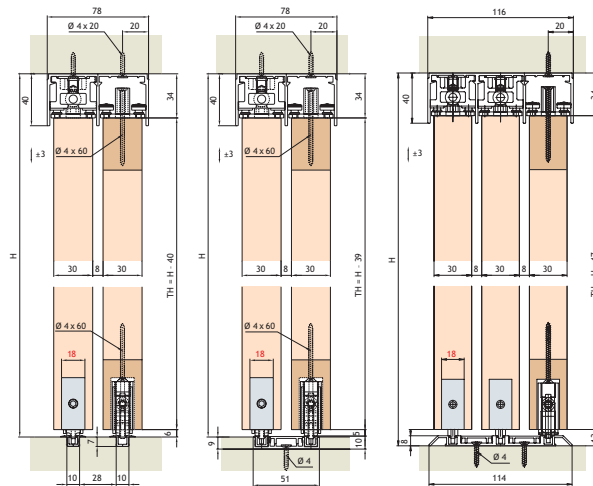

EKU-DIVIDO 80 H - houten deuren

Garnituur Divido 80 H 1 deur bestaat uit:	
5671-2003	
	
2x	2x
	
1x	2x
	
2x	2x

Garnituur Divido 80 H/GR 1 deur DEMPING bestaat uit:	
10-60 kg. - EK-042.3103.072 61-100 kg. - 5673-0208	
	
1x	1x
	
1x	1x
	

EKU-DIVIDO 80 GR - Alu glaskaderdeuren

Garnituur Divido 80 GR 1 deur bestaat uit:	
5671-1003	
	
2x	2x
	
2x	1x
	
2x	2x

EKU-DIVIDO 80

	OMSCHRIJVING	LENGTE	UITV.	CODE
 78 x 40 mm	Bovengeleidingsrail	2500 mm 3500 mm 6000 mm	alu alu alu	EK-042.3011.250 EK-042.3011.350 5671-8060
	Min. 1 lengte			
	Enkele onderrail (om in te freeze)	2500 mm 3500 mm 6000 mm	alu alu alu	EK-042.3037.250 EK-042.3037.350 5671-8160
 13 x 8 mm	Min. 1 lengte			
 38 x 8 mm	Enkele onderrail (plaatsing in vast tapijt of laminaat)	2500 mm 3500 mm 6000 mm	alu alu alu	EK-042.3040.250 EK-042.3040.350 5671-8460
	Min. 1 lengte			
	Montageprofiel voor (inbouw) dubbele onderrail Extra te bestellen: enkele onderrail	2500 mm 3500 mm 6000 mm	alu alu alu	EK-042.3039.250 EK-042.3039.350 5671-8360
 51 x 10 mm	Min. 1 lengte			