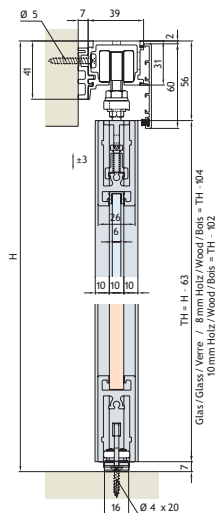

EKU-DIVIDO 100 GR - Alu kaderdeuren

Garnituur Divido 100 GR 1 deur bestaat uit:	
5671-1000	
2x	2x
2x	1x
Garnituur Divido 100 GR 1 deur DEMPING bestaat uit:	
10-60 kg. - 5673-0206 61-100 kg. - 5673-0200	
1x	1x
1x	

EKU-DIVIDO 100 GR-Synchro - Alu kaderdeuren

Extra te bestellen
2 garnituren Divido 100 GR
5671-1000

Garnituur Divido 100 GR-Synchro 2 deuren bestaat uit:	
5671-1001	
1x	2x
2x	2x 2x
10 m	1x

5
b

EKU-DIVIDO 100 GRM - Alu kaderdeuren