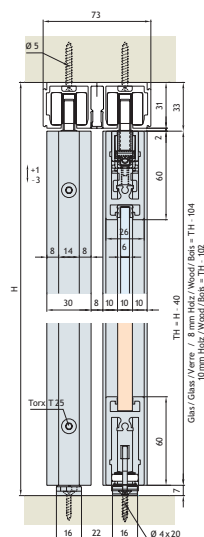

EKU-DIVIDO 100 GR - Alu kaderdeuren

Garnituur Divido 100 GR 1 deur bestaat uit:	
5671-1000	
2x	2x
2x	1x
Garnituur Divido 100 GR 1 deur DEMPING bestaat uit:	
10-60 kg. - 5673-0206 61-100 kg. - 5673-0200	
1x	1x
1x	

EKU-DIVIDO 100 GR-Synchro - Alu kaderdeuren

Extra te bestellen
2 garnituren Divido 100 GR
5671-1000

Garnituur Divido 100 GR-Synchro 2 deuren bestaat uit:	
5671-1001	
1x	2x
2x	2x 2x
10 m	1x

5
b

EKU-DIVIDO 100 GRM - Alu kaderdeuren

Garnituur Divido 100 GRM 1 deur DEMPING bestaat uit:	
10-60 kg. - 5673-0206 61-100 kg. - 5673-0200	
1x	1x
1x	

Garnituur Divido 100 GRM 1 deur bestaat uit:	
5671-1002	
2x	2x
2x	1x
2x	1x