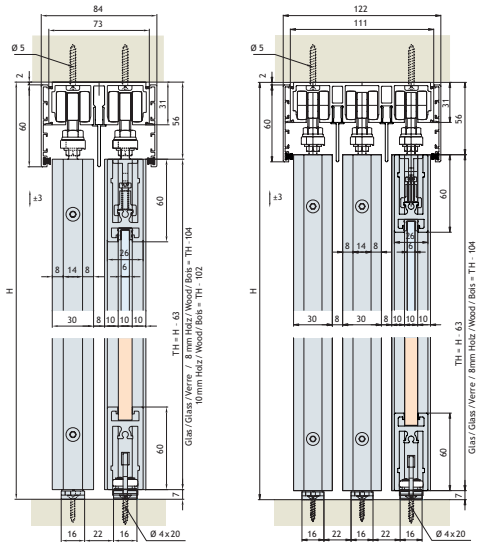

EKU-DIVIDO 100 GR - Alu kaderdeuren

Garnituur Divido 100 GR 1 deur bestaat uit:	
5671-1000	
2x	2x
2x	1x
Garnituur Divido 100 GR 1 deur DEMPING bestaat uit:	
10-60 kg. - 5673-0206 61-100 kg. - 5673-0200	
1x	1x
1x	

EKU-DIVIDO 100 GR-Synchro - Alu kaderdeuren

Extra te bestellen
2 garnituren Divido 100 GR
5671-1000

Garnituur Divido 100 GR-Synchro 2 deuren bestaat uit:	
5671-1001	
1x	2x
2x	2x 2x
10 m	1x

5
b

EKU-DIVIDO 100 GRM - Alu kaderdeuren

Garnituur Divido 100 GRM 1 deur DEMPING bestaat uit:	
10-60 kg. - 5673-0206 61-100 kg. - 5673-0200	
1x	1x
1x	

Garnituur Divido 100 GRM 1 deur bestaat uit:	
5671-1002	
2x	2x
2x	1x
2x	1x